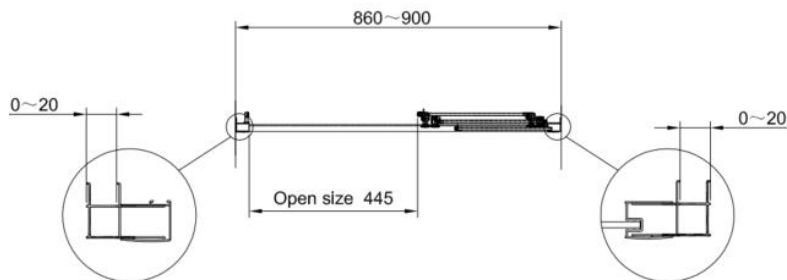

PROFI – PORTES DE DOUCHE COULISSANTES – 900 X 1950 MM

SKU 224647

PHOTO:

DIMENSIONS:

2023

F224647F

Les dimensions, ainsi que l'assortiment peuvent subir des modifications sans avis préalable.

Type portes de douches	Porte coulissante 3-portes
Matière profils	Aluminium
Finitions profils	Chrome
Finitions verre	Verre de sécurité transparent
Épaisseur verre	5 mm
Traitement verre	Easy clean
Sens de rotation	/
Extensibilité	870-890 mm
Largeur d'accès	445 mm
Radius	/
Réversible	Oui
Poignée	Non
Charnière / roulettes	Roulettes
Panneaux décrochables	/
Fermeture magnétique	Non
Avec set de fixation	Oui
Certificats	CE
Poids net	26 kg
Garantie	5 ans