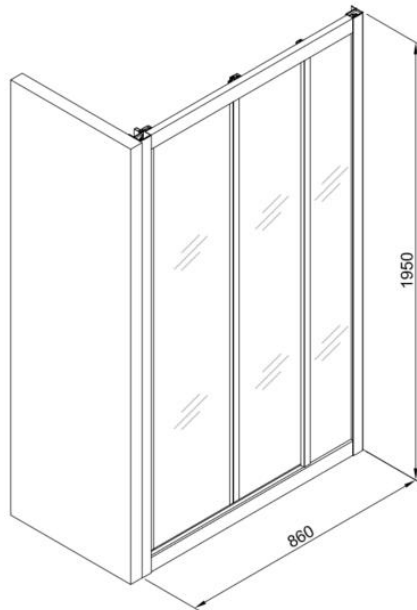

PROFI – PORTES DE DOUCHE COULISSANTES – 900 X 1950 MM

SKU 224647

PHOTO:

DIMENSIONS:

2023

F224647F

Les dimensions, ainsi que l'assortiment peuvent subir des modifications sans avis préalable.

Type portes de douches	Porte coulissante 3-portes
Matière profils	Aluminium
Finitions profils	Chrome
Finitions verre	Verre de sécurité transparent
Épaisseur verre	5 mm
Traitement verre	Easy clean
Sens de rotation	/
Extensibilité	870-890 mm
Largeur d'accès	445 mm
Radius	/
Réversible	Oui
Poignée	Non
Charnière / roulettes	Roulettes
Panneaux décrochables	/
Fermeture magnétique	Non
Avec set de fixation	Oui
Certificats	CE
Poids net	26 kg
Garantie	5 ans