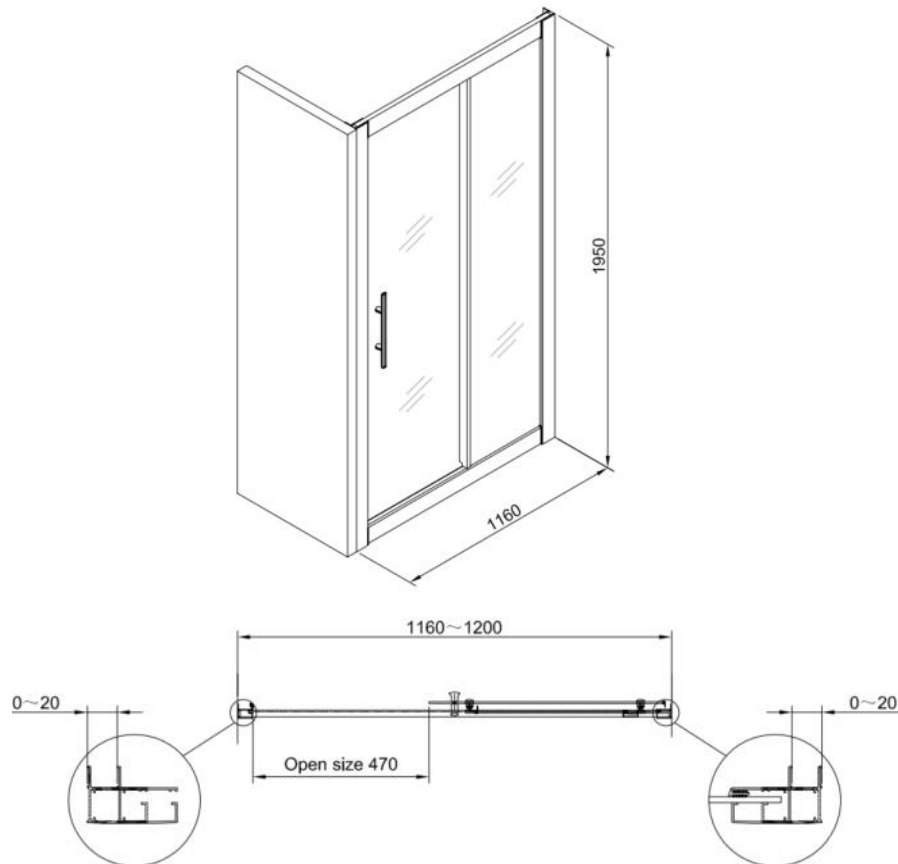

**PROFI – PORTES DE DOUCHE COULISSANTES – 1200 X 1950 MM**

**SKU 224648**

PHOTO:

DIMENSIONS:

2023

F224648F

Les dimensions, ainsi que l'assortiment peuvent subir des modifications sans avis préalable.

<b>Type portes de douches</b>	<b>Porte coulissante 2-portes</b>
<b>Matière profils</b>	<b>Aluminium</b>
<b>Finitions profils</b>	<b>Chrome</b>
<b>Finitions verre</b>	<b>Verre de sécurité transparent</b>
<b>Épaisseur verre</b>	<b>5 mm</b>
<b>Traitement verre</b>	<b>Easy clean</b>
<b>Sens de rotation</b>	<b>/</b>
<b>Extensibilité</b>	<b>1160-1190 mm</b>
<b>Largeur d'accès</b>	<b>470 mm</b>
<b>Radius</b>	<b>/</b>
<b>Réversible</b>	<b>Oui</b>
<b>Poignée</b>	<b>Oui</b>
<b>Charnière / roulettes</b>	<b>Roulettes</b>
<b>Panneaux décrochables</b>	<b>/</b>
<b>Fermeture magnétique</b>	<b>Non</b>
<b>Avec set de fixation</b>	<b>Oui</b>
<b>Certificats</b>	<b>CE</b>
<b>Poids net</b>	<b>33 kg</b>
<b>Garantie</b>	<b>5 ans</b>