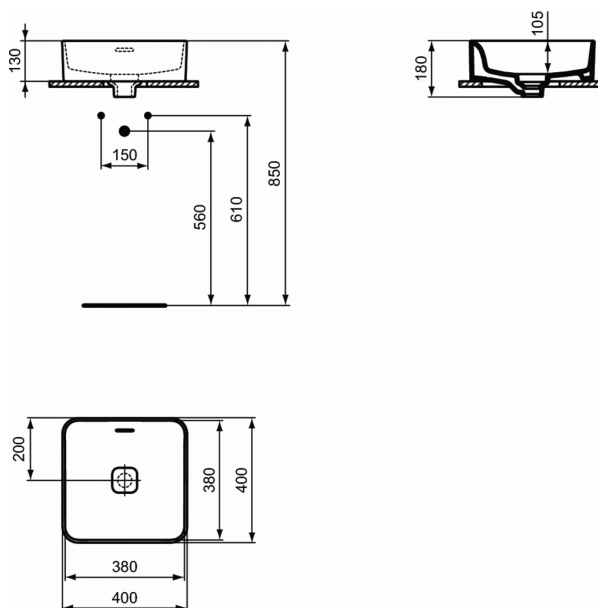

### Opbouwwastafel vierkant 400mm met overloop, zonder kraangat

Opbouwwastafel vierkant 400mm met overloop, zonder kraangat