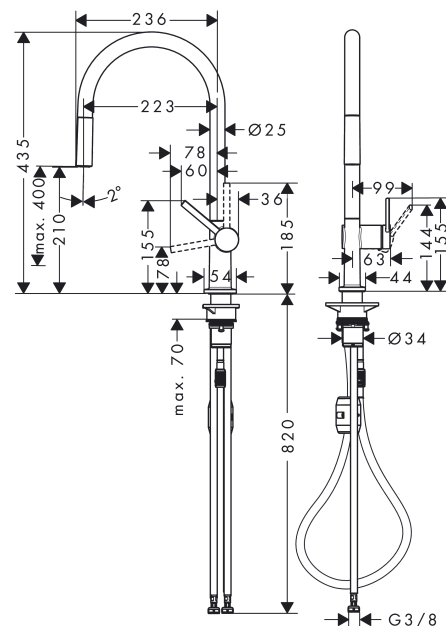

#### Beschrijving

- draaibereik instelbaar in 4 standen: 60°, 110°, 150° or 360°
- normale straal
- maximale doorstroomhoeveelheid bij 3 bar: 7 l/min
- keramisch kardoos
- eenvoudige montage dankzij de G 3/8 flexibele aansluitslangen
- Uittrek lengte tot 50 cm
- boren van een kraangat Ø 35 vereist

#### Maattekening

**Talis M54****ééngreeps keukenmengkraan 210 met uittrekbare uitloop**Oppervlakte finish: **rvs look**    Artikelnummer: **72802800****Doorstroomdiagram**

**Talis M54**  
**ééngreeps keukenmengkraan 210 met uittrekbare uitloop**  
 Oppervlakte finish: rvs look    Artikelnummer: 72802800

**Explosietekening**

Bouwjaar: >12/19

**Talis M54****ééngreeps keukenmengkraan 210 met uittrekbare uitloop**Oppervlakte finish: **rvs look** Artikelnummer: **72802800****Reserveonderdelenlijst**

Bouwjaar: &gt;12/19

<b>Regel</b>	<b>Beschrijving</b>	<b>Artikelnummer</b>	<b>Prijs incl. BTW</b>	<b>VE</b>
1	uitloop compl.	93739800	-	1
2	O-ring 8x2	98112000	-	1
3	vuistdouche	93747800	-	1
4	zeef	98516000	-	1
5	terugslagklep DW 10	96456000	-	1
6	perlator M24x1 (7 l/min)	95965000	-	1
7	montagesleutel	95158000	-	1
8	aanslagringset (60° / 110° / 150°)	94911000	-	1
9	stelringset	98365000	-	1
10	O-ring 19x2	98426000	-	1
11	O-ring 20x1,5	98197000	-	1
12	greep	93736800	-	1
13	inbusschroef M5x5	98446000	-	1
14	greepstop	93735610	-	1
15	afdekkap	93737800	-	1
16	moer	93738000	-	1
17	O-ring 25x1,5	98146000	-	1
18	O-ring 30x1,5	98433000	-	1
19	O-ring 29x2	98391000	-	1
20	kardoes compl.	93740000	-	1
21	O-ring 35x3	98052000	-	1
22	bevestigingsmateriaal	97523000	-	1
23	schachtbevestigingsset compl. (Ø 34)	95049000	-	1
24	stelring	97548000	-	1
25	gewicht	92500000	-	1
26	slang	93745000	-	1
27	slang	93744000	-	1
28	O-ring 7x1,5	98422000	-	1
29	aansluitslang 900 mm M8x0,75 G3/8	93746000	-	1
30	O-ring 6,6x1,6	93019000	-	1