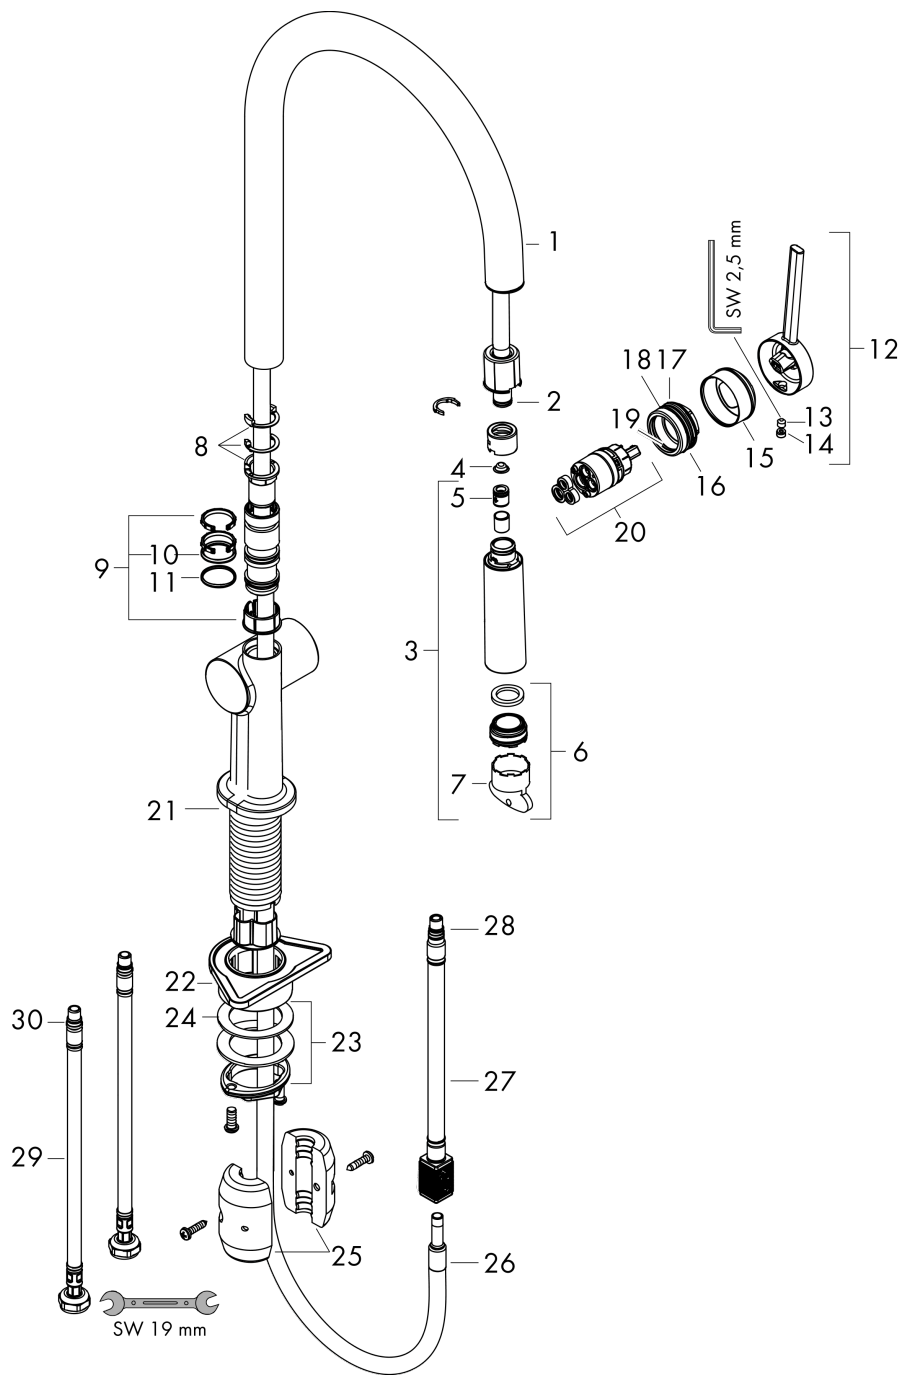

#### Beschrijving

- draaibereik instelbaar in 4 standen: 60°, 110°, 150° or 360°
- normale straal
- maximale doorstroomhoeveelheid bij 3 bar: 7 l/min
- keramisch kardoos
- eenvoudige montage dankzij de G 3/8 flexibele aansluitslangen
- Uittrek lengte tot 50 cm
- boren van een kraangat Ø 35 vereist

#### Maattekening

**Talis M54****ééngreeps keukenmengkraan 210 met uittrekbare uitloop**Oppervlakte finish: **rvs look**    Artikelnummer: **72802800****Doorstroomdiagram**

**Talis M54**  
**ééngreeps keukenmengkraan 210 met uittrekbare uitloop**  
 Oppervlakte finish: rvs look    Artikelnummer: 72802800

**Explosietekening**

Bouwjaar: >12/19

**Talis M54****ééngreeps keukenmengkraan 210 met uittrekbare uitloop**Oppervlakte finish: **rvs look** Artikelnummer: **72802800****Reserveonderdelenlijst**

Bouwjaar: &gt;12/19

<b>Regel</b>	<b>Beschrijving</b>	<b>Artikelnummer</b>	<b>Prijs incl. BTW</b>	<b>VE</b>
1	uitloop compl.	93739800	-	1
2	O-ring 8x2	98112000	-	1
3	vuistdouche	93747800	-	1
4	zeef	98516000	-	1
5	terugslagklep DW 10	96456000	-	1
6	perlator M24x1 (7 l/min)	95965000	-	1
7	montagesleutel	95158000	-	1
8	aanslagringset (60° / 110° / 150°)	94911000	-	1
9	stelringset	98365000	-	1
10	O-ring 19x2	98426000	-	1
11	O-ring 20x1,5	98197000	-	1
12	greep	93736800	-	1
13	inbusschroef M5x5	98446000	-	1
14	greepstop	93735610	-	1
15	afdekkap	93737800	-	1
16	moer	93738000	-	1
17	O-ring 25x1,5	98146000	-	1
18	O-ring 30x1,5	98433000	-	1
19	O-ring 29x2	98391000	-	1
20	kardoes compl.	93740000	-	1
21	O-ring 35x3	98052000	-	1
22	bevestigingsmateriaal	97523000	-	1
23	schachtbevestigingsset compl. (Ø 34)	95049000	-	1
24	stelring	97548000	-	1
25	gewicht	92500000	-	1
26	slang	93745000	-	1
27	slang	93744000	-	1
28	O-ring 7x1,5	98422000	-	1
29	aansluitslang 900 mm M8x0,75 G3/8	93746000	-	1
30	O-ring 6,6x1,6	93019000	-	1