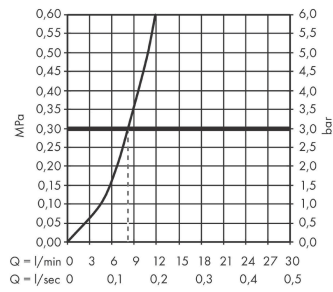

Talis M54

ééngreeps keukenmengkraan 210 met uittrekbare uitloop

Oppervlakte finish: **rvs look**   Artikelnummer: **72802800**

Doorstroomdiagram