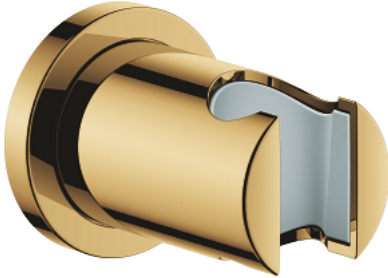

27 074 GL0 RAINSHOWER WANDDOUCHEHOUDER

PRODUCTOMSCHRIJVING

- niet verstelbaar
- met ronde rozet
- GROHE StarLight schitterende chromafwerking