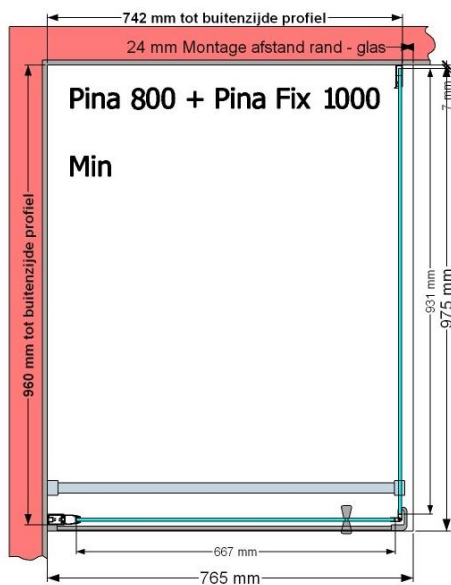

VAN MARCKE – PINA FIX – PAROI FIXE – 100 CM

SKU 224546

PHOTO

DIMENSIONS

	SKU 224546
Type de porte de douche	Paroi fixe
Hauteur	200 cm
Matériel profils	Aluminium
Finitions profils	Noir
Finitions verre	Verre de sécurité transparent
Épaisseur verre	6 mm
Traitement verre	Easy Clean
Sens de rotation	/
Extensibilité	975 - 995 mm
Largeur d'accès	
Réversible	Oui
Lift-système	Non
Poignée	Non
Fermeture magnétique	/
Certificats	CE
Garantie	5 ans
Sans cadre	Non
Avec set de fixation	Oui