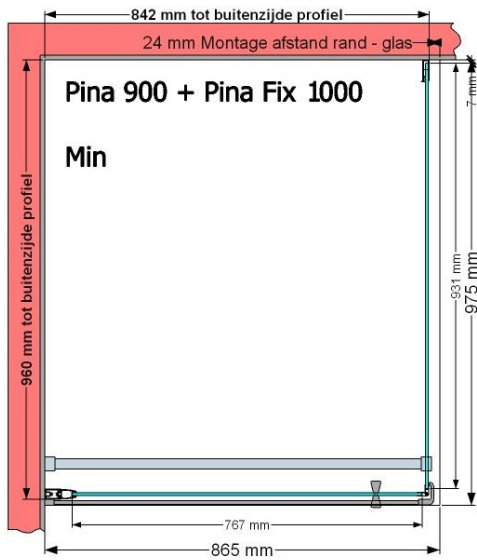

VAN MARCKE – PINA FIX – PAROI FIXE – 100 CM

SKU 224546

PHOTO

DIMENSIONS

	SKU 224546
Type de porte de douche	Paroi fixe
Hauteur	200 cm
Matériel profils	Aluminium
Finitions profils	Noir
Finitions verre	Verre de sécurité transparent
Épaisseur verre	6 mm
Traitement verre	Easy Clean
Sens de rotation	/
Extensibilité	975 - 995 mm
Largeur d'accès	
Réversible	Oui
Lift-système	Non
Poignée	Non
Fermeture magnétique	/
Certificats	CE
Garantie	5 ans
Sans cadre	Non
Avec set de fixation	Oui