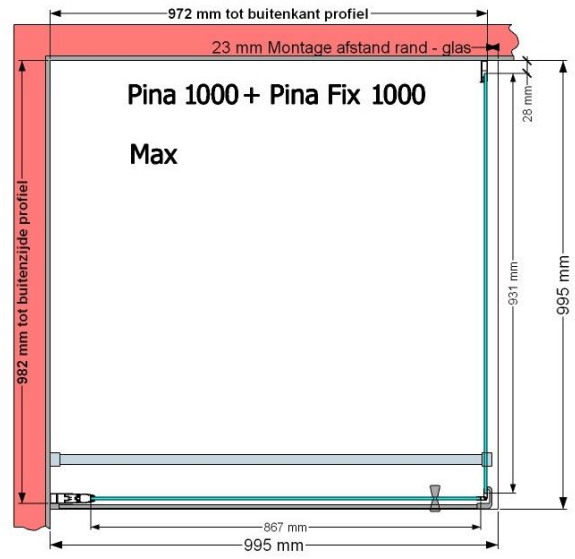

VAN MARCKE – PINA FIX – PAROI FIXE – 100 CM

SKU 224546

PHOTO

DIMENSIONS

	SKU 224546
Type de porte de douche	Paroi fixe
Hauteur	200 cm
Matériel profils	Aluminium
Finitions profils	Noir
Finitions verre	Verre de sécurité transparent
Épaisseur verre	6 mm
Traitement verre	Easy Clean
Sens de rotation	/
Extensibilité	975 - 995 mm
Largeur d'accès	
Réversible	Oui
Lift-système	Non
Poignée	Non
Fermeture magnétique	/
Certificats	CE
Garantie	5 ans
Sans cadre	Non
Avec set de fixation	Oui