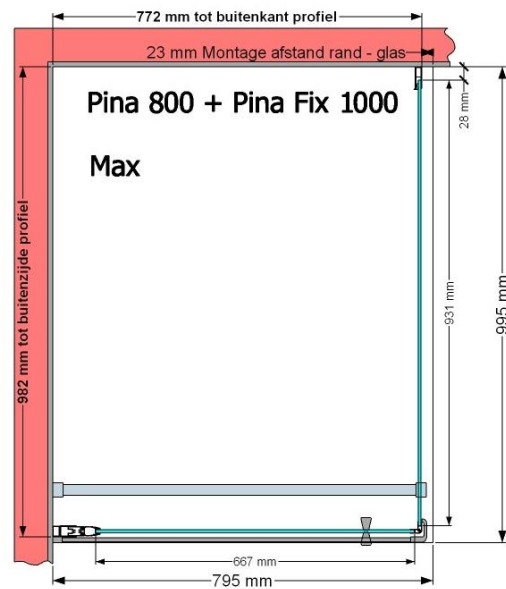

VAN MARCKE – PINA FIX – PAROI FIXE – 100 CM

SKU 224546

PHOTO

DIMENSIONS

	SKU 224546
Type de porte de douche	Paroi fixe
Hauteur	200 cm
Matériel profils	Aluminium
Finitions profils	Noir
Finitions verre	Verre de sécurité transparent
Épaisseur verre	6 mm
Traitement verre	Easy Clean
Sens de rotation	/
Extensibilité	975 - 995 mm
Largeur d'accès	
Réversible	Oui
Lift-système	Non
Poignée	Non
Fermeture magnétique	/
Certificats	CE
Garantie	5 ans
Sans cadre	Non
Avec set de fixation	Oui