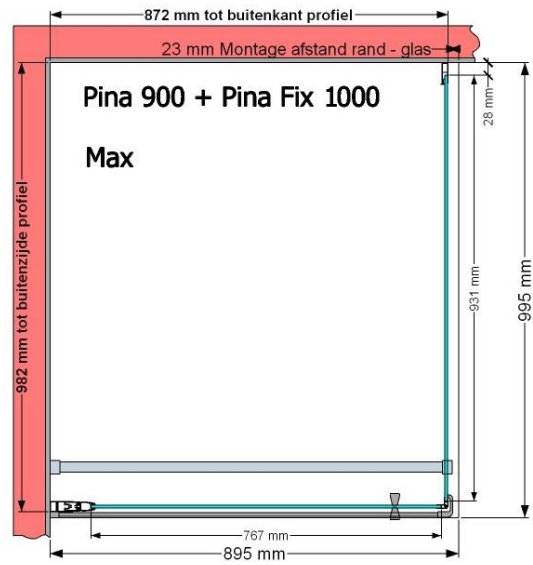

VAN MARCKE – PINA FIX – PAROI FIXE – 100 CM

SKU 224546

PHOTO

DIMENSIONS

	SKU 224546
Type de porte de douche	Paroi fixe
Hauteur	200 cm
Matériel profils	Aluminium
Finitions profils	Noir
Finitions verre	Verre de sécurité transparent
Épaisseur verre	6 mm
Traitement verre	Easy Clean
Sens de rotation	/
Extensibilité	975 - 995 mm
Largeur d'accès	
Réversible	Oui
Lift-système	Non
Poignée	Non
Fermeture magnétique	/
Certificats	CE
Garantie	5 ans
Sans cadre	Non
Avec set de fixation	Oui