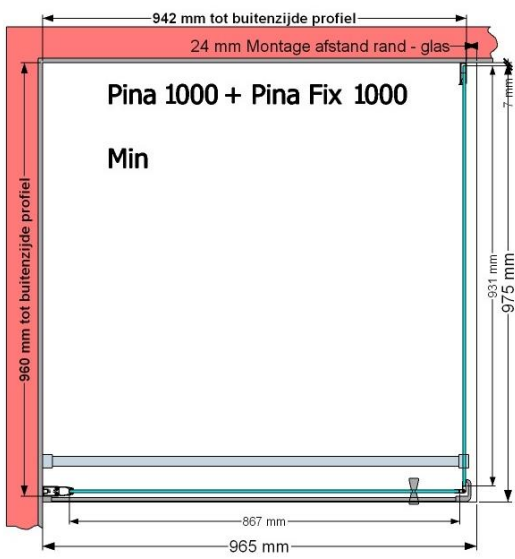

VAN MARCKE – PINA FIX – PAROI FIXE – 100 CM

SKU 224546

PHOTO

DIMENSIONS

	SKU 224546
Type de porte de douche	Paroi fixe
Hauteur	200 cm
Matériel profils	Aluminium
Finitions profils	Noir
Finitions verre	Verre de sécurité transparent
Épaisseur verre	6 mm
Traitement verre	Easy Clean
Sens de rotation	/
Extensibilité	975 - 995 mm
Largeur d'accès	
Réversible	Oui
Lift-système	Non
Poignée	Non
Fermeture magnétique	/
Certificats	CE
Garantie	5 ans
Sans cadre	Non
Avec set de fixation	Oui