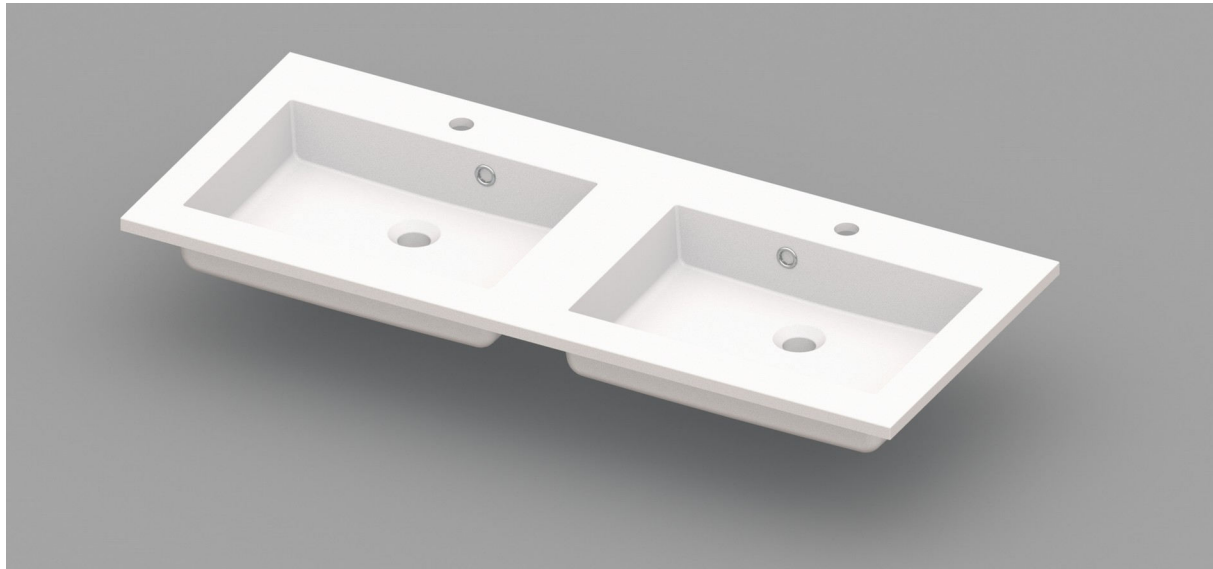

COSTE – INTEGRALE TABLET - 1200 X 500 X 200 MM

SKU 930955

AFBEELDING

MAATTEKENING

Type wastafel	Rechthoekig integrale tablet
Aantal wastafels	Dubbel
Materiaal	Mineraalmarmer
Kleur	Wit
Afwerking	Glanzend
Dikte tablet	2 cm
Diepte waskom	10 cm
Met geïntegreerd overloop	Ja
Met geïntegreerde kraangat	Ja
Kraangat diameter	35 mm
Met afvoer	Ja
Afvoer diameter	45 mm
Met waterdichte ring	Nee
Combinatie	past op alle Van Marcke meubels
Behandeling	/
Gewicht	22.4 kg
Garantie	5 jaar
Extra's	/
Met bevestigingsmateriaal	Ja