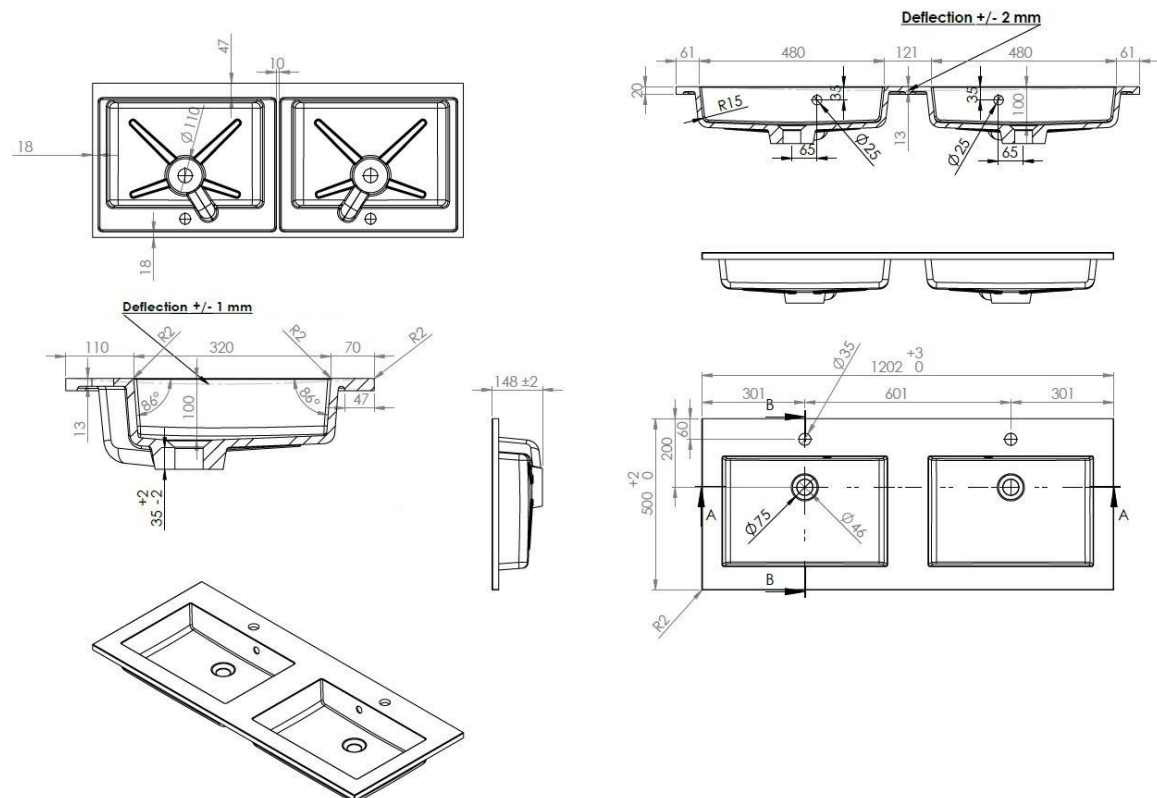

COSTE – INTEGRALE TABLET - 1200 X 500 X 200 MM

SKU 930955

AFBEELDING

MAATTEKENING

Type wastafel	Rechthoekig integrale tablet
Aantal wastafels	Dubbel
Materiaal	Mineraalmarmer
Kleur	Wit
Afwerking	Glanzend
Dikte tablet	2 cm
Diepte waskom	10 cm
Met geïntegreerd overloop	Ja
Met geïntegreerde kraangat	Ja
Kraangat diameter	35 mm
Met afvoer	Ja
Afvoer diameter	45 mm
Met waterdichte ring	Nee
Combinatie	past op alle Van Marcke meubels
Behandeling	/
Gewicht	22.4 kg
Garantie	5 jaar
Extra's	/
Met bevestigingsmateriaal	Ja