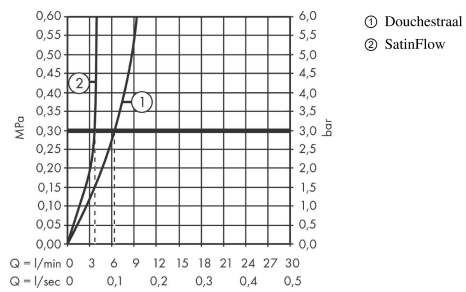

Aquno Select M81

ééngreeps keukenkraan 250, uittrekbare uitloop, 2jet

Oppervlakte finish: **chrom** Artikelnummer: **73836000**

Doorstroomdiagram