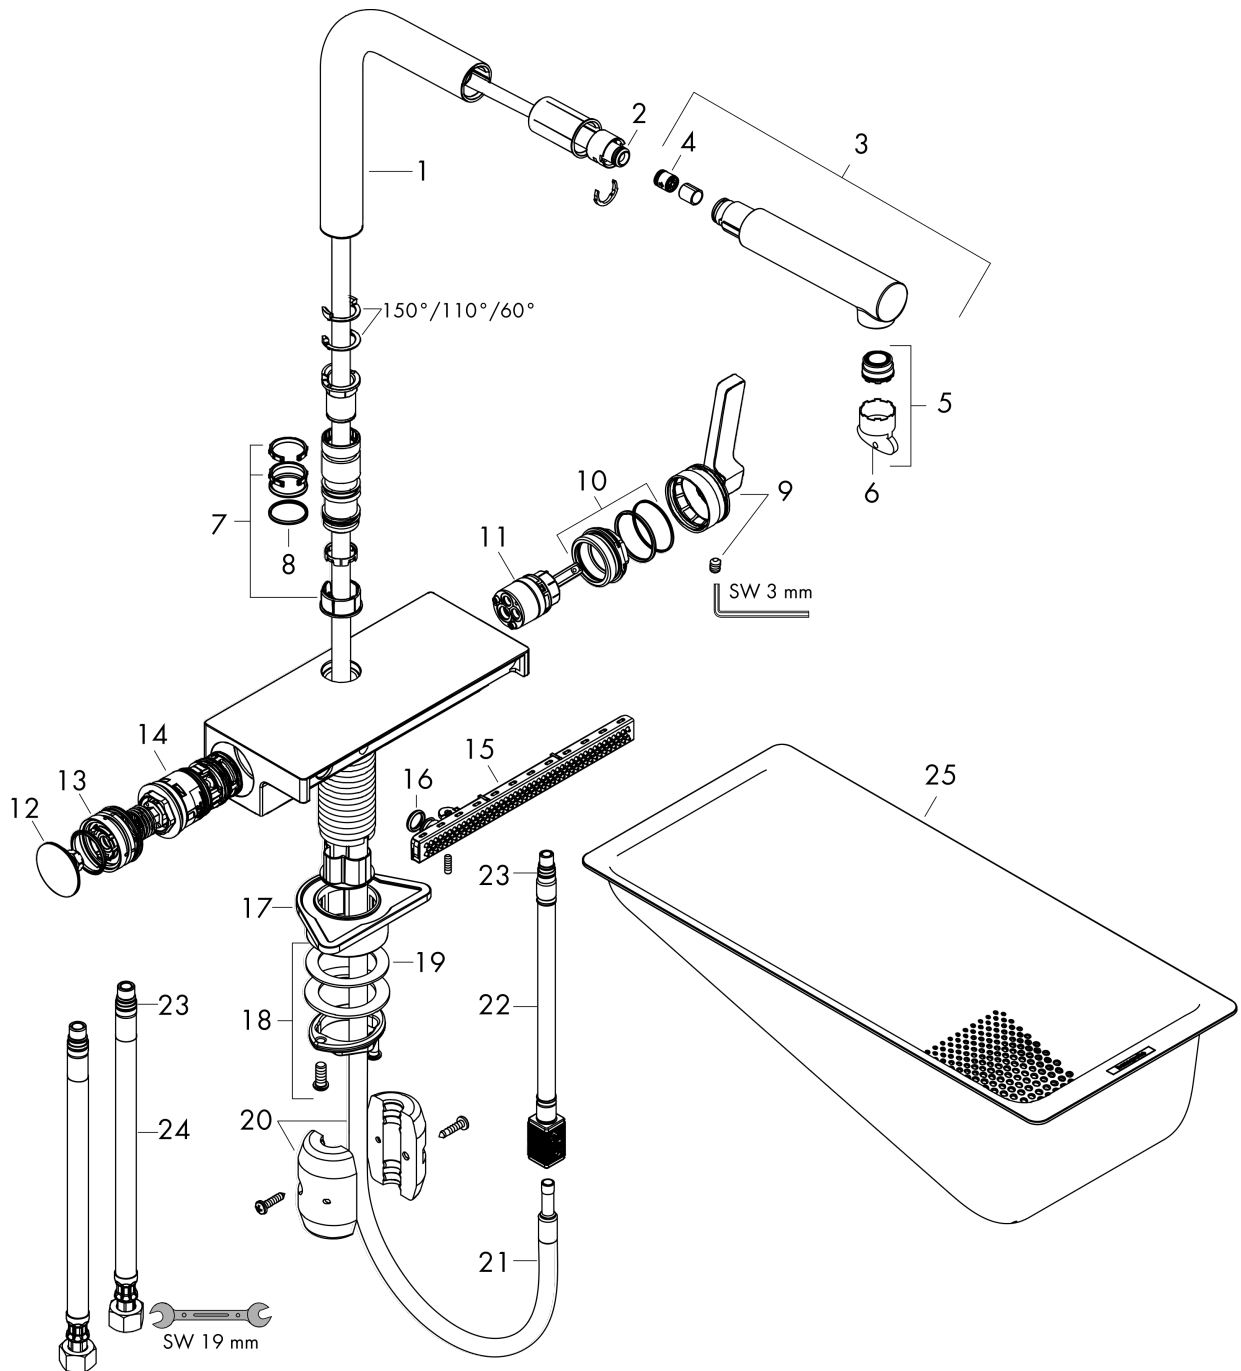

ééngreeps keukenkraan 250, uittrekbare uitloop, 2jet

Oppervlakte finish: **chrom** Artikelnummer: **73836000**

Doorstroomdiagram

Aquno Select M81
ééngreeps keukenkraan 250, uittrekbare uitloop, 2jet
 Oppervlakte finish: **chrom** Artikelnummer: **73836000**

Explosietekening

Bouwjaar: >12/19

Aquno Select M81**ééngreeps keukenkraan 250, uittrekbare uitloop, 2jet**Oppervlakte finish: **chrom** Artikelnummer: **73836000****Reserveonderdelenlijst**

Bouwjaar: >12/19

| Regel | Beschrijving | Artikelnummer | Prijs incl. BTW | VE |
|--------------|--------------------------------------|----------------------|----------------------------|-----------|
| 1 | uitloop compl. | 94098000 | - | 1 |
| 2 | O-ring 8x2 | 98112000 | - | 1 |
| 3 | vuistdouche | 93751000 | - | 1 |
| 4 | terugslagklep DW 10 | 96456000 | - | 1 |
| 5 | straalschijf | 93748000 | - | 1 |
| 6 | servicesleutel | 93750000 | - | 1 |
| 7 | stelringset | 98365000 | - | 1 |
| 8 | O-ring 19x2 | 98426000 | - | 1 |
| 9 | greep | 93776000 | - | 1 |
| 10 | moer | 92926000 | - | 1 |
| 11 | kardoes compl. | 93183000 | - | 1 |
| 12 | deksel | 93777000 | - | 1 |
| 13 | veer met huls | 93782000 | - | 1 |
| 14 | omstelling compl. | 93558000 | - | 1 |
| 15 | straalschijf compl. | 93781000 | - | 1 |
| 16 | O-ring 10x2 | 98170000 | - | 1 |
| 17 | bevestigingsmateriaal | 97523000 | - | 1 |
| 18 | schachtbevestigingsset compl. (Ø 34) | 95049000 | - | 1 |
| 19 | stelring | 97548000 | - | 1 |
| 20 | gewicht | 92500000 | - | 1 |
| 21 | slang 1,50 m | 93816000 | - | 1 |
| 22 | aansluitslang 400 mm M10x1 | 92914000 | - | 1 |
| 23 | O-ring 8x1,75 | 97827000 | - | 1 |
| 24 | aansluitslang 900 mm M10x1 G3/8 | 93780000 | - | 1 |
| 25 | - | 40963000 | - | 1 |