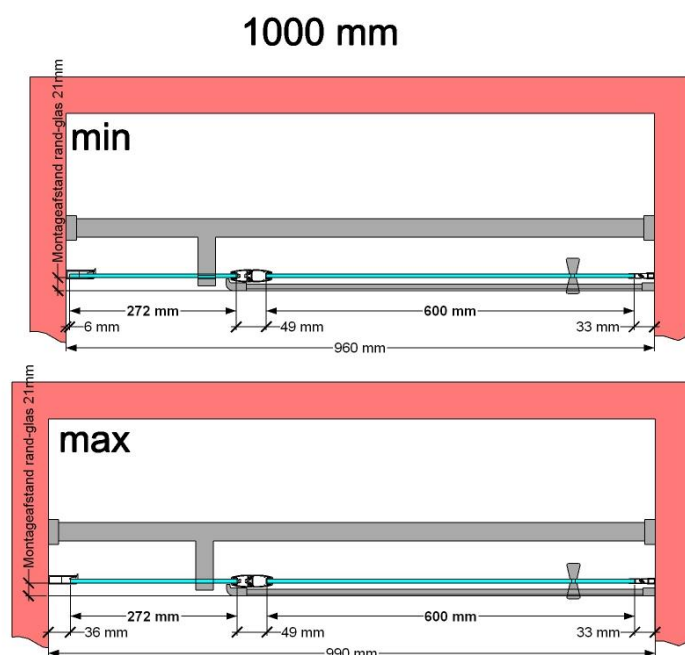

VAN MARCKE – PINA XL – DRAAIDEUR – 100 CM

SKU 224554

AFBEELDING

MAATTEKENING

	SKU 224554
Type douchedeur	Draaideur
Hoogte	200 cm
Materiaal profiel	Aluminium
Uitvoering profiel	Chroom
Uitvoering glas	Helder veiligheidsglas
Dikte glas	6 mm
Behandeling glas	Easy Clean
Draairichting	Uitwendig
Inbouwmaat	975 - 995 mm
Instapbreedte	600mm
Omkeerbaar	Ja
Liftfunctie	Ja
Greep	Ja
Magnetische sluiting	Ja
Keuringen	CE
Garantie	5 jaar
Frameloze	Nee
Met bevestigingsmateriaal	Ja