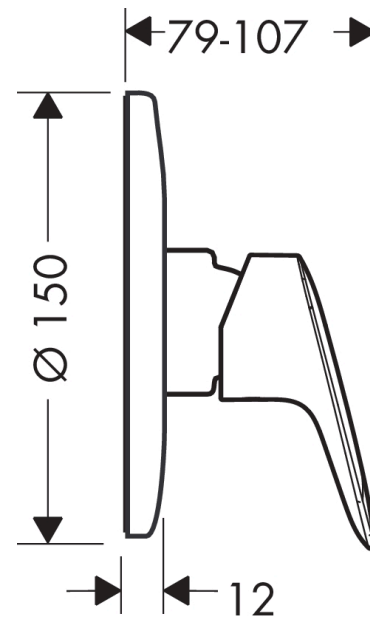

Logis

ééngreeps douchemengkraan afbouwdeel

Oppervlakte finish: **chrom** Artikelnummer: **71606000**

Beschrijving

- 1 functie
- maximale doorstroomhoeveelheid bij 3 bar: 28,7 l/min
- minimale bedrijfsdruk: 1 bar
- maximale bedrijfsdruk: 10 bar
- EPD Shower and Bath Faucets

Artikeldetails

Vrijblijvende advies verkoopprijs excl. BTW	40,20 €
Vrijblijvende advies verkoopprijs incl. BTW	48,64 €

Productfoto

Maattekening

Doorstroombiagram

Logis

ééngreeps douchemengkraan afbouwdeel

Oppervlakte finish: **chrom** Artikelnummer: 71606000

Explosietekening

Bouwjaar: >04/15

Logis**ééngreeps douchemengkraan afbouwdeel**Oppervlakte finish: **chrom** Artikelnummer: **71606000****Reserveonderdelenlijst**

Bouwjaar: >04/15

Regel	Beschrijving	Artikelnummer	Prijs incl. BTW	VE
1	greep	92224000	-	1
2	greepstop	96338000	-	1
3	rozet Ø 150 mm	96555000	-	1
4	afdekkap	95433000	-	1
5	holle schroef	96065000	-	1
6	O-ring 48x3	95508000	-	1
7	dichting	97737000	-	1
8	kogelrozet	96348000	-	1
9	verlengset 28 mm douche	32698000	-	1
10	O-ring 12x1,5	98430000	-	1
11	O-ring 10x1,5	98123000	-	1
a	Inbouwdelen	13620180	-	1