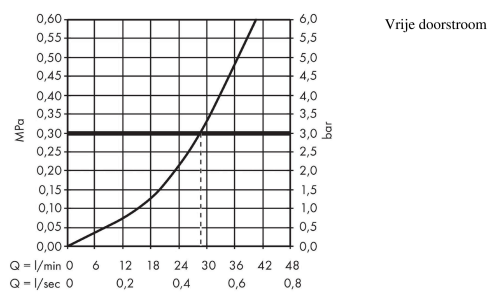

Doorstroombiagram