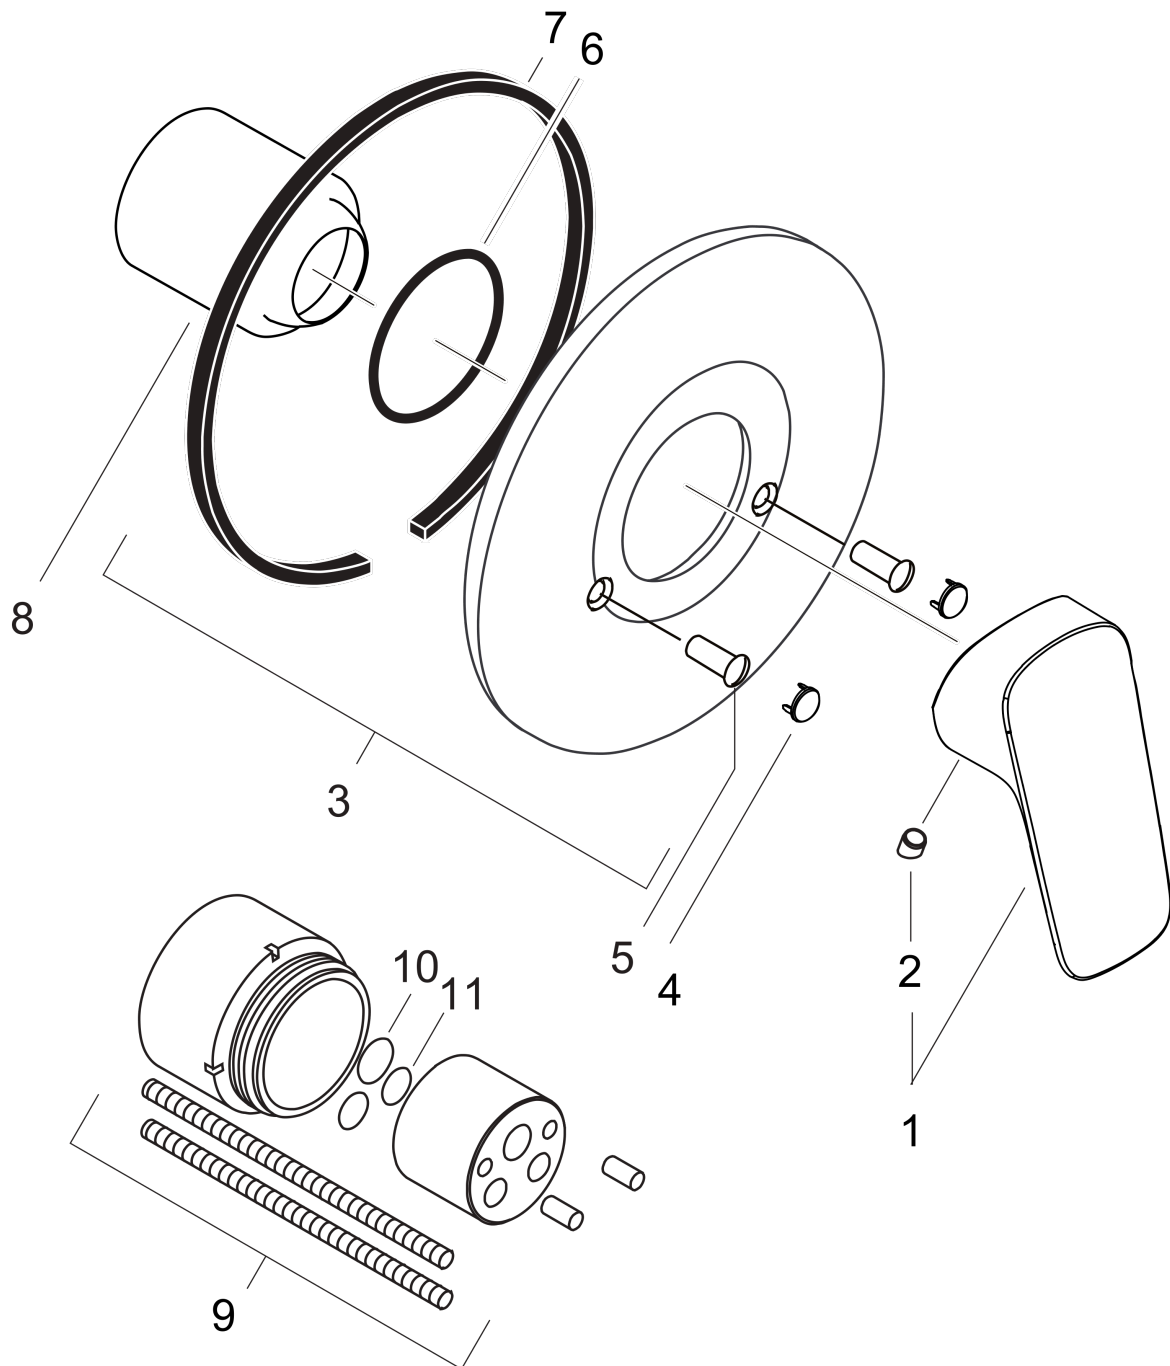

Logis

ééngreeps douchemengkraan afbouwdeel

Oppervlakte finish: **chrom** Artikelnummer: **71606000**

Beschrijving

- 1 functie
- maximale doorstroomhoeveelheid bij 3 bar: 28,7 l/min
- minimale bedrijfsdruk: 1 bar
- maximale bedrijfsdruk: 10 bar
- EPD Shower and Bath Faucets

Artikeldetails

Vrijblijvende advies verkoopprijs excl. BTW	40,20 €
Vrijblijvende advies verkoopprijs incl. BTW	48,64 €

Productfoto

Maattekening

Doorstroombiagram

Logis

ééngreeps douchemengkraan afbouwdeel

Oppervlakte finish: **chrom** Artikelnummer: 71606000

Explosietekening

Bouwjaar: >04/15

Logis**ééngreeps douchemengkraan afbouwdeel**Oppervlakte finish: **chrom** Artikelnummer: **71606000****Reserveonderdelenlijst**

Bouwjaar: >04/15

Regel	Beschrijving	Artikelnummer	Prijs incl. BTW	VE
1	greep	92224000	-	1
2	greepstop	96338000	-	1
3	rozet Ø 150 mm	96555000	-	1
4	afdekkap	95433000	-	1
5	holle schroef	96065000	-	1
6	O-ring 48x3	95508000	-	1
7	dichting	97737000	-	1
8	kogelrozet	96348000	-	1
9	verlengset 28 mm douche	32698000	-	1
10	O-ring 12x1,5	98430000	-	1
11	O-ring 10x1,5	98123000	-	1
a	Inbouwdelen	13620180	-	1