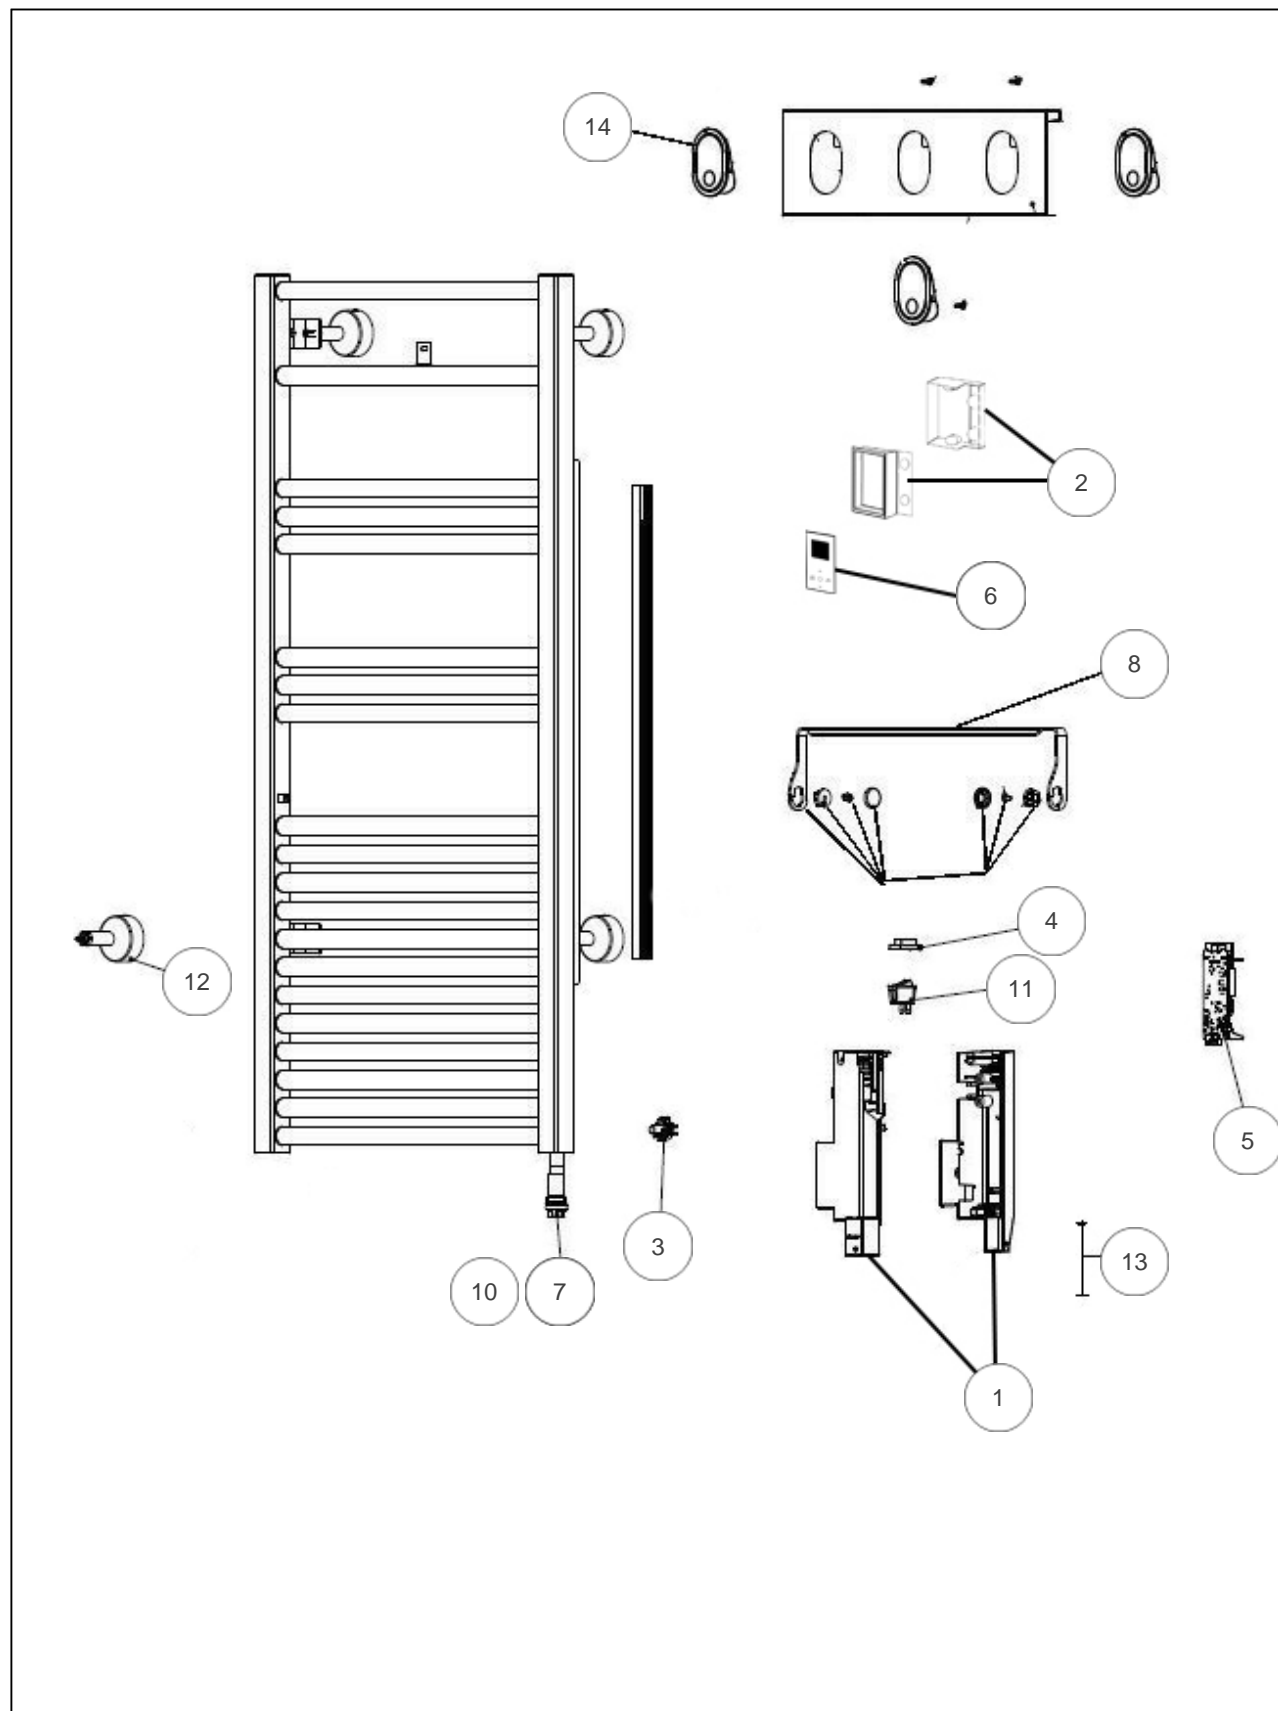

Sauter

Produits

Référence	Nom	Lettre
220055	MARAPI TACTILE 0500W BLC	A

Paramètres

Référence	Poids (kg)	Profondeur	Hauteur	Largeur	Lettre
220055	15	115	1090	500	A

Références

Repère	Libellé	A
1	BOITIER SANS CARTE + COUVERCLE	091458
2	BOITIER PLAST SANS COMMANDE DIGITALE	083483
3	CABLE SONDE	082397
4	CACHE INTERRUPTEUR	083374
5	CARTE DE PUISSANCE	088418
6	COMMANDE DIGITALE PROG 62	089266
7	ELEMENT CHAUFFANT 500W	086528
8	ENSEMBLE BARRE SERVIETTE	094162
9	CABLE ALIMENTATION + SONDE	083448
10	FAISCEAU ELECTRIQUE RESISTANCE	083595
11	INTERRUPTEUR UNIPOLAIRE	082175
12	KIT FIXATIONS COURT BLANC + PURGEUR	098518
13	NAPPE CDE DIGITALE- 500W/1500W	083857
14	PATERE	098513