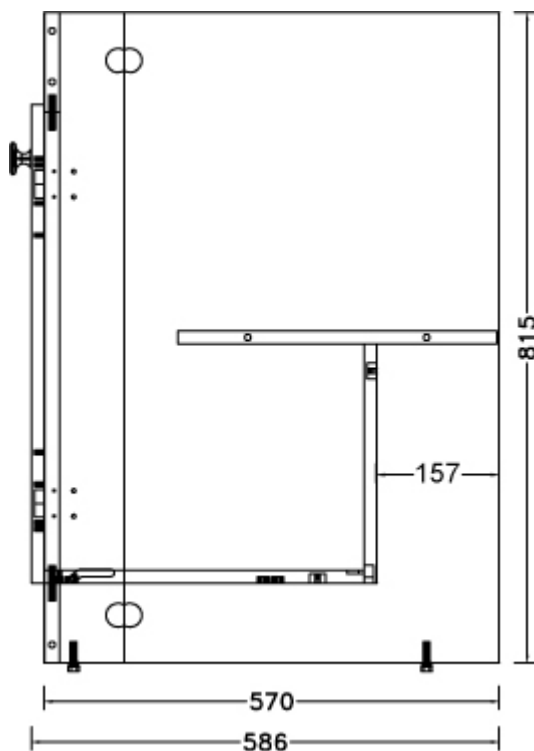

**KEUKENONDERBOUWKAST
SIM'NF**

KEUKENONDERBOUWKAST **SIM'NF**

Afmetingen

	Sku 250090 S12N02080	Sku 250091 S12N02090	Sku 250092 S12N02100	Sku 250093 S12N02120
Breedte	800	900	1000	1200
Hoogte	820	820	820	820
Diepte	600	600	600	600
Deuren	2	2	2	2

Materiaal

Front: vlakke melamine spaanplaat – 4 smalle zijanten: 16 mm fineer

Koffer: vlakke melamine spaanplaat – de zichtbare smalle zijanten: 16 mm fineer (binnenkant, achterkant, bodem, 1/2 legplank: 12 mm)

Dwarsligger: vlakke melamine spaanplaat – de zichtbare smalle zijanten: 19 mm

Kleur

wit

Eigenschappen

- Montage: zelfborende schroeven
- Scharnieren: onzichtbaar, opening 95°
- Greep: pvc gebogen, wit
- Nivellering: metalen schroefvizels, maximaal 15 mm in de hoogte verstelbaar
- Zonder lades