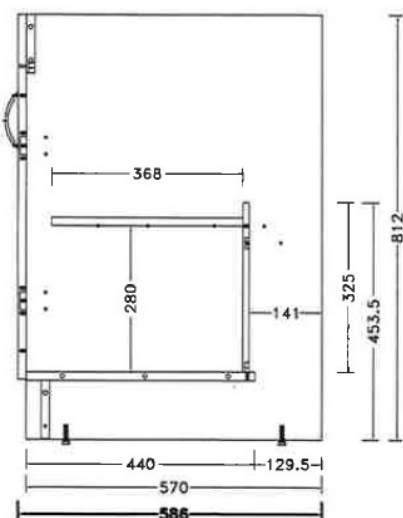

**Van Marcke Intro – Comfort gootsteenkast staand
zonder lade 120x60cm**

SKU 251008

(geleverd zonder spoeltafel, zonder kraan, zonder toebehoren)

**Van Marcke Intro – Comfort gootsteenkast staand
zonder lade 120x60cm**

SKU 251008

<u>Afmetingen:</u>	1200mm x 586mm x 812mm (breedte x diepte x hoogte)
<u>Materiaal:</u>	Melamine
<u>Kleur:</u>	wit
<u>Bevestiging:</u>	Voorgemonteerde gootsteenkast staand
<u>Kenmerken:</u>	<ul style="list-style-type: none">– staande onderkast met 2 deuren, zonder lade– dubbel voorpaneel– extra legplank binnenin– wegklapbare rug met clips voor gemakkelijke toegang tot leidingen– afgeronde greep wit in PVC– scharnieren onzichtbaar, opening deur 95°– maximaal regelbaar 15mm aan de hand van pootjes
<u>Nettogewicht:</u>	41,60kg
<u>Optie:</u>	– compatibel met opbouwspoeltafel Intro BORDEAUX sku 241776