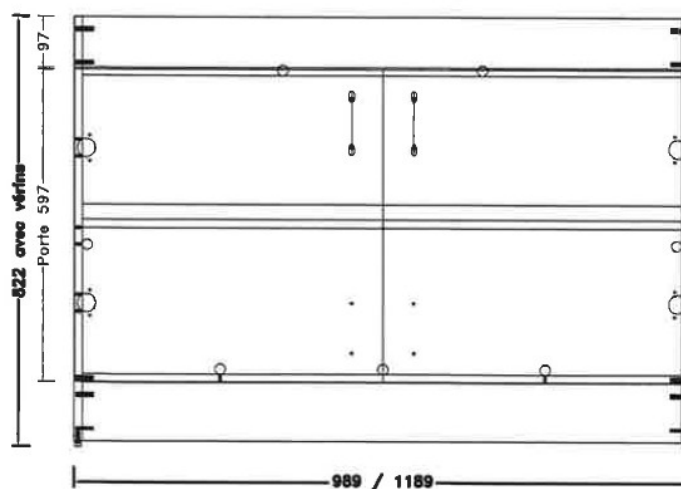

**Van Marcke Intro – Comfort gootsteenkast staand
zonder lade 120x60cm**

SKU 251008

(geleverd zonder spoeltafel, zonder kraan, zonder toebehoren)

**Van Marcke Intro – Comfort gootsteenkast staand
zonder lade 120x60cm**

SKU 251008

<u>Afmetingen:</u>	1200mm x 586mm x 812mm (breedte x diepte x hoogte)
<u>Materiaal:</u>	Melamine
<u>Kleur:</u>	wit
<u>Bevestiging:</u>	Voorgemonteerde gootsteenkast staand
<u>Kenmerken:</u>	<ul style="list-style-type: none">– staande onderkast met 2 deuren, zonder lade– dubbel voorpaneel– extra legplank binnenin– wegklapbare rug met clips voor gemakkelijke toegang tot leidingen– afgeronde greep wit in PVC– scharnieren onzichtbaar, opening deur 95°– maximaal regelbaar 15mm aan de hand van pootjes
<u>Nettogewicht:</u>	41,60kg
<u>Optie:</u>	– compatibel met opbouwspoeltafel Intro BORDEAUX sku 241776