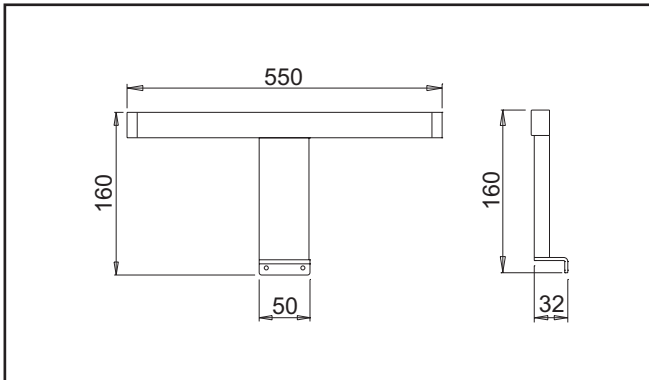

**Longa 55 LED verlichting**

**SKU 933104**

AFBEELDING:

MAATTEKENING:

ENERGIELABEL:

<b>Type verlichting</b>	LED verlichting
<b>Type bevestiging</b>	op spiegelkast of op spiegelpaneel
<b>Uitvoering</b>	chroom
<b>Lumen</b>	280 lm
<b>Watt</b>	7W
<b>Kelvin</b>	3000°K
<b>Volt</b>	220-240V
<b>IP waarde</b>	IP44
<b>Lengte aansluitsnoer</b>	500 mm
<b>Transfo</b>	rechtstreekse aansluiting op het net, geen transfo nodig
<b>Keuringen</b>	<b>CE</b>   <b>IP44</b> 
<b>Netto gewicht</b>	610 g
<b>Garantie</b>	5 jaar
<b>Extra's</b>	