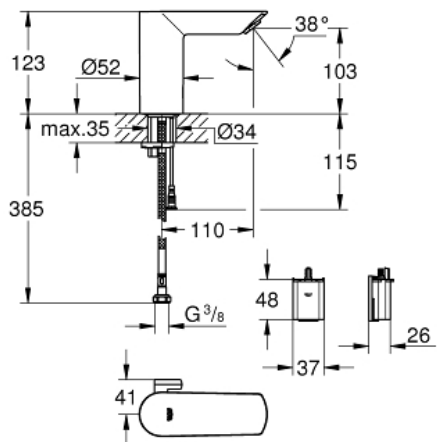

#### Productnaam:

**BAU COSMOPOLITAN E**

Elektronische infraroodkraan voor wastafel 1/2" met  
menging en aanpasbare temperatuurbegrenzer