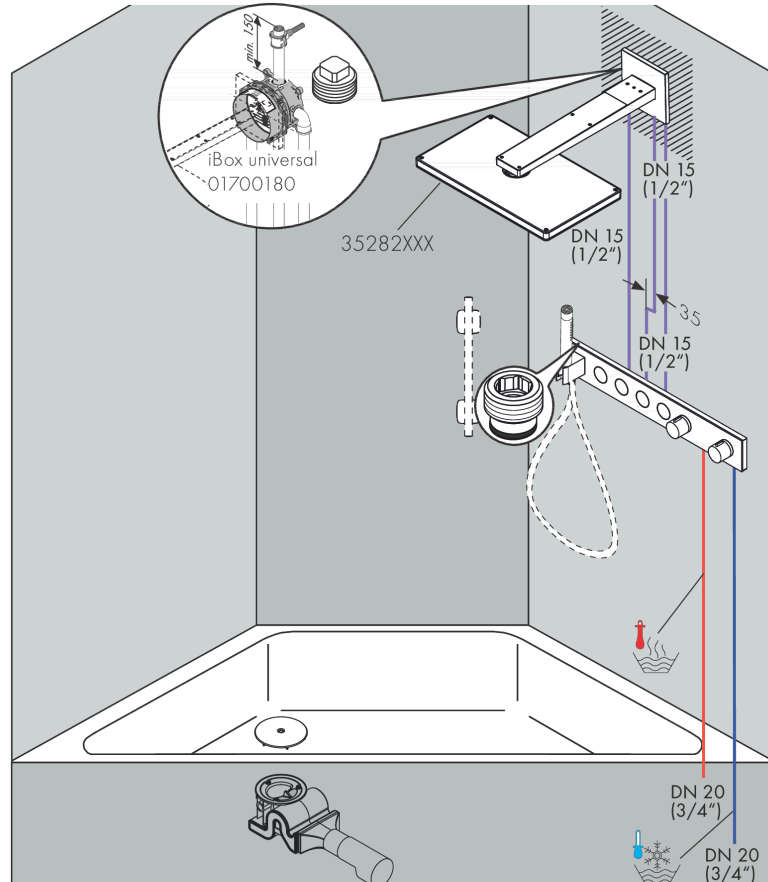

AXOR ShowerSolutions
thermostaatmodule Select voor 4 functies
 Oppervlak: **chromom** Artikelnummer: **18357000**

Beschrijving

- bestaat uit: thermostaatmodule, douchehouder
- gelijktijdig gebruik van verschillende functies
- Aan-/uitzetten van 4 functies met Select-knop
- afhankelijk van volumestroom en installatie ca. 50% verlaging van de doorstroom en geïntegreerde uitschakelfunctie
- thermostaatkardoes, start-/stopkraan
- doorstroomhoeveelheid per functie: 26 l/min
- doorstroomhoeveelheid door gelijktijdig gebruik van alle functies: 38 l/min
- maximale doorstroomhoeveelheid bij 3 bar: 38 l/min
- SafetyStop bij 40°C
- temperatuurbegrenzing instelbaar
- voor doucheslangen met een conische moer
- aansluiting: inbouwdeel
- thermostaat wordt geleverd met de volgende button(s): Waterfall, Rain large, MonoRain, handdouche

Artikeldetails

Vrijblijvende advies verkoopprijs excl. BTW	2.530,25 €
Vrijblijvende advies verkoopprijs incl. BTW	3.061,60 €

Technologie

Productfoto

Maattekening

AXOR ShowerSolutions
thermostaatmodule Select voor 4 functies
 Oppervlak: **chromom** Artikelnummer: **18357000**

Inbouwvoorbeeld

AXOR Select
 1831218X/18357XXX

AXOR ShowerSolutions
thermostaatmodule Select voor 4 functies
 Oppervlak: **chrom** Artikelnummer: **18357000**

Explosietekening

Bouwjaar: >11/22

AXOR ShowerSolutions
thermostaatmodule Select voor 4 functies
 Oppervlak: **chrom** Artikelnummer: **18357000**