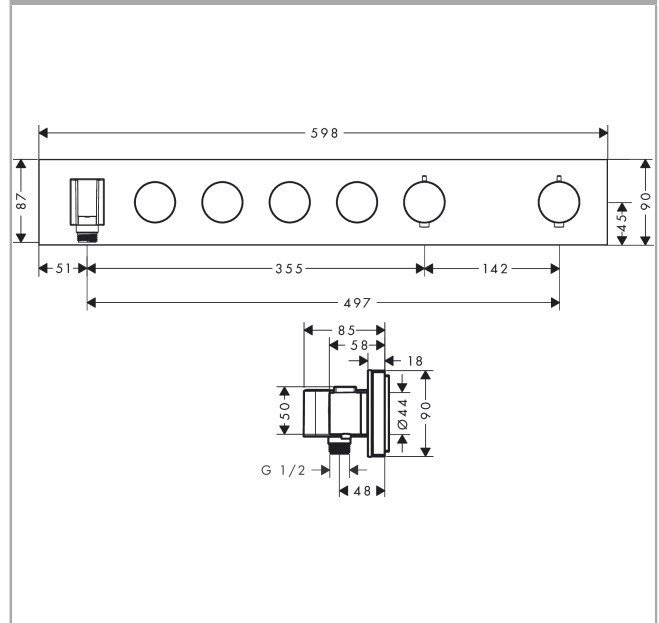

AXOR ShowerSolutions
thermostaatmodule Select voor 4 functies
 Oppervlak: **chromom** Artikelnummer: **18357000**

Beschrijving

- bestaat uit: thermostaatmodule, douchehouder
- gelijktijdig gebruik van verschillende functies
- Aan-/uitzetten van 4 functies met Select-knop
- afhankelijk van volumestroom en installatie ca. 50% verlaging van de doorstroom en geïntegreerde uitschakelfunctie
- thermostaatkardoes, start-/stopkraan
- doorstroomhoeveelheid per functie: 26 l/min
- doorstroomhoeveelheid door gelijktijdig gebruik van alle functies: 38 l/min
- maximale doorstroomhoeveelheid bij 3 bar: 38 l/min
- SafetyStop bij 40°C
- temperatuurbegrenzing instelbaar
- voor doucheslangen met een conische moer
- aansluiting: inbouwdeel
- thermostaat wordt geleverd met de volgende button(s): Waterfall, Rain large, MonoRain, handdouche

Artikeldetails

Vrijblijvende advies verkoopprijs excl. BTW	2.530,25 €
Vrijblijvende advies verkoopprijs incl. BTW	3.061,60 €

Technologie

Productfoto

Maattekening

AXOR ShowerSolutions
thermostaatmodule Select voor 4 functies
 Oppervlak: **chromom** Artikelnummer: **18357000**

Inbouwvoorbeeld

AXOR Select
 1831218X/18357XXX

AXOR ShowerSolutions
thermostaatmodule Select voor 4 functies
 Oppervlak: **chrom** Artikelnummer: **18357000**

Explosietekening

Bouwjaar: >11/22

AXOR ShowerSolutions
thermostaatmodule Select voor 4 functies
 Oppervlak: **chrom** Artikelnummer: **18357000**