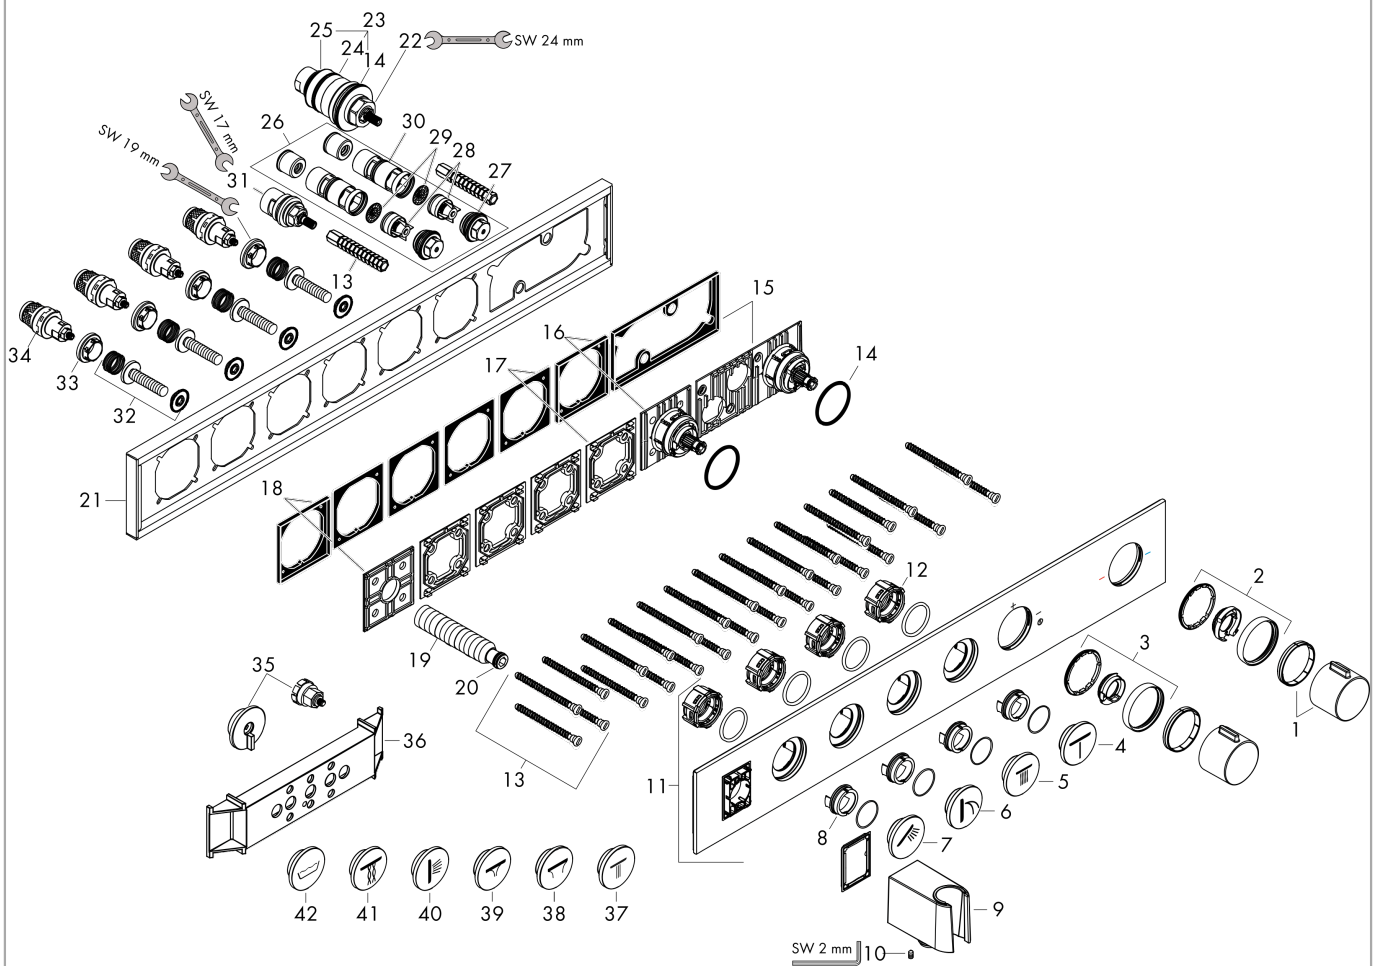

AXOR ShowerSolutions
thermostaatmodule Select voor 4 functies
 Oppervlak: **chromom** Artikelnummer: **18357000**

Beschrijving

- bestaat uit: thermostaatmodule, douchehouder
- gelijktijdig gebruik van verschillende functies
- Aan-/uitzetten van 4 functies met Select-knop
- afhankelijk van volumestroom en installatie ca. 50% verlaging van de doorstroom en geïntegreerde uitschakelfunctie
- thermostaatkardoes, start-/stopkraan
- doorstroomhoeveelheid per functie: 26 l/min
- doorstroomhoeveelheid door gelijktijdig gebruik van alle functies: 38 l/min
- maximale doorstroomhoeveelheid bij 3 bar: 38 l/min
- SafetyStop bij 40°C
- temperatuurbegrenzing instelbaar
- voor doucheslangen met een conische moer
- aansluiting: inbouwdeel
- thermostaat wordt geleverd met de volgende button(s): Waterfall, Rain large, MonoRain, handdouche

Inbouwvoorbeeld

AXOR Select
 1831218X/18357XXX

AXOR ShowerSolutions
thermostaatmodule Select voor 4 functies
 Oppervlak: **chrom** Artikelnummer: **18357000**

Explosietekening

Bouwjaar: >11/22

AXOR ShowerSolutions
thermostaatmodule Select voor 4 functies
 Oppervlak: **chrom** Artikelnummer: **18357000**