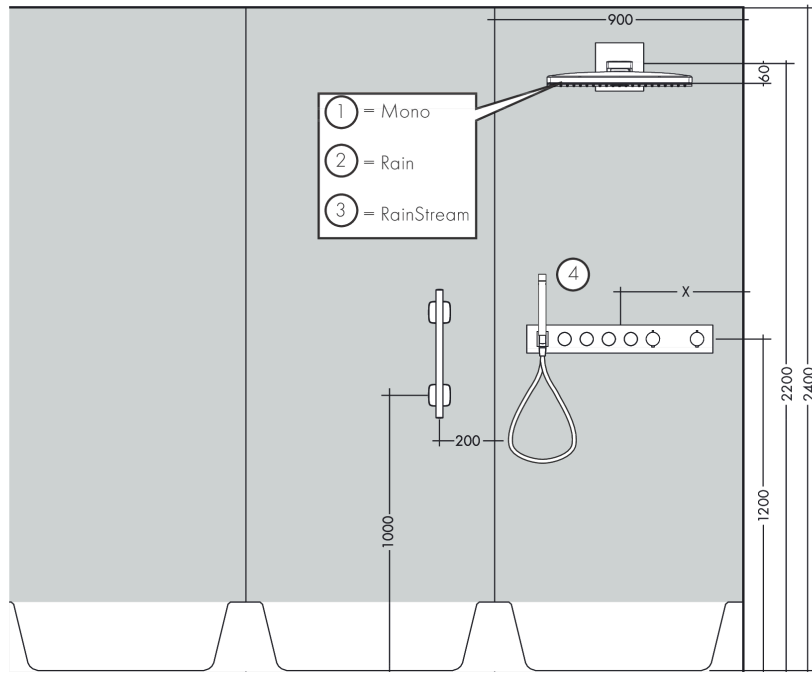

AXOR ShowerSolutions
thermostaatmodule Select voor 4 functies
 Oppervlak: **chromom** Artikelnummer: **18357000**

Beschrijving

- bestaat uit: thermostaatmodule, douchehouder
- gelijktijdig gebruik van verschillende functies
- Aan-/uitzetten van 4 functies met Select-knop
- afhankelijk van volumestroom en installatie ca. 50% verlaging van de doorstroom en geïntegreerde uitschakelfunctie
- thermostaatkardoes, start-/stopkraan
- doorstroomhoeveelheid per functie: 26 l/min
- doorstroomhoeveelheid door gelijktijdig gebruik van alle functies: 38 l/min
- maximale doorstroomhoeveelheid bij 3 bar: 38 l/min
- SafetyStop bij 40°C
- temperatuurbegrenzing instelbaar
- voor doucheslangen met een conische moer
- aansluiting: inbouwdeel
- thermostaat wordt geleverd met de volgende button(s): Waterfall, Rain large, MonoRain, handdouche

Artikeldetails

Vrijblijvende advies verkoopprijs excl. BTW	2.530,25 €
Vrijblijvende advies verkoopprijs incl. BTW	3.061,60 €

Technologie

Productfoto

Maattekening

AXOR ShowerSolutions
thermostaatmodule Select voor 4 functies
 Oppervlak: **chromom** Artikelnummer: **18357000**

Inbouwvoorbeeld

AXOR Select
 1831218X/18357XXX

AXOR ShowerSolutions
thermostaatmodule Select voor 4 functies
 Oppervlak: **chrom** Artikelnummer: **18357000**

Explosietekening

Bouwjaar: >11/22

AXOR ShowerSolutions
thermostaatmodule Select voor 4 functies
 Oppervlak: **chrom** Artikelnummer: **18357000**