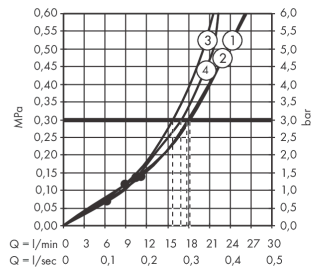

AXOR ShowerSolutions
thermostaatmodule Select voor 4 functies
Oppervlak: **chromom** Artikelnummer: **18357000**

Inbouwvoorbeeld

AXOR Select
1831218X/18357XXX