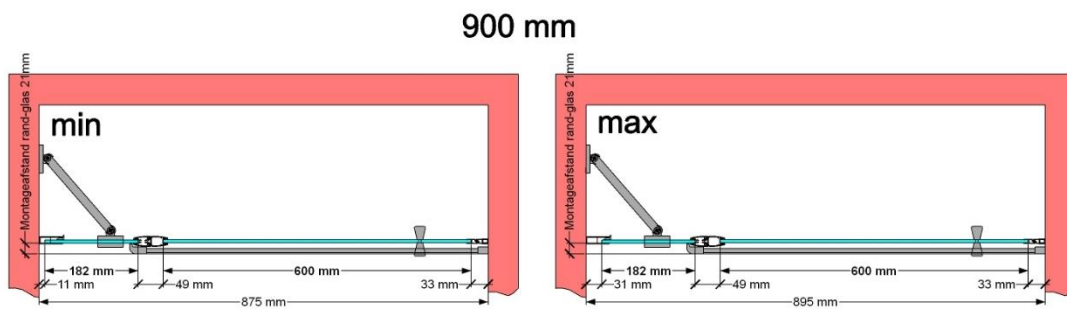

VAN MARCKE – PINA XL – PORTE PIVOTANTE – 90 CM

PHOTO

DIMENSIONS

SKU	224551	224552	224553
Type de porte de douche	Porte pivotante	Porte pivotante	Porte pivotante
Hauteur	200 cm	200 cm	200 cm
Matériel profils	Aluminium	Aluminium	Aluminium
Finitions profils	Chromé	Noir	Blanc
Finitions verre	Verre de sécurité transparent	Verre de sécurité transparent	Verre de sécurité transparent
Épaisseur verre	6 mm	6 mm	6 mm
Traitement verre	Easy Clean	Easy Clean	Easy Clean
Sens de rotation	Extérieur	Extérieur	Extérieur
Extensibilité	875 - 895 mm	875 - 895 mm	875 - 895 mm
Largeur d'accès	600mm	600mm	600mm
Réversible	Oui	Oui	Oui
Lift-système	Oui	Oui	Oui
Poignée	Oui	Oui	Oui
Fermeture magnétique	Oui	Oui	Oui
Certificats	CE	CE	CE
Garantie	5 ans	5 ans	5 ans
Sans cadre	Non	Non	Non
Avec set de fixation	Oui	Oui	Oui