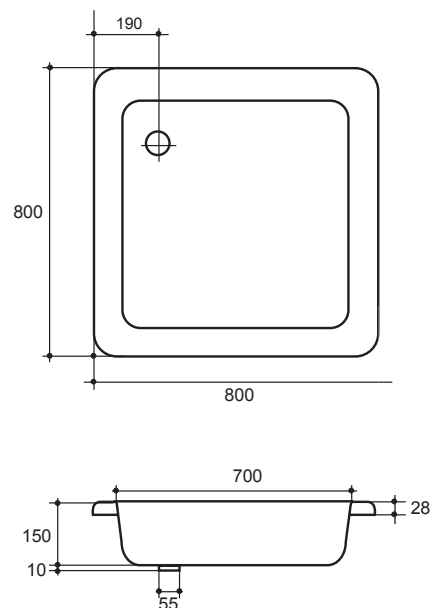

PRODUCTINFO / INFO PRODUIT

ISIFIX

Ref.

Omschrijving / Description

120405

DOUCHEBAK IN WIT PLAATSTAAL / TUB DE DOUCHE EN TÔLE BLANC

- 80 x 80 x 15 cm (lxbxh)
- in wit plaatstaal
- stabiel
- vormvast
- krasbestendig
- eenvoudig te reinigen
- anti-slip
- te combineren met de universele doucheputten (ref.118123)

- 80 x 80 x 15 cm (lpxh)
- en tôle blanc
- stable
- indéformable
- résistant aux rayures
- facile à nettoyer
- anti-dérapant
- à combiner avec les pieds universels pour douche (réf.118123)

Ref./Réf. 120405