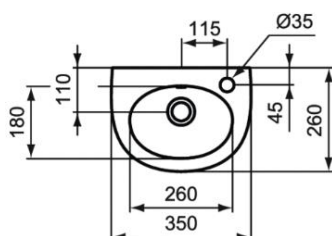

## Simplicity Fontein

Ref :E871601  
Gewicht: 6,00 kg  
EAN: 5017830440871

Het fonteintje voor muurmontage is uitgevoerd in porselein van eerste kwaliteit.  
Het porselein wordt gebakken op 1220°C, is ongevoelig voor licht en is kleurvast.  
De porositeit van het porselein bedraagt minder dan 0,1% en het breekpunt ligt tussen 500 kg/cm<sup>2</sup> en 600kg/cm<sup>2</sup>.  
Het glazuur (0,7mm dikte) wordt direct op het porselein aangebracht en aan dezelfde temperatuur meegebakken.  
Er wordt geen zgn. Engobe-tussenlaag aangebracht.  
Het glazuur beantwoordt aan de Norm NF D14-503 (02/2012) betreffende weerstand van het glazuur aan temperatuurvariaties van 60°C en aan thermische shockcyclussen van 120°C.  
Het glazuur weerstaat aan chemicaliën beschreven in de Norm NF D14-508 (02/2012).  
Het fontein heeft een rechte rugwand met één kraangat rechts doorstoken.  
De afloop bevindt zich op 110 mm van de wastafelrand.  
De naam van de fabrikant komt in volledige letters voor op het product.  
Afmetingen (bx dxh) : 350 x 260 x 160 mm  
Voldoet aan de normen EN 14688 en EN 31