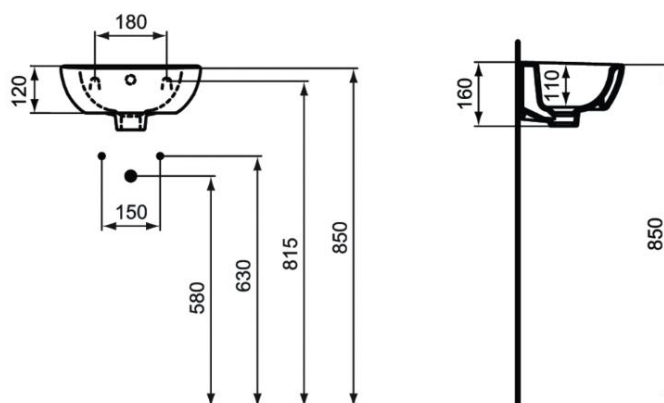

## Simplicity Fontein

Ref :E871601  
Gewicht: 6,00 kg  
EAN: 5017830440871

Het fonteintje voor muurmontage is uitgevoerd in porselein van eerste kwaliteit.  
Het porselein wordt gebakken op 1220°C, is ongevoelig voor licht en is kleurvast.  
De porositeit van het porselein bedraagt minder dan 0,1% en het breekpunt ligt tussen 500 kg/cm<sup>2</sup> en 600kg/cm<sup>2</sup>.  
Het glazuur (0,7mm dikte) wordt direct op het porselein aangebracht en aan dezelfde temperatuur meegebakken.  
Er wordt geen zgn. Engobe-tussenlaag aangebracht.  
Het glazuur beantwoordt aan de Norm NF D14-503 (02/2012) betreffende weerstand van het glazuur aan temperatuurvariaties van 60°C en aan thermische shockcyclussen van 120°C.  
Het glazuur weerstaat aan chemicaliën beschreven in de Norm NF D14-508 (02/2012).  
Het fontein heeft een rechte rugwand met één kraangat rechts doorstoken.  
De afloop bevindt zich op 110 mm van de wastafelrand.  
De naam van de fabrikant komt in volledige letters voor op het product.  
Afmetingen (bx dxh) : 350 x 260 x 160 mm  
Voldoet aan de normen EN 14688 en EN 31