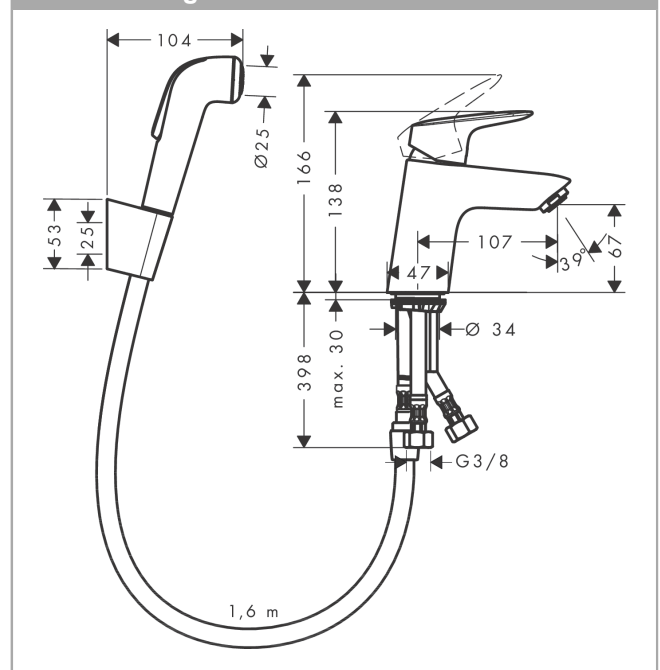

### ééngreeps wastafelmengkraan met handdouche en doucheslang 160 cm

Oppervlakte finish: **chrom** Artikelnummer: **71290000**

#### Beschrijving

- ComfortZone 70
- uitloophoogte: 67 mm
- greepvariant: rechte greep
- maximale doorstroomhoeveelheid bij 3 bar: 5 l/min
- keramisch kardoes
- EU taxonomie: max 6l/min - substantiële bijdrage (SC) mogelijk
- EPD Basin Faucets

#### Maattekening