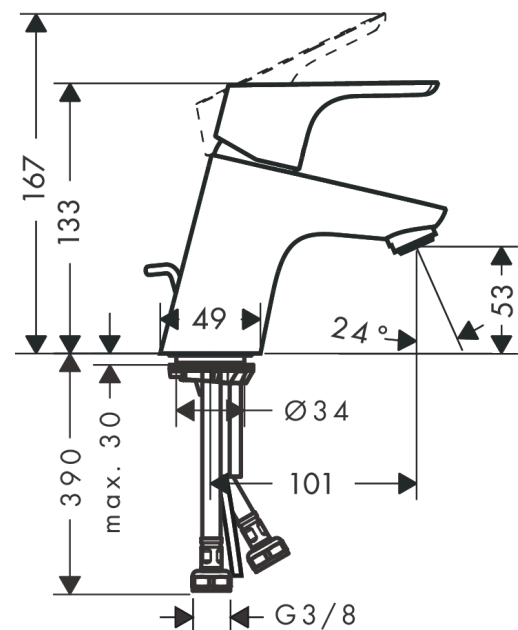

Focus**ééngreeps wastafelmengkraan 70 CoolStart met trekwaste**Oppervlakte finish: **chrom** Artikelnummer: **31539000****Beschrijving**

- ComfortZone 70
- voorsprong uitloop 101 mm
- uitloophoogte: 53 mm
- greepvariant: rechte greep
- vaste uitloop
- straalsoort: normale straal
- maximale doorstroomhoeveelheid bij 3 bar: 5 l/min
- keramisch kardoes
- pop-up afvoergarnituur G 1¼
- materiaal afvoergarnituur: Metaal
- koud water met de greep in de middenpositie, bespaart energie en kosten
- EU taxonomie: max 6l/min - substantiële bijdrage (SC) mogelijk
- EPD Basin Faucets

Artikeldetails

Vrijblijvende advies
verkoopprijs excl. BTW 112,65 €

Vrijblijvende advies
verkoopprijs incl. BTW 136,31 €

Technologie**Productfoto****Maattekening**

Focus

ééngreeps wastafelmengkraan 70 CoolStart met trekwaste

Oppervlakte finish: **chrom** Artikelnummer: **31539000**

Doorstroomdiagram