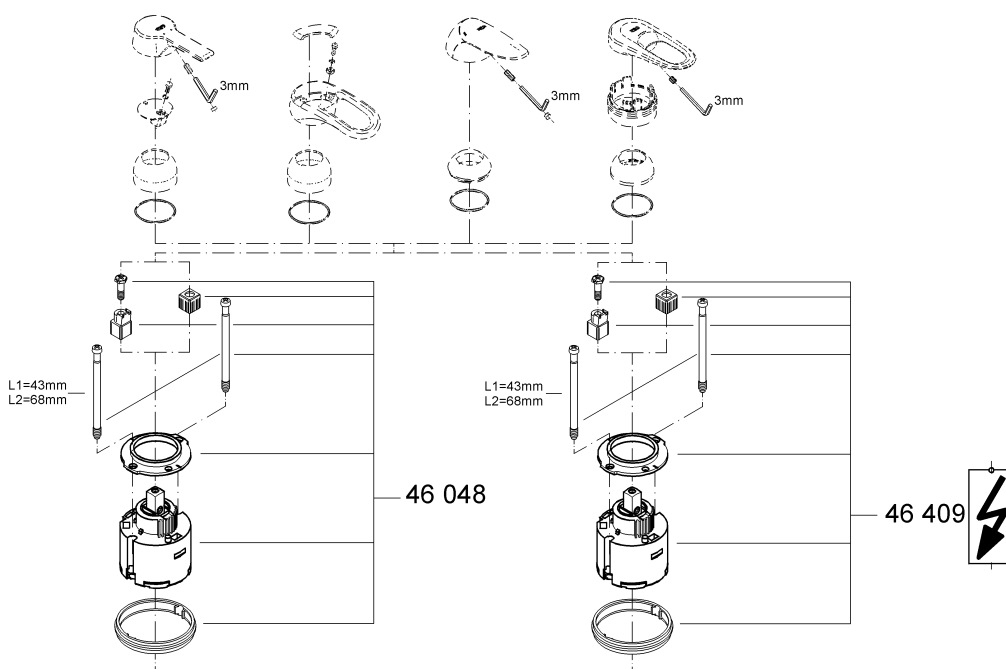

# EURODISC

GRH 46048 KARTOUCHE EURODISC

SKU 158005

Er dient op te worden gelet dat de dichtingen van de cartouche in de rillen van de behuizing grijpen; schroeven aanbrengen en beurtelings gelijkmatig vastdraaien. In combinatie met hydraulische geisers is het gebruik van de doorstromingsbegrenzing niet aan te raden.