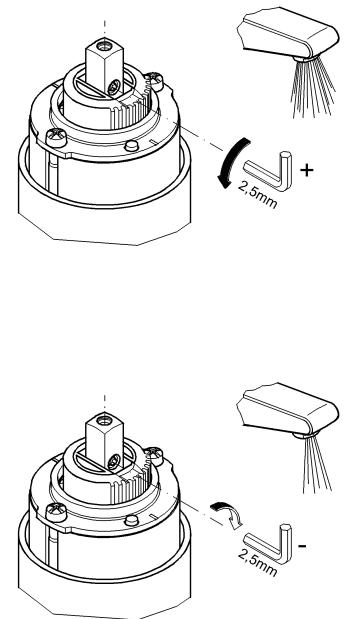

# EURODISC

GRH 46048 KARTOUCHE EURODISC

SKU 158005

Er dient op te worden gelet dat de dichtingen van de cartouche in de rillen van de behuizing grijpen; schroeven aanbrengen en beurtelings gelijkmatig vastdraaien. In combinatie met hydraulische geisers is het gebruik van de doorstromingsbegrenzing niet aan te raden.