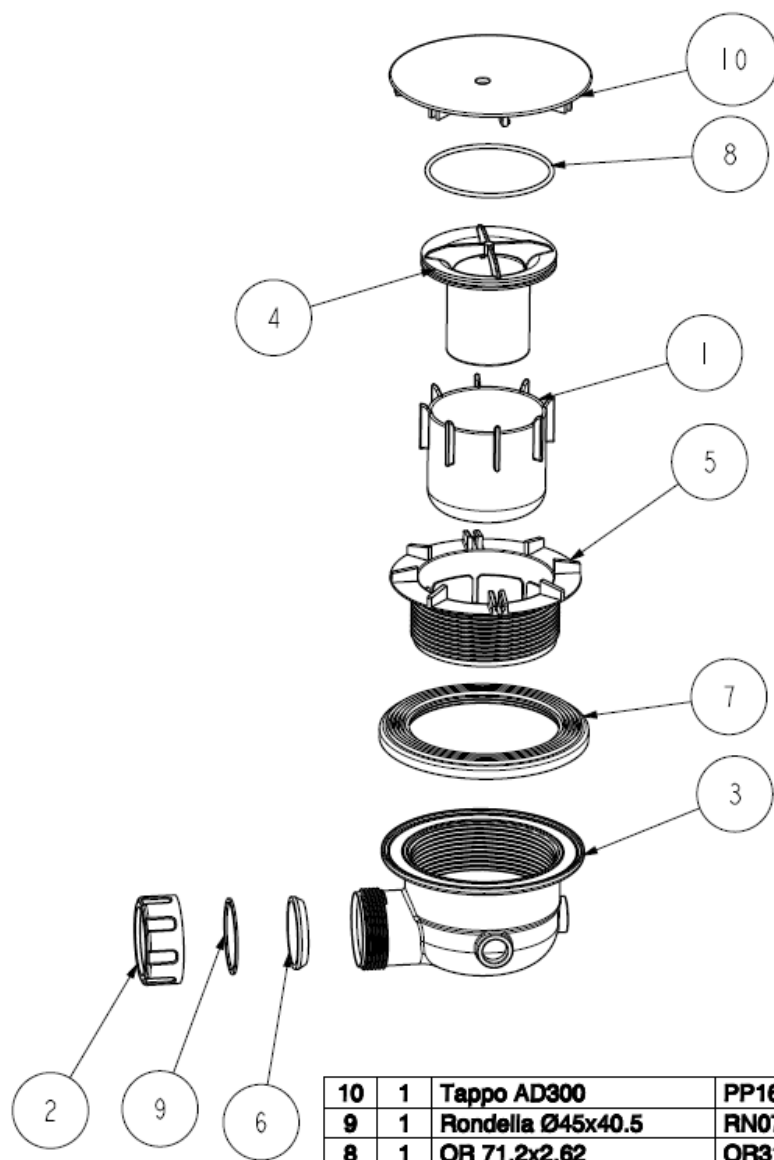

Sku 130061

Wisselstukkenlijst

- Te bestellen via algemeen NOS 130999

10	1	Tappo AD300	PP1637	ABS	43,243
9	1	Rondella Ø45x40.5	RN0710	PEHD	0,725
8	1	OR 71.2x2.62	OR3197	NBR 70 Sh°	1,500

COPYRIGHT VAN MARCKE LOGISTICS NV