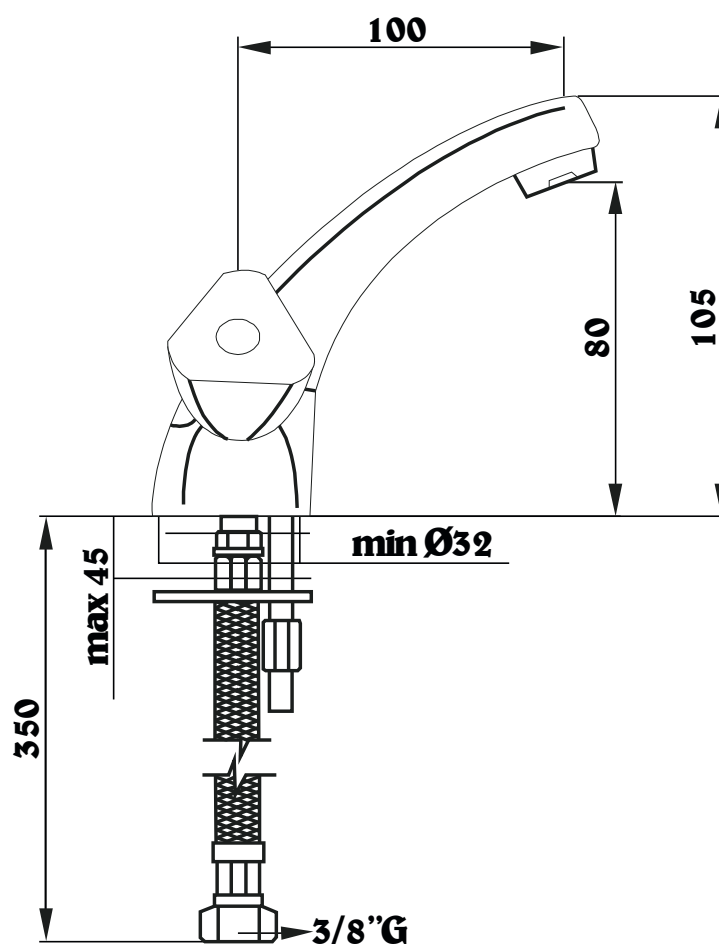

RIGA – WASTAFELMENGKRAAN

SKU 157107

RIGA – WASTAFELMENGKRAAN

SKU 157107

| | |
|---------------------|--|
| <u>Afmetingen:</u> | hoogte kraan: 105 mm |
| <u>Materiaal:</u> | messing |
| <u>Kleur:</u> | chroom |
| <u>Bevestiging:</u> | montage op wastafel |
| <u>Kenmerken:</u> | <ul style="list-style-type: none">- tweegreepswastafelmengkraan- 1-gats- lediging met ketting- met vaste bek- voorzien van keramische schijven |