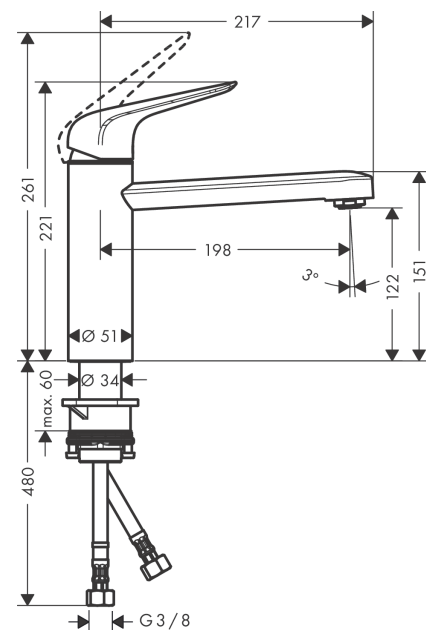

Focus M42

ééngreeps keukenmengkraan 120

Oppervlakte finish: rvs look Artikelnummer: 71806800

Beschrijving

- draaibereik 360°
- normale straal
- maximale doorstroomhoeveelheid bij 3 bar: 12 l/min
- keramisch kardoos
- eenvoudige montage dankzij de G 3/8 flexibele aansluitslangen
- Kiwa K6161_Mechanical Mixers EN817

Artikeldetails

Vrijblijvende adviesverkoop prijs excl. BTW 201,85 €

Vrijblijvende adviesverkoop prijs incl. BTW 244,24 €

Technologie

Productfoto

Maattekening

Doorstroomdiagram

Focus M42

ééngreeps keukenmengkraan 120

Oppervlakte finish: rvs look Artikelnummer: 71806800

Explosietekening

Bouwjaar: >10/18

Focus M42**ééngreeps keukenmengkraan 120**Oppervlakte finish: **rvs look** Artikelnummer: **71806800****Reserveonderdelenlijst**

Bouwjaar: >10/18

Regel	Beschrijving	Artikelnummer	Prijs incl. BTW	VE
1	greep	93336XXX	> 63,46 €	-
2	greepstop	96338000	-	1
3	afdekkap	97995000	-	1
4	moer	97996000	-	1
5	O-ring 41x2	98212000	-	1
6	kardoes compl.	92730000	-	1
7	borgschroef	95140000	-	1
8	dichting	95008000	-	1
9	perlator M24x1 (15 l/min)	13913800	-	1
10	kardoesadapter	98750000	-	1
11	O-Ring 30x2	98186000	-	1
12	dichtingsset	98702000	-	1
13	O-Ring 36x2,5	98190000	-	1
14	bevestigingsmateriaal	97523000	-	1
15	schachtbevestigingsset compl. (Ø 34)	95049000	-	1
16	stelring	97548000	-	1
17	aansluitslang 600 mm M8x0,75 G3/8	96556000	-	1
18	O-ring 7x1,5	98422000	-	1