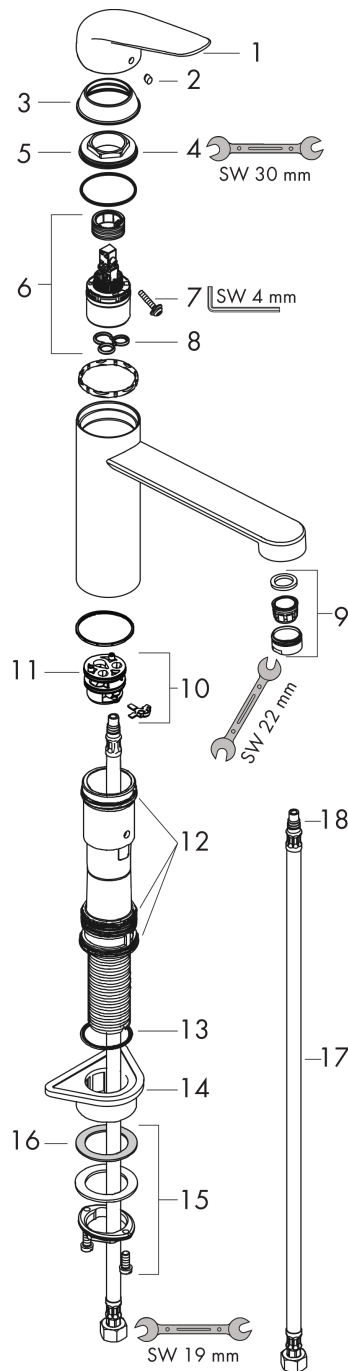

Focus M42

ééngreeps keukenmengkraan 120

Oppervlakte finish: rvs look Artikelnummer: 71806800

Beschrijving

- draaibereik 360°
- normale straal
- maximale doorstroomhoeveelheid bij 3 bar: 12 l/min
- keramisch kardoos
- eenvoudige montage dankzij de G 3/8 flexibele aansluitslangen
- Kiwa K6161_Mechanical Mixers EN817

Artikeldetails

Vrijblijvende adviesverkoop prijs excl. BTW 201,85 €

Vrijblijvende adviesverkoop prijs incl. BTW 244,24 €

Technologie

Productfoto

Maattekening

Doorstroomdiagram

Focus M42

ééngreeps keukenmengkraan 120

Oppervlakte finish: rvs look Artikelnummer: 71806800

Explosietekening

Bouwjaar: >10/18

Focus M42**ééngreeps keukenmengkraan 120**Oppervlakte finish: **rvs look** Artikelnummer: **71806800****Reserveonderdelenlijst**

Bouwjaar: >10/18

Regel	Beschrijving	Artikelnummer	Prijs incl. BTW	VE
1	greep	93336XXX	> 63,46 €	-
2	greepstop	96338000	-	1
3	afdekkap	97995000	-	1
4	moer	97996000	-	1
5	O-ring 41x2	98212000	-	1
6	kardoes compl.	92730000	-	1
7	borgschroef	95140000	-	1
8	dichting	95008000	-	1
9	perlator M24x1 (15 l/min)	13913800	-	1
10	kardoesadapter	98750000	-	1
11	O-Ring 30x2	98186000	-	1
12	dichtingsset	98702000	-	1
13	O-Ring 36x2,5	98190000	-	1
14	bevestigingsmateriaal	97523000	-	1
15	schachtbevestigingsset compl. (Ø 34)	95049000	-	1
16	stelring	97548000	-	1
17	aansluitslang 600 mm M8x0,75 G3/8	96556000	-	1
18	O-ring 7x1,5	98422000	-	1