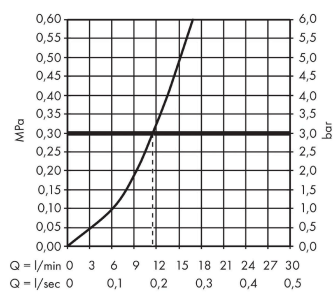

Artikeldetails

Vrijblijvende adviesverkoop prijs excl. BTW 201,85 €

Vrijblijvende adviesverkoop prijs incl. BTW 244,24 €

Technologie

Productfoto

Maattekening

Doorstroomdiagram

Focus M42