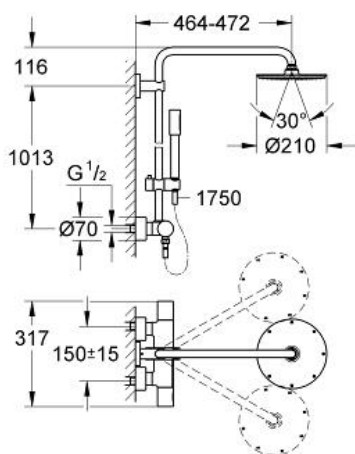

GROHE

Product Description: Douchesysteem met thermostaat

Standard Specification:

bestaande uit:

- horizontaal draibare douchearm 450 mm
- opbouw thermostaat met Aquadimmerfunctie, voor wisseling tussen hoofd- en handdouche
- metalen hoofddouche Rainshower Cosmopolitan 210 (28 368 000)

met kogelgewricht, draaihoek $\pm 15^\circ$

handdouche Sena Stick (28 034 000)

- in hoogte verstelbaar glij-element (12 140 000)

metalen doucheslang 1750 mm (27 178 000)

GROHE TurboStat: 2x sneller en 2x nauwkeuriger de gewenste temperatuur