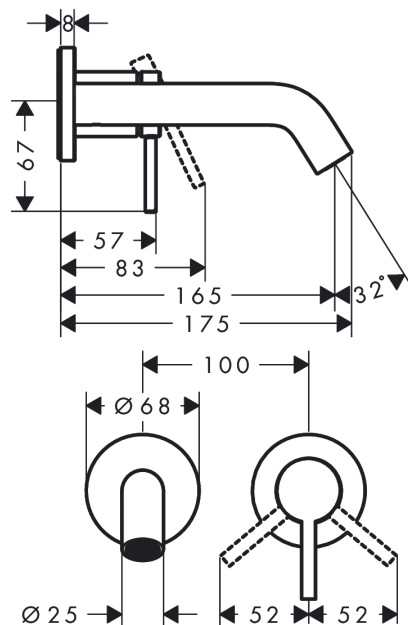

### Beschrijving

- voorsprong uitloop 165 mm
- greepvariant: rechte greep
- vaste uitloop
- straalsoort: normale straal
- maximale doorstroomhoeveelheid bij 3 bar: 4 l/min
- keramisch kardoos
- zonder wastegarnituur, met afvoerplug (art.nr. 50001)
- materiaal afvoergarnituur: Metaal
- de greep kan rechts of links worden geplaatst, afhankelijk van de montage van het inbouwdeel
- EU taxonomie: max 6l/min - substantiële bijdrage (SC) mogelijk

### Technologie

### Maattekening