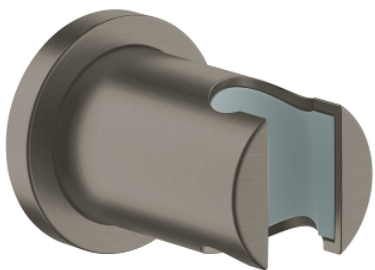

RAINSHOWER  
Wanddouchehouder

MODEL # 27074AL0

GROHE nv – sa  
Leuvensesteenweg 369 | 1932 Zaventem  
T: 02/223 17 60 | E-mail: info.be@grohe.com

Pure Freude  
an Wasser

**GROHE**  
WAVE

**Productnaam:**  
**RAINSHOWER**  
**Wanddouchehouder**

**Productomschrijving:**  
niet verstelbaar  
met ronde rozet  
**GROHE StarLight** schitterende afwerking

**Kleur:**  
 27074AL0 brushed hard graphite