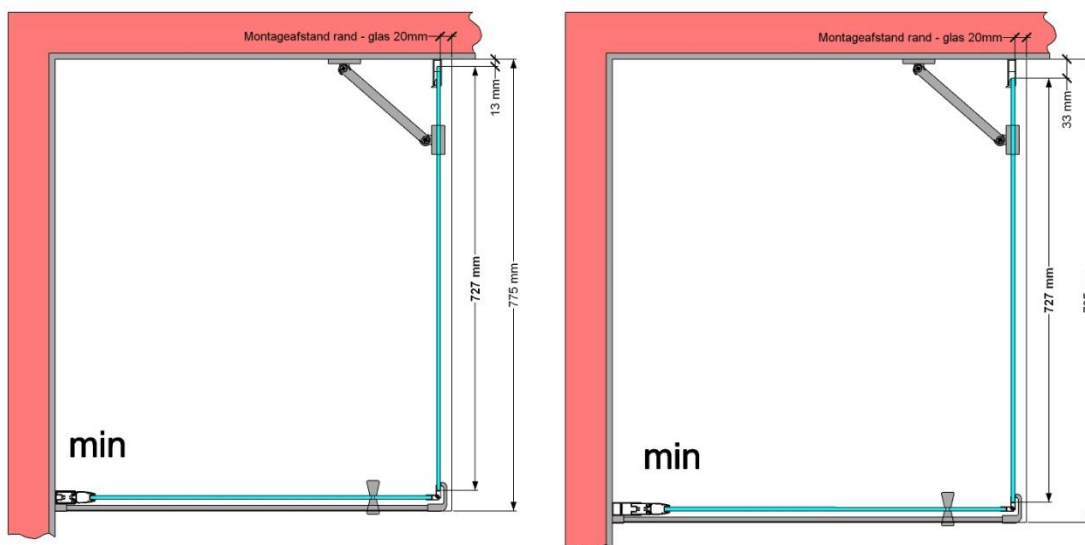

VAN MARCKE – PINA FIX – PAROI FIXE – 80 CM

PHOTO

DIMENSIONS

800 mm

| SKU | 224539 | 224540 | 224541 |
|-------------------------|------------------------------|------------------------------|------------------------------|
| Type de porte de douche | Paroi fixe | Paroi fixe | Paroi fixe |
| Hauteur | 200 cm | 200 cm | 200 cm |
| Matériel profils | Aluminium | Aluminium | Aluminium |
| Finitions profils | Chromé | Noir | Blanc |
| Finitions verre | Vere de sécurité transparent | Vere de sécurité transparent | Vere de sécurité transparent |
| Épaisseur verre | 6 mm | 6 mm | 6 mm |
| Traitement verre | Easy Clean | Easy Clean | Easy Clean |
| Sens de rotation | / | / | / |
| Extensibilité | 775 - 795 mm | 775 - 795 mm | 775 - 795 mm |
| Largeur d'accès | | | |
| Réversible | Oui | Oui | Oui |
| Lift-système | Non | Non | Non |
| Poignée | Non | Non | Non |
| Fermeture magnétique | / | / | / |
| Certificats | CE | CE | CE |
| Garantie | 5 ans | 5 ans | 5 ans |
| Sans cadre | Non | Non | Non |
| Avec set de fixation | Oui | Oui | Oui |