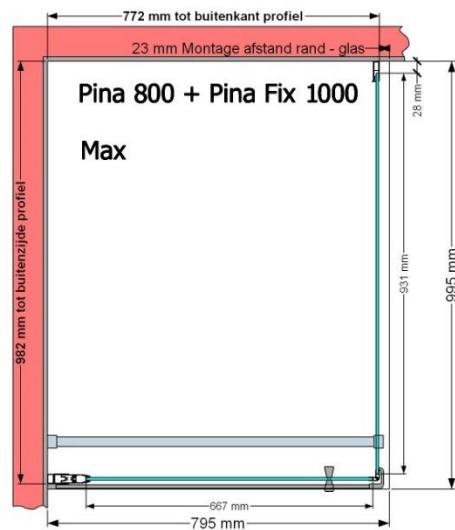

VAN MARCKE – PINA – DRAAIDEUR – 80 CM

SKU 224531

AFBEELDING

MAATTEKENING

800 mm

	SKU 224531
Type douchedeur	Draaideur
Hoogte	200 cm
Materiaal profiel	Aluminium
Uitvoering profiel	Zwart
Uitvoering glas	Helder veiligheidsglas
Dikte glas	6 mm
Behandeling glas	Easy Clean
Draairichting	Uitwendig
Inbouwmaat	765 - 795 mm
Instapbreedte	582mm
Omkeerbaar	Ja
Liftfunctie	Ja
Greep	Ja
Magnetische sluiting	Ja
Keuringen	CE
Garantie	5 jaar
Frameloze	Nee
Met bevestigingsmateriaal	Ja