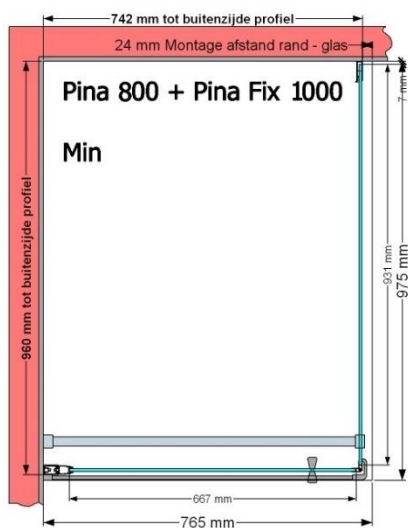

VAN MARCKE – PINA – DRAAIDEUR – 80 CM

SKU 224531

AFBEELDING

MAATTEKENING

800 mm

	SKU 224531
Type douchedeur	Draaideur
Hoogte	200 cm
Materiaal profiel	Aluminium
Uitvoering profiel	Zwart
Uitvoering glas	Helder veiligheidsglas
Dikte glas	6 mm
Behandeling glas	Easy Clean
Draairichting	Uitwendig
Inbouwmaat	765 - 795 mm
Instapbreedte	582mm
Omkeerbaar	Ja
Liftfunctie	Ja
Greep	Ja
Magnetische sluiting	Ja
Keuringen	CE
Garantie	5 jaar
Frameloze	Nee
Met bevestigingsmateriaal	Ja