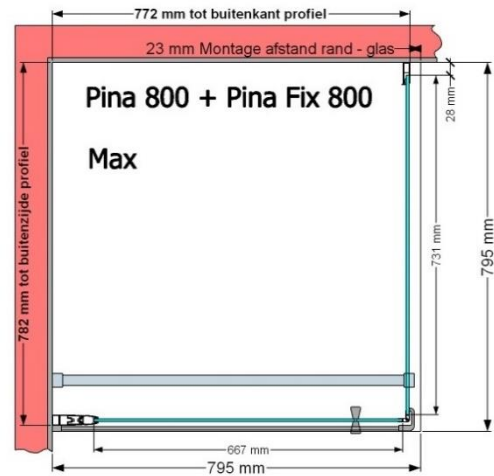

VAN MARCKE – PINA – DRAAIDEUR – 80 CM

SKU 224531

AFBEELDING

MAATTEKENING

800 mm

	SKU 224531
Type douchedeur	Draaideur
Hoogte	200 cm
Materiaal profiel	Aluminium
Uitvoering profiel	Zwart
Uitvoering glas	Helder veiligheidsglas
Dikte glas	6 mm
Behandeling glas	Easy Clean
Draairichting	Uitwendig
Inbouwmaat	765 - 795 mm
Instapbreedte	582mm
Omkeerbaar	Ja
Liftfunctie	Ja
Greep	Ja
Magnetische sluiting	Ja
Keuringen	CE
Garantie	5 jaar
Frameloze	Nee
Met bevestigingsmateriaal	Ja