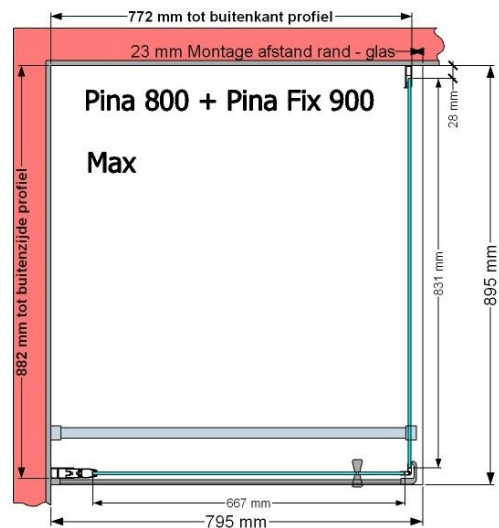

VAN MARCKE – PINA – DRAAIDEUR – 80 CM

SKU 224531

AFBEELDING

MAATTEKENING

800 mm

	SKU 224531
Type douchedeur	Draaideur
Hoogte	200 cm
Materiaal profiel	Aluminium
Uitvoering profiel	Zwart
Uitvoering glas	Helder veiligheidsglas
Dikte glas	6 mm
Behandeling glas	Easy Clean
Draairichting	Uitwendig
Inbouwmaat	765 - 795 mm
Instapbreedte	582mm
Omkeerbaar	Ja
Liftfunctie	Ja
Greep	Ja
Magnetische sluiting	Ja
Keuringen	CE
Garantie	5 jaar
Frameloze	Nee
Met bevestigingsmateriaal	Ja