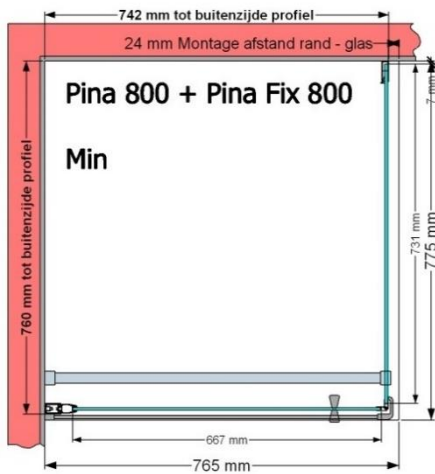

VAN MARCKE – PINA – DRAAIDEUR – 80 CM

SKU 224531

AFBEELDING

MAATTEKENING

800 mm

	SKU 224531
Type douchedeur	Draaideur
Hoogte	200 cm
Materiaal profiel	Aluminium
Uitvoering profiel	Zwart
Uitvoering glas	Helder veiligheidsglas
Dikte glas	6 mm
Behandeling glas	Easy Clean
Draairichting	Uitwendig
Inbouwmaat	765 - 795 mm
Instapbreedte	582mm
Omkeerbaar	Ja
Liftfunctie	Ja
Greep	Ja
Magnetische sluiting	Ja
Keuringen	CE
Garantie	5 jaar
Frameloze	Nee
Met bevestigingsmateriaal	Ja