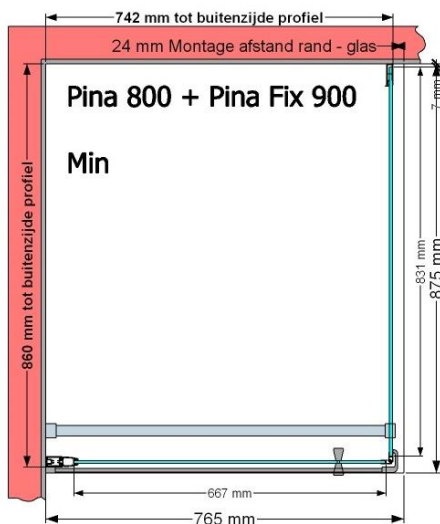

VAN MARCKE – PINA – DRAAIDEUR – 80 CM

SKU 224531

AFBEELDING

MAATTEKENING

800 mm

	SKU 224531
Type douchedeur	Draaideur
Hoogte	200 cm
Materiaal profiel	Aluminium
Uitvoering profiel	Zwart
Uitvoering glas	Helder veiligheidsglas
Dikte glas	6 mm
Behandeling glas	Easy Clean
Draairichting	Uitwendig
Inbouwmaat	765 - 795 mm
Instapbreedte	582mm
Omkeerbaar	Ja
Liftfunctie	Ja
Greep	Ja
Magnetische sluiting	Ja
Keuringen	CE
Garantie	5 jaar
Frameloze	Nee
Met bevestigingsmateriaal	Ja