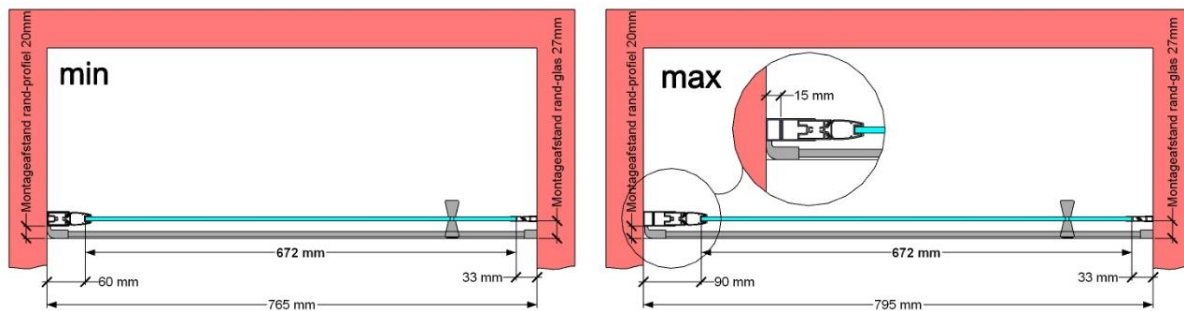

VAN MARCKE – PINA – DRAAIDEUR – 80 CM

SKU 224531

AFBEELDING

MAATTEKENING

800 mm

	SKU 224531
Type douchedeur	Draaideur
Hoogte	200 cm
Materiaal profiel	Aluminium
Uitvoering profiel	Zwart
Uitvoering glas	Helder veiligheidsglas
Dikte glas	6 mm
Behandeling glas	Easy Clean
Draairichting	Uitwendig
Inbouwmaat	765 - 795 mm
Instapbreedte	582mm
Omkeerbaar	Ja
Liftfunctie	Ja
Greep	Ja
Magnetische sluiting	Ja
Keuringen	CE
Garantie	5 jaar
Frameloze	Nee
Met bevestigingsmateriaal	Ja