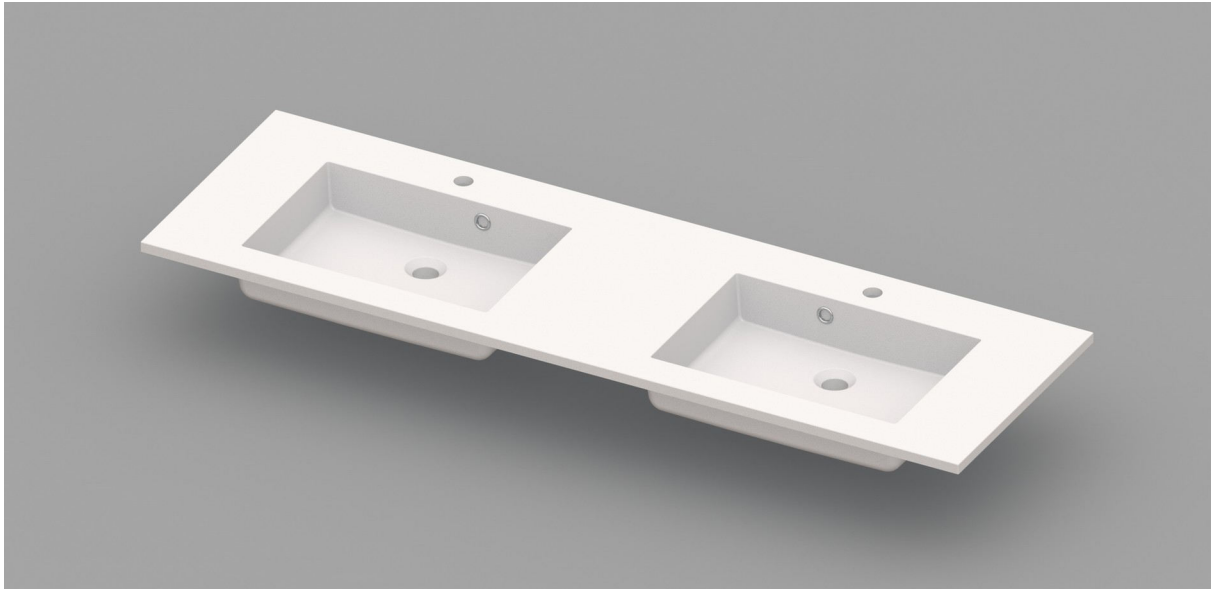

COSTE – INTEGRALE TABLET - 1600 X 500 X 200 MM

SKU 930959

AFBEELDING

MAATTEKENING

Type wastafel	Rechthoekig integrale tablet
Aantal wastafels	Dubbel
Materiaal	Mineraalmarmer
Kleur	Wit
Afwerking	Glanzend
Dikte tablet	2 cm
Diepte waskom	10 cm
Met geïntegreerd overloop	Ja
Met geïntegreerde kraangat	Ja
Kraangat diameter	35 mm
Met afvoer	Ja
Afvoer diameter	45 mm
Met waterdichte ring	Nee
Combinatie	past op alle Van Marcke meubels
Behandeling	/
Gewicht	36 kg
Garantie	5 jaar
Extra's	/
Met bevestigingsmateriaal	Ja