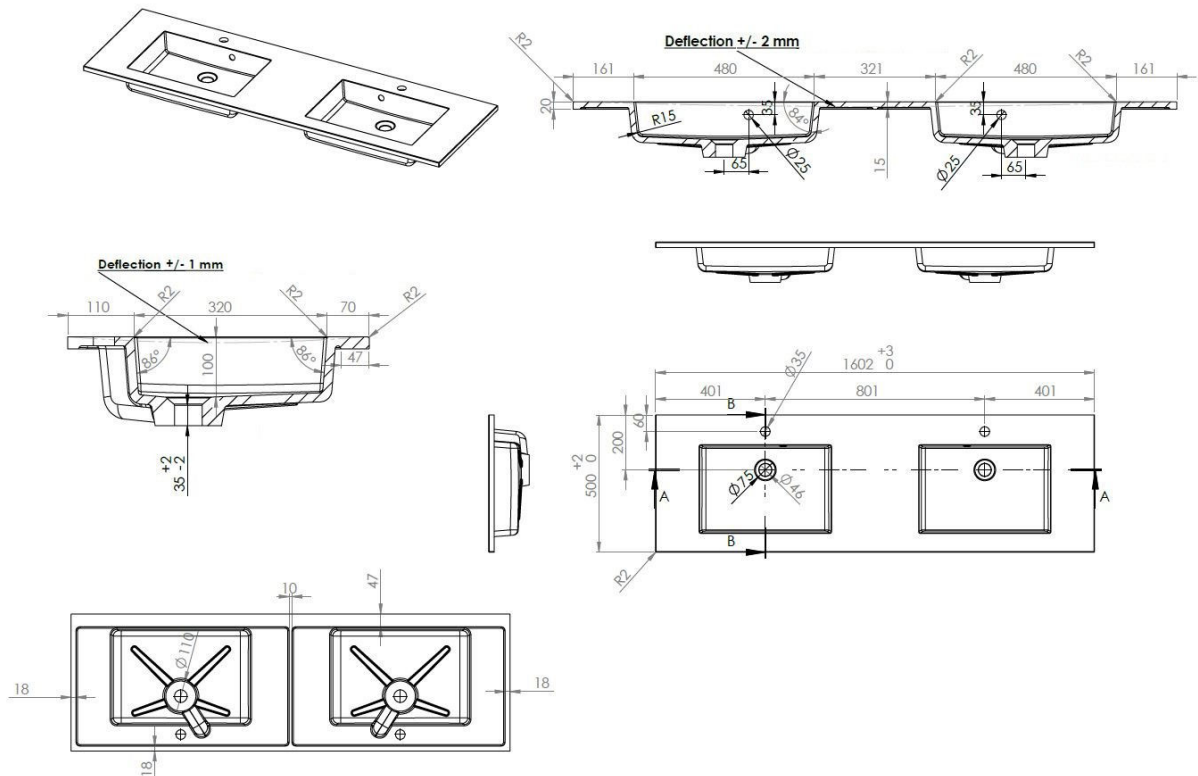

COSTE – INTEGRALE TABLET - 1600 X 500 X 200 MM

SKU 930959

AFBEELDING

MAATTEKENING

Type wastafel	Rechthoekig integrale tablet
Aantal wastafels	Dubbel
Materiaal	Mineraalmarmer
Kleur	Wit
Afwerking	Glanzend
Dikte tablet	2 cm
Diepte waskom	10 cm
Met geïntegreerd overloop	Ja
Met geïntegreerde kraangat	Ja
Kraangat diameter	35 mm
Met afvoer	Ja
Afvoer diameter	45 mm
Met waterdichte ring	Nee
Combinatie	past op alle Van Marcke meubels
Behandeling	/
Gewicht	36 kg
Garantie	5 jaar
Extra's	/
Met bevestigingsmateriaal	Ja