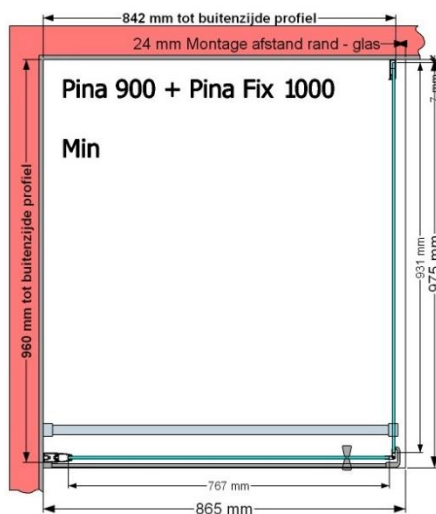

VAN MARCKE – PINA – DRAAIDEUR – 90 CM

SKU 224535

AFBEELDING

MAATTEKENING

900 mm

	<b>SKU 224535</b>
<b>Type douchedeur</b>	Draaideur
<b>Hoogte</b>	200 cm
<b>Materiaal profiel</b>	Aluminium
<b>Uitvoering profiel</b>	Wit
<b>Uitvoering glas</b>	Helder veiligheidsglas
<b>Dikte glas</b>	6 mm
<b>Behandeling glas</b>	Easy Clean
<b>Draairichting</b>	Uitwendig
<b>Inbouwmaat</b>	865 - 895 mm
<b>Instapbreedte</b>	682mm
<b>Omkeerbaar</b>	Ja
<b>Liftfunctie</b>	Ja
<b>Greep</b>	Ja
<b>Magnetische sluiting</b>	Ja
<b>Keuringen</b>	CE
<b>Garantie</b>	5 jaar
<b>Frameloze</b>	Nee
<b>Met bevestigingsmateriaal</b>	Ja