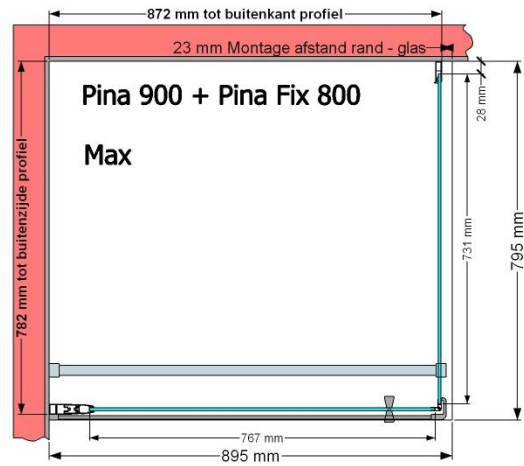

VAN MARCKE – PINA – DRAAIDEUR – 90 CM

SKU 224535

AFBEELDING

MAATTEKENING

900 mm

	<b>SKU 224535</b>
<b>Type douchedeur</b>	Draaideur
<b>Hoogte</b>	200 cm
<b>Materiaal profiel</b>	Aluminium
<b>Uitvoering profiel</b>	Wit
<b>Uitvoering glas</b>	Helder veiligheidsglas
<b>Dikte glas</b>	6 mm
<b>Behandeling glas</b>	Easy Clean
<b>Draairichting</b>	Uitwendig
<b>Inbouwmaat</b>	865 - 895 mm
<b>Instapbreedte</b>	682mm
<b>Omkeerbaar</b>	Ja
<b>Liftfunctie</b>	Ja
<b>Greep</b>	Ja
<b>Magnetische sluiting</b>	Ja
<b>Keuringen</b>	CE
<b>Garantie</b>	5 jaar
<b>Frameloze</b>	Nee
<b>Met bevestigingsmateriaal</b>	Ja