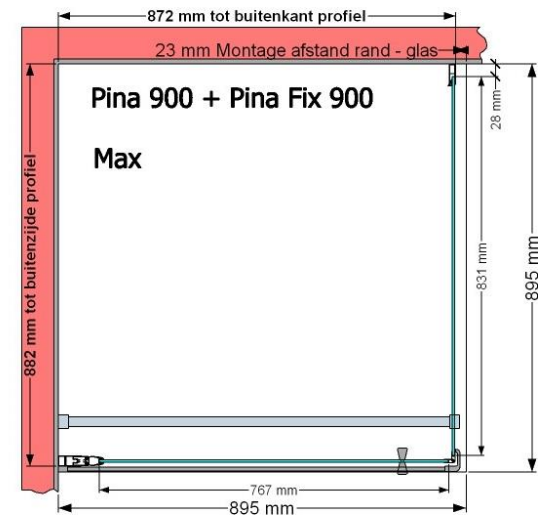

VAN MARCKE – PINA – DRAAIDEUR – 90 CM

SKU 224535

AFBEELDING

MAATTEKENING

900 mm

	<b>SKU 224535</b>
<b>Type douchedeur</b>	Draaideur
<b>Hoogte</b>	200 cm
<b>Materiaal profiel</b>	Aluminium
<b>Uitvoering profiel</b>	Wit
<b>Uitvoering glas</b>	Helder veiligheidsglas
<b>Dikte glas</b>	6 mm
<b>Behandeling glas</b>	Easy Clean
<b>Draairichting</b>	Uitwendig
<b>Inbouwmaat</b>	865 - 895 mm
<b>Instapbreedte</b>	682mm
<b>Omkeerbaar</b>	Ja
<b>Liftfunctie</b>	Ja
<b>Greep</b>	Ja
<b>Magnetische sluiting</b>	Ja
<b>Keuringen</b>	CE
<b>Garantie</b>	5 jaar
<b>Frameloze</b>	Nee
<b>Met bevestigingsmateriaal</b>	Ja