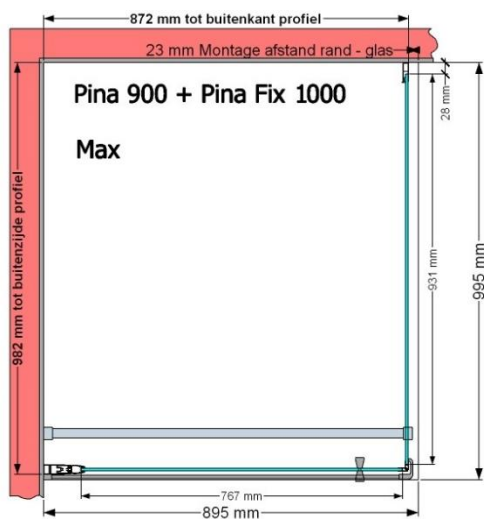

VAN MARCKE – PINA – DRAAIDEUR – 90 CM

SKU 224535

AFBEELDING

MAATTEKENING

900 mm

	<b>SKU 224535</b>
<b>Type douchedeur</b>	Draaideur
<b>Hoogte</b>	200 cm
<b>Materiaal profiel</b>	Aluminium
<b>Uitvoering profiel</b>	Wit
<b>Uitvoering glas</b>	Helder veiligheidsglas
<b>Dikte glas</b>	6 mm
<b>Behandeling glas</b>	Easy Clean
<b>Draairichting</b>	Uitwendig
<b>Inbouwmaat</b>	865 - 895 mm
<b>Instapbreedte</b>	682mm
<b>Omkeerbaar</b>	Ja
<b>Liftfunctie</b>	Ja
<b>Greep</b>	Ja
<b>Magnetische sluiting</b>	Ja
<b>Keuringen</b>	CE
<b>Garantie</b>	5 jaar
<b>Frameloze</b>	Nee
<b>Met bevestigingsmateriaal</b>	Ja