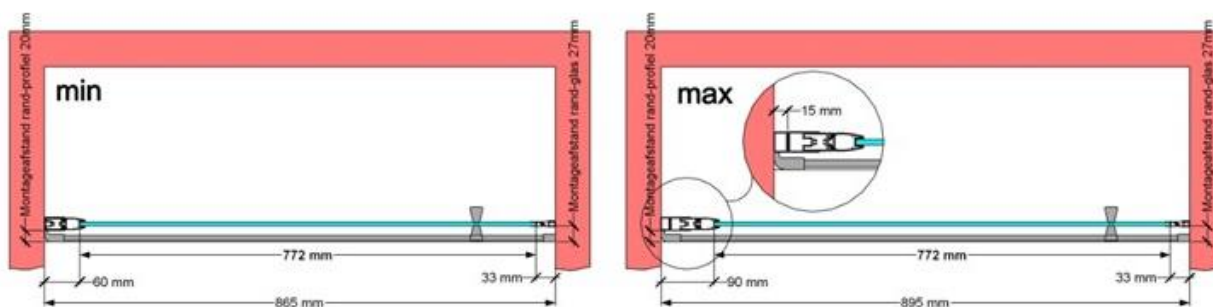

VAN MARCKE – PINA – DRAAIDEUR – 90 CM

SKU 224535

AFBEELDING

MAATTEKENING

900 mm

	<b>SKU 224535</b>
<b>Type douchedeur</b>	Draaideur
<b>Hoogte</b>	200 cm
<b>Materiaal profiel</b>	Aluminium
<b>Uitvoering profiel</b>	Wit
<b>Uitvoering glas</b>	Helder veiligheidsglas
<b>Dikte glas</b>	6 mm
<b>Behandeling glas</b>	Easy Clean
<b>Draairichting</b>	Uitwendig
<b>Inbouwmaat</b>	865 - 895 mm
<b>Instapbreedte</b>	682mm
<b>Omkeerbaar</b>	Ja
<b>Liftfunctie</b>	Ja
<b>Greep</b>	Ja
<b>Magnetische sluiting</b>	Ja
<b>Keuringen</b>	CE
<b>Garantie</b>	5 jaar
<b>Frameloze</b>	Nee
<b>Met bevestigingsmateriaal</b>	Ja