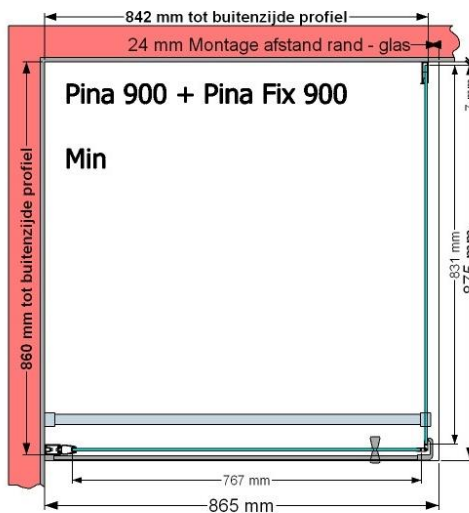

VAN MARCKE – PINA – DRAAIDEUR – 90 CM

SKU 224535

AFBEELDING

MAATTEKENING

900 mm

	<b>SKU 224535</b>
<b>Type douchedeur</b>	Draaideur
<b>Hoogte</b>	200 cm
<b>Materiaal profiel</b>	Aluminium
<b>Uitvoering profiel</b>	Wit
<b>Uitvoering glas</b>	Helder veiligheidsglas
<b>Dikte glas</b>	6 mm
<b>Behandeling glas</b>	Easy Clean
<b>Draairichting</b>	Uitwendig
<b>Inbouwmaat</b>	865 - 895 mm
<b>Instapbreedte</b>	682mm
<b>Omkeerbaar</b>	Ja
<b>Liftfunctie</b>	Ja
<b>Greep</b>	Ja
<b>Magnetische sluiting</b>	Ja
<b>Keuringen</b>	CE
<b>Garantie</b>	5 jaar
<b>Frameloze</b>	Nee
<b>Met bevestigingsmateriaal</b>	Ja