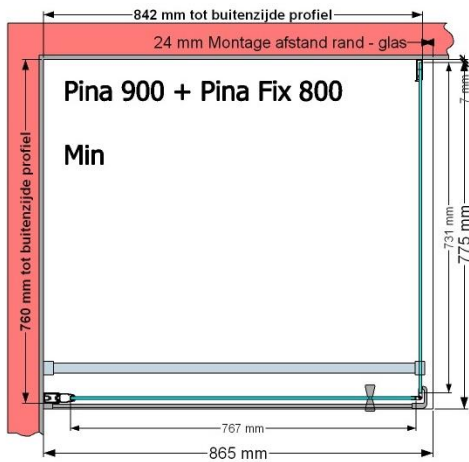

VAN MARCKE – PINA – DRAAIDEUR – 90 CM

SKU 224535

AFBEELDING

MAATTEKENING

900 mm

	<b>SKU 224535</b>
<b>Type douchedeur</b>	Draaideur
<b>Hoogte</b>	200 cm
<b>Materiaal profiel</b>	Aluminium
<b>Uitvoering profiel</b>	Wit
<b>Uitvoering glas</b>	Helder veiligheidsglas
<b>Dikte glas</b>	6 mm
<b>Behandeling glas</b>	Easy Clean
<b>Draairichting</b>	Uitwendig
<b>Inbouwmaat</b>	865 - 895 mm
<b>Instapbreedte</b>	682mm
<b>Omkeerbaar</b>	Ja
<b>Liftfunctie</b>	Ja
<b>Greep</b>	Ja
<b>Magnetische sluiting</b>	Ja
<b>Keuringen</b>	CE
<b>Garantie</b>	5 jaar
<b>Frameloze</b>	Nee
<b>Met bevestigingsmateriaal</b>	Ja