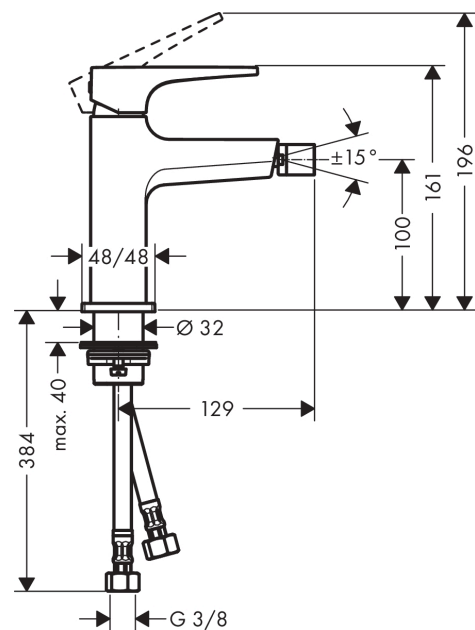

Metropol
ééngreeps bidetmengkraan mer afvoerpluggarnituur
 Oppervlak: **Brushed Bronze** Artikelnummer: **32520140**

Beschrijving

- ééngreeps bidetmengkraan, afvoergarnituur
- voorsprong uitloop 129 mm
- uitloophoogte: 100 mm
- perlator met kogelgewricht
- straalsoort: laminaire straal
- maximale doorstroomhoeveelheid bij 3 bar: 7,5 l/min
- keramisch kardoes
- temperatuurbegrenzing instelbaar
- Kiwa K6161_Mechanical Mixers EN817

Artikeldetails

Vrijblijvende advies verkoopprijs excl. BTW	671,45 €
Vrijblijvende advies verkoopprijs incl. BTW	812,45 €

Designprijzen

Productfoto

Maattekening

Doorstroomdiagram

Metropol
ééngreeps bidtmengkraan mer afvoerpluggarnituur
 Oppervlak: **Brushed Bronze** Artikelnummer: **32520140**

Explosietekening

Bouwjaar: >07/19

Metropol
ééngreeps bidetmengkraan mer afvoerpluggarnituur
 Oppervlak: **Brushed Bronze** Artikelnummer: **32520140**

Reserveonderdelenlijst

Bouwjaar: >07/19

Regel	Beschrijving	Artikelnummer	Prijs incl. BTW	VE
1	greep	92995140	102,49 €	1
2	greepstop	95704000	2,90 €	1
3	afdekkap	92625140	44,89 €	1
4	moer	92689000	22,39 €	1
5	O-ring 27x1,5	92527000	11,13 €	1
6	O-ring 25x1,5	98146000	2,90 €	1
7	kardoes compl.	97685000	55,90 €	1
8	dichting	98865000	27,95 €	1
9	kardoesadapter	92628000	17,91 €	1
10	kardoesadapter	98866000	27,95 €	1
11	O-ring 23x2	98398000	2,90 €	1
12	perlator laminaar M16x1 (7 l/min)	97360140	51,79 €	1
13	kogelgewricht	97362140	51,79 €	1
14	O-ring 32x1,5	92936000	2,90 €	1
15	rozet	93048140	51,79 €	1
16	schachtbevestigingsset compl. (Ø 32)	13961000	22,39 €	1
17	vlakdichting	98749000	4,96 €	1
18	stelring	97548000	2,90 €	1
19	aansluitslang 450 mm M8x0,75 G3/8	97206000	27,95 €	1
20	O-ring 6,6x1,6	93019000	2,90 €	1
a	Afvoerplug Push-Open	50100140	-	1
b	schachtverlenging	13898000	70,30 €	1