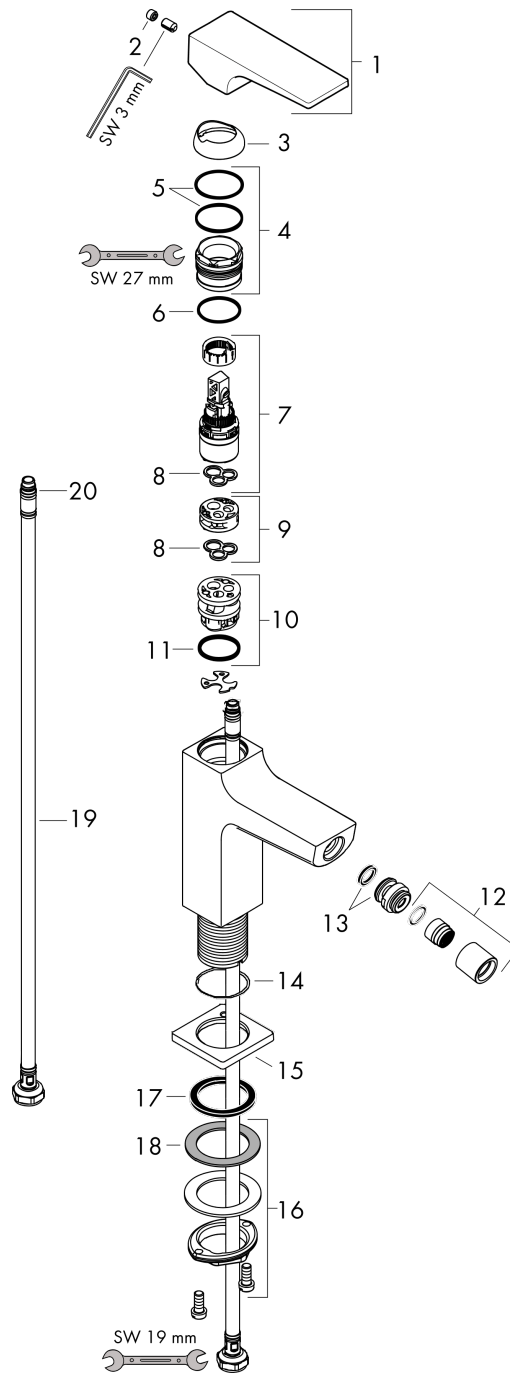

Metropol
ééngreeps bidetmengkraan mer afvoerpluggarnituur
 Oppervlak: **Brushed Bronze** Artikelnummer: **32520140**

Beschrijving

- ééngreeps bidetmengkraan, afvoergarnituur
- voorsprong uitloop 129 mm
- uitloophoogte: 100 mm
- perlator met kogelgewricht
- straalsoort: laminaire straal
- maximale doorstroomhoeveelheid bij 3 bar: 7,5 l/min
- keramisch kardoes
- temperatuurbegrenzing instelbaar
- Kiwa K6161_Mechanical Mixers EN817

Artikeldetails

Vrijblijvende advies verkoopprijs excl. BTW	671,45 €
Vrijblijvende advies verkoopprijs incl. BTW	812,45 €

Designprijzen

Productfoto

Maattekening

Doorstroomdiagram

Metropol
ééngreeps bidtmengkraan mer afvoerpluggarnituur
 Oppervlak: **Brushed Bronze** Artikelnummer: **32520140**

Explosietekening

Bouwjaar: >07/19

Metropol
ééngreeps bidetmengkraan mer afvoerpluggarnituur
 Oppervlak: **Brushed Bronze** Artikelnummer: **32520140**

Reserveonderdelenlijst

Bouwjaar: >07/19

Regel	Beschrijving	Artikelnummer	Prijs incl. BTW	VE
1	greep	92995140	102,49 €	1
2	greepstop	95704000	2,90 €	1
3	afdekkap	92625140	44,89 €	1
4	moer	92689000	22,39 €	1
5	O-ring 27x1,5	92527000	11,13 €	1
6	O-ring 25x1,5	98146000	2,90 €	1
7	kardoes compl.	97685000	55,90 €	1
8	dichting	98865000	27,95 €	1
9	kardoesadapter	92628000	17,91 €	1
10	kardoesadapter	98866000	27,95 €	1
11	O-ring 23x2	98398000	2,90 €	1
12	perlator laminaar M16x1 (7 l/min)	97360140	51,79 €	1
13	kogelgewricht	97362140	51,79 €	1
14	O-ring 32x1,5	92936000	2,90 €	1
15	rozet	93048140	51,79 €	1
16	schachtbevestigingsset compl. (Ø 32)	13961000	22,39 €	1
17	vlakdichting	98749000	4,96 €	1
18	stelring	97548000	2,90 €	1
19	aansluitslang 450 mm M8x0,75 G3/8	97206000	27,95 €	1
20	O-ring 6,6x1,6	93019000	2,90 €	1
a	Afvoerplug Push-Open	50100140	-	1
b	schachtverlenging	13898000	70,30 €	1