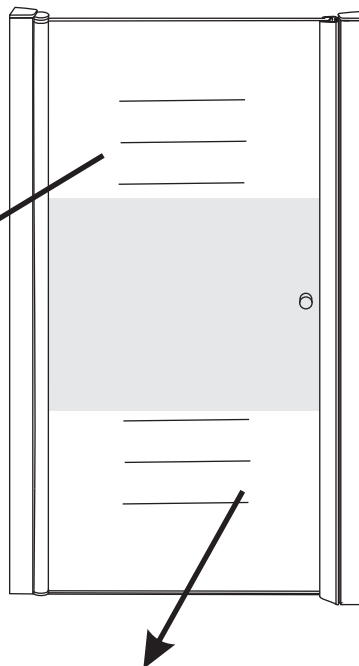

INSTALLATIE VOORSCHRIFT

Nisdeur met NANO behandeld glas

800x2020mm
(780-820) x2020mm

Zonder NANO

NANO

NANO kant aan de binnenzijde
Te herkennen aan de sticker

NANO kant aan
de binnenzijde
Te herkennen
aan de sticker

1

3

5

**Voorzie alleen de
buitenzijde van de
cabine van siliconenkit.**