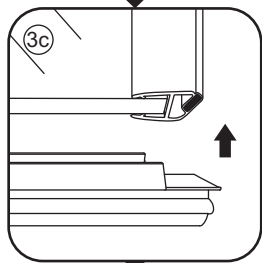

INSTALLATIE VOORSCHRIFT

Nisdeur met NANO behandeld glas

800x2020mm
(780-820) x2020mm

Zonder NANO

NANO

NANO kant aan de binnenzijde
Te herkennen aan de sticker

NANO kant aan
de binnenzijde
Te herkennen
aan de sticker

1

3

5

**Voorzie alleen de
buitenzijde van de
cabine van siliconenkit.**