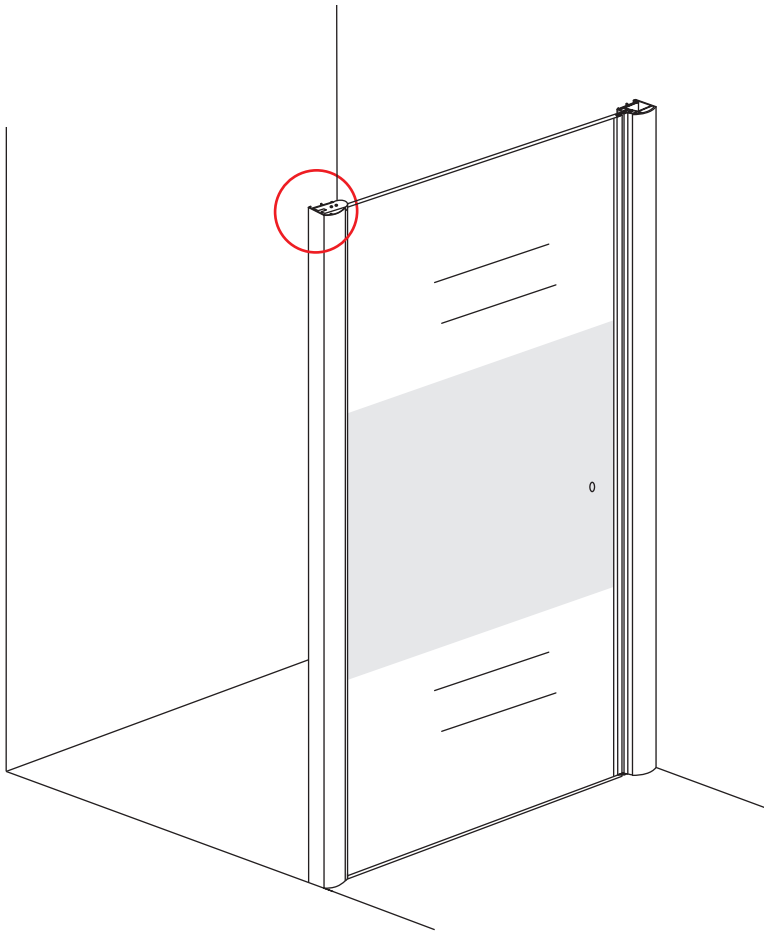

INSTALLATIE VOORSCHRIFT

Nisdeur met NANO behandeld glas

800x2020mm
(780-820) x2020mm

Zonder NANO

NANO

NANO kant aan de binnenzijde
Te herkennen aan de sticker

NANO kant aan
de binnenzijde
Te herkennen
aan de sticker

1

3

5

**Voorzie alleen de
buitenzijde van de
cabine van siliconenkit.**