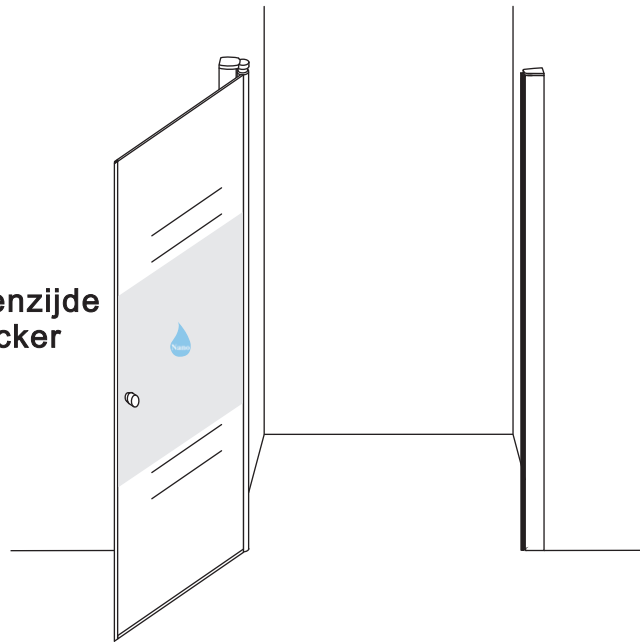

INSTALLATIE VOORSCHRIFT

Nisdeur met NANO behandeld glas

800x2020mm
(780-820) x2020mm

Zonder NANO

NANO

NANO kant aan de binnenzijde
Te herkennen aan de sticker

NANO kant aan
de binnenzijde
Te herkennen
aan de sticker