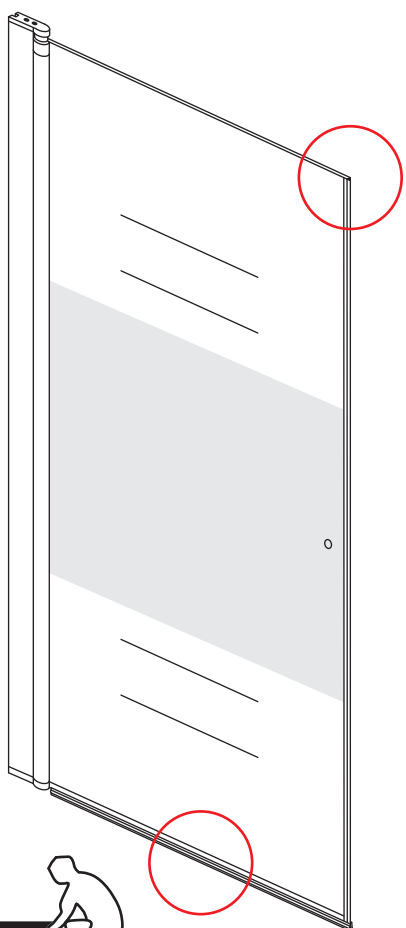

INSTALLATIE VOORSCHRIFT

Nisdeur met NANO behandeld glas

800x2020mm
(780-820) x2020mm

Zonder NANO

NANO

NANO kant aan de binnenzijde
Te herkennen aan de sticker

NANO kant aan
de binnenzijde
Te herkennen
aan de sticker

1

3

5

**Voorzie alleen de
buitenzijde van de
cabine van siliconenkit.**