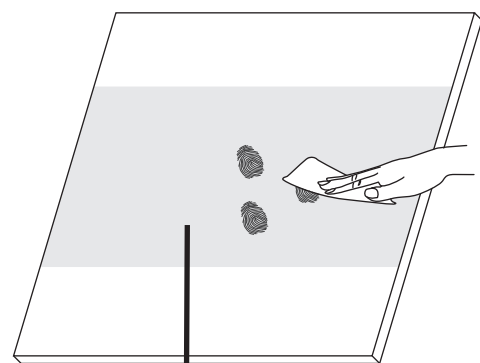

INSTALLATIE VOORSCHRIFT

DRAAIBARE ZIJWAND MET SCHARNIERPROFIEL

Gedeeltelijk matglas

350x2000mm

Zonder NANO

NANO

beide zijden NANO behandeld

beide zijden NANO behandeld

1

- 
① X1
- 
② X1
- 
③ X1
- 
④ X1
- 
⑤ X1
- 
X2

3

X1
4x30

A single screw is shown next to the text, indicating that one of these screws is required for the assembly step.