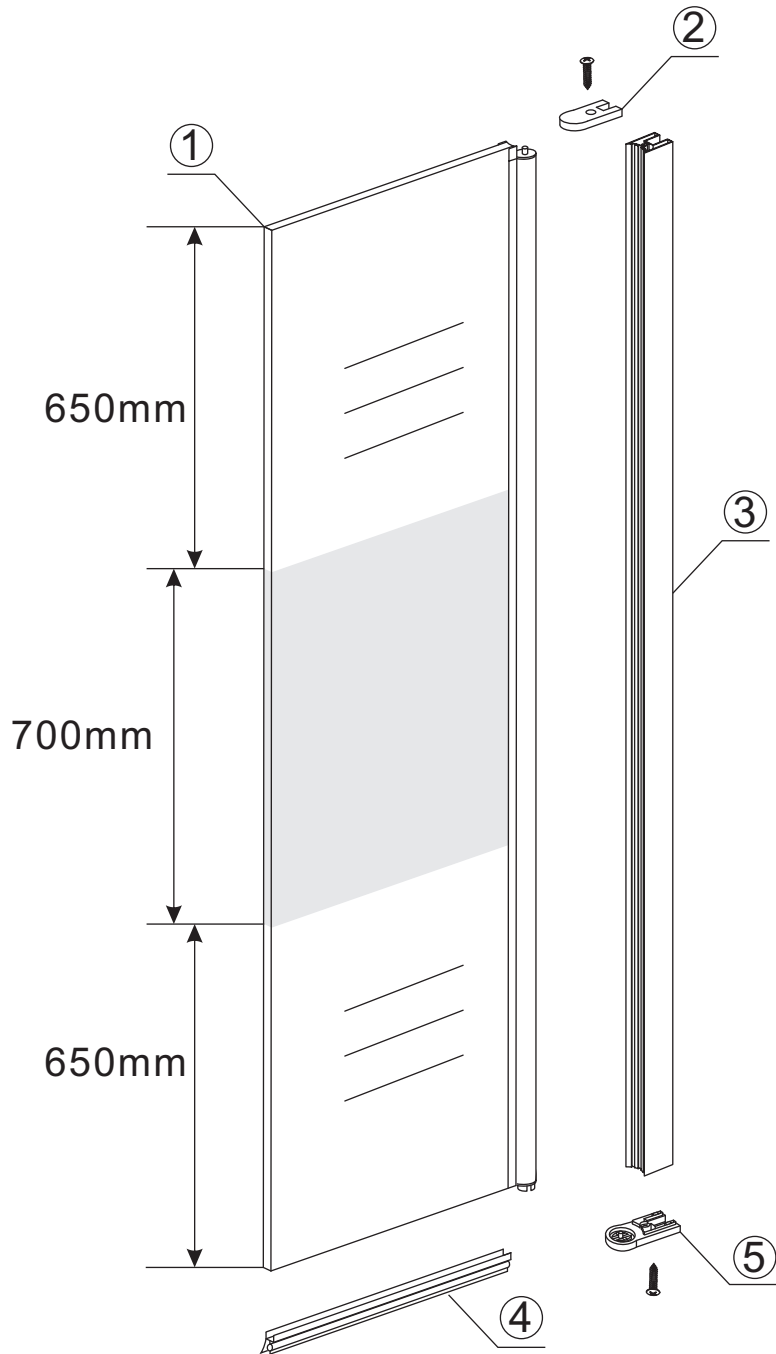

INSTALLATIE VOORSCHRIFT

DRAAIBARE ZIJWAND MET SCHARNIERPROFIEL

Gedeeltelijk matglas

350x2000mm

Zonder NANO

NANO

beide zijden NANO behandeld

beide zijden NANO behandeld

1

- 
① X1
- 
② X1
- 
③ X1
- 
④ X1
- 
⑤ X1
- 
X2

3

X1
4x30

A single screw is shown next to the text, indicating that one of these screws is required for the assembly step.