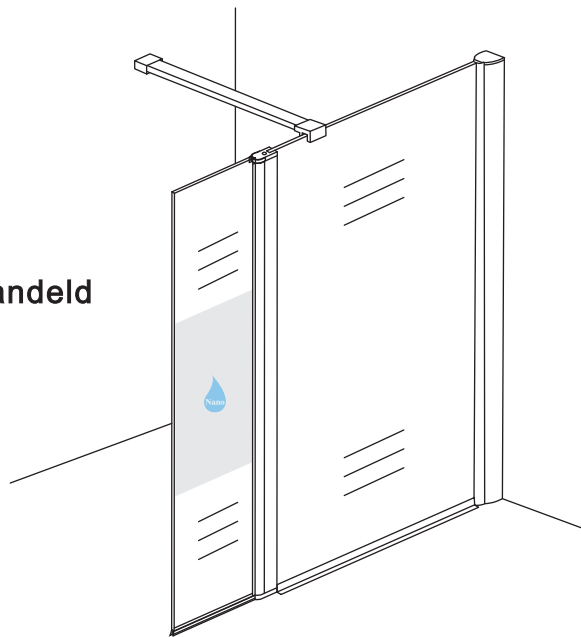

INSTALLATIE VOORSCHRIFT

DRAAIBARE ZIJWAND MET SCHARNIERPROFIEL

Gedeeltelijk matglas

350x2000mm

Zonder NANO

NANO

beide zijden NANO behandeld

beide zijden NANO behandeld

1

- 
① X1
- 
② X1
- 
③ X1
- 
④ X1
- 
⑤ X1
- 
X2

3

X1
4x30

A single screw is shown next to the text, indicating that one of these screws is required for the assembly step.