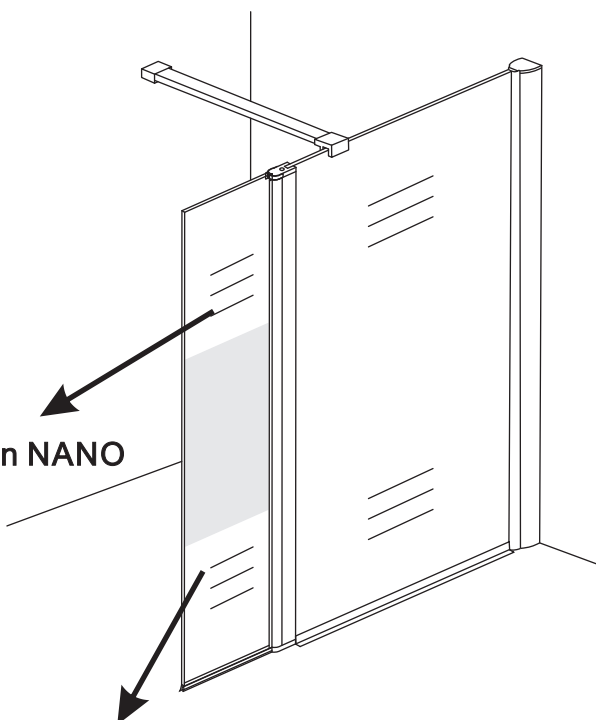

INSTALLATIE VOORSCHRIFT

DRAAIBARE ZIJWAND MET SCHARNIERPROFIEL

Gedeeltelijk matglas

350x2000mm

Zonder NANO

NANO

beide zijden NANO behandeld

beide zijden NANO behandeld

1

- 
① X1
- 
② X1
- 
③ X1
- 
④ X1
- 
⑤ X1
- 
X2

3

X1
4x30

A single screw is shown next to the text, indicating that one of these screws is required for the assembly step.