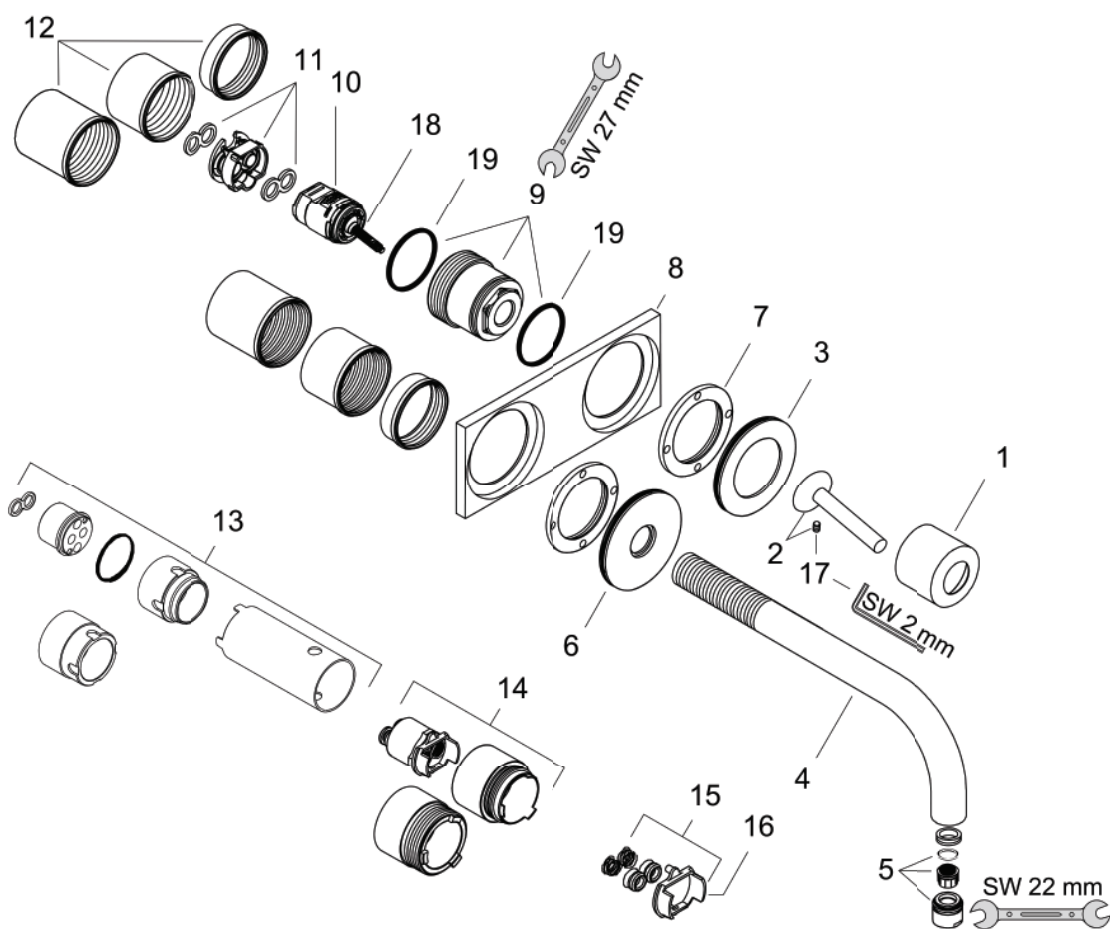

Axor Uno²

Afbouwdeel ééngreeps inbouw wastafelmengkraan met plaat, voorsprong 220 mm

Oppervlakken: **chrom** Artikelnummer: **38115000**

Explosietekening

Bouwjaar: >01/10

Axor Uno²**Afbouwdeel ééngreeps inbouw wastafelmengkraan met plaat, voorsprong 220 mm**Oppervlakken: **chrom** Artikelnummer: **38115000****Reserveonderdelenlijst**

Bouwjaar: &gt;01/10

Regel	Beschrijving	Artikelnummer	PC	VE
1	afdekkap	96908000	9	1
2	greep	10092000	12	1
3	rozet voor greep	96912000	10	1
4	uitloop 220 mm	97368000	16	1
5	perlator M18x1 (5 l/min)	95387000	9	1
6	rozet voor uitloop	96913000	10	1
7	moer	97601000	6	1
8	rozet	96914000	17	1
9	moer	95645000	9	1
10	kardoes compl.	96339000	12	1
11	kardoesadapter	95644000	5	1
12	draadeind set	97971000	9	1
13	verlengset voor 13622180	31971000	0	1
14	verlengset voor 38111180	38982000	16	1
15	ombouwset	95643000	9	1
16	kardoesadapter	97280000	2	1
17	inbusschroef M4x6	97767000	1	1
18	O-ring 21,95x1,78	95169000	1	1
19	O-ring 34x2	98383000	2	1
a	afvoergarnituur	50001000	0	1
b	perlator laminar M18x1 (7 l/min)	96911000	9	1
c	Inbouwdelen	13622180	0	1
d	werktuig voor het demonteren van de greep	92124000	15	1