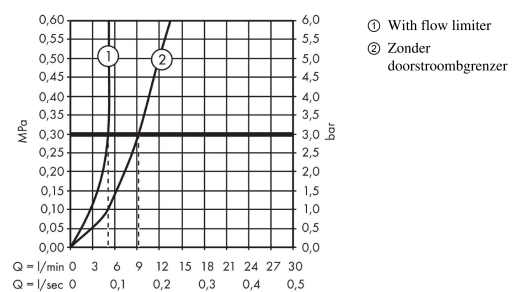

Doorstroomdiagram