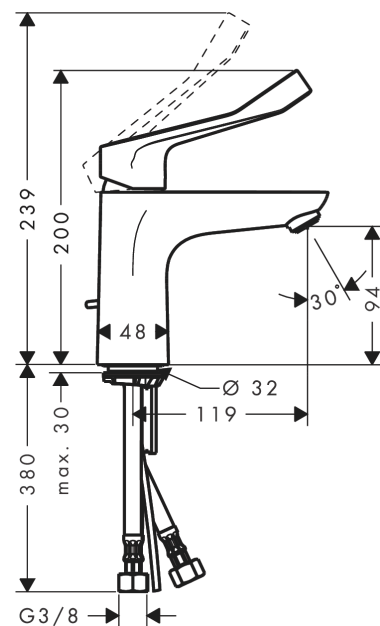

## Beschrijving

- ComfortZone 100
- voorsprong uitloop 119 mm
- uitloophoogte: 94 mm
- vaste uitloop
- straalsoort: laminaire straal
- maximale doorstroomhoeveelheid bij 3 bar: 5 l/min
- keramisch kardoes
- pop-up afvoergarnituur G 1¼
- materiaal afvoergarnituur: Metaal
- EU taxonomie: max 6l/min - substantiële bijdrage (SC) mogelijk
- EPD Basin Faucets

## Maattekening