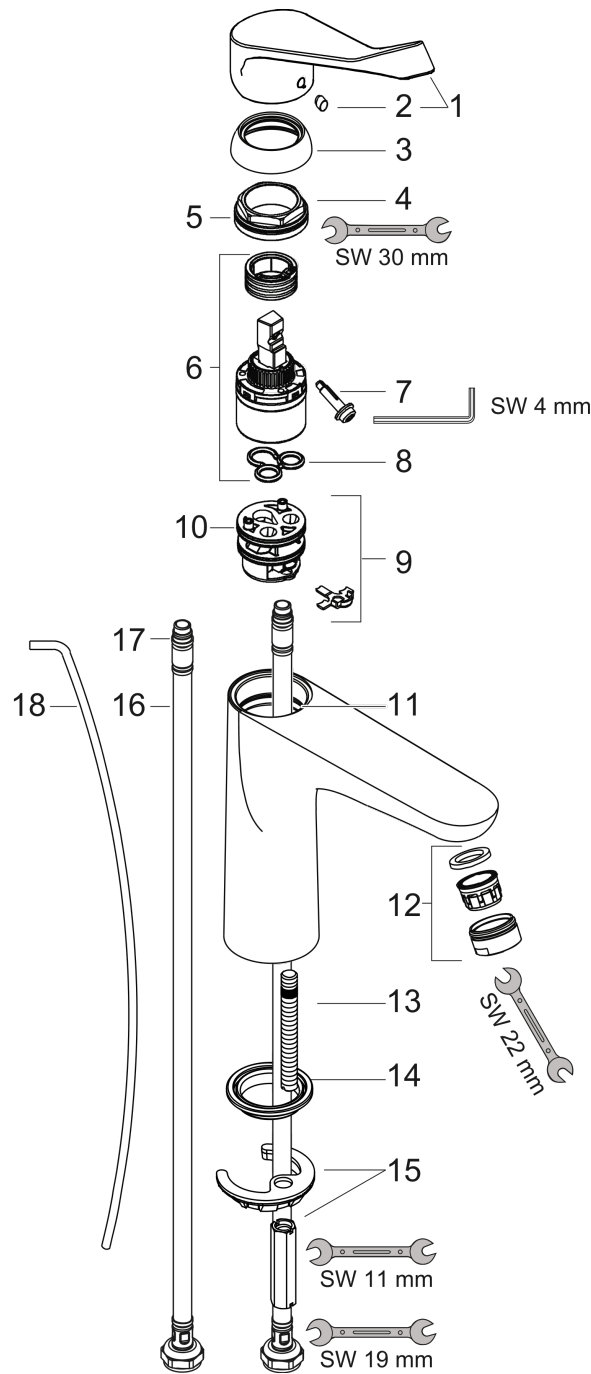

## Maattekening

## Doorstroomdiagram

**Focus**

**ééngreeps wastafelmengkraan 100 met verlengde greep met trekwaste**

Oppervlakte finish: **chrom** Artikelnummer: **31911000**

**Explosietekening**

Bouwjaar: >04/17

**Focus****ééngreeps wastafelmengkraan 100 met verlengde greep met trekwaste**Oppervlakte finish: **chrom** Artikelnummer: **31911000****Reserveonderdelenlijst**

Bouwjaar: &gt;04/17

<b>Regel</b>	<b>Beschrijving</b>	<b>Artikelnummer</b>	<b>Prijs incl. BTW</b>	<b>VE</b>
1	greep	92119000	-	1
2	greepstop	96338000	-	1
3	afdekkap	97406000	-	1
4	moer	97209000	-	1
5	O-Ring 32x2	98193000	-	1
6	kardoes compl.	92730000	-	1
7	borgschroef	95140000	-	1
8	dichting	95008000	-	1
9	kardoesadapter	98750000	-	1
10	O-Ring 30x2	98186000	-	1
11	O-ring 35x2	92604000	-	1
12	perlator laminaar M24x1 (5 l/min)	95987000	-	1
13	schroef M8 x 68	97736000	-	1
14	dichting Ø 42	98722000	-	1
15	schachtbevestigingsset compl.	96016000	-	1
16	aansluitslang 450 mm M8x0,75 G3/8	97206000	-	1
17	O-ring 6,6x1,6	93019000	-	1
18	trekstang	96657000	-	1
a	afvoergarnituur	94139000	-	1