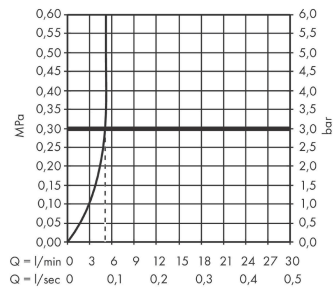

Vernis Blend
ééngreeps wastafelmengkraan 70 'brass' met trekwaste
Oppervlakte finish: **chrom**   Artikelnummer: **71557000**

Doorstroomdiagram