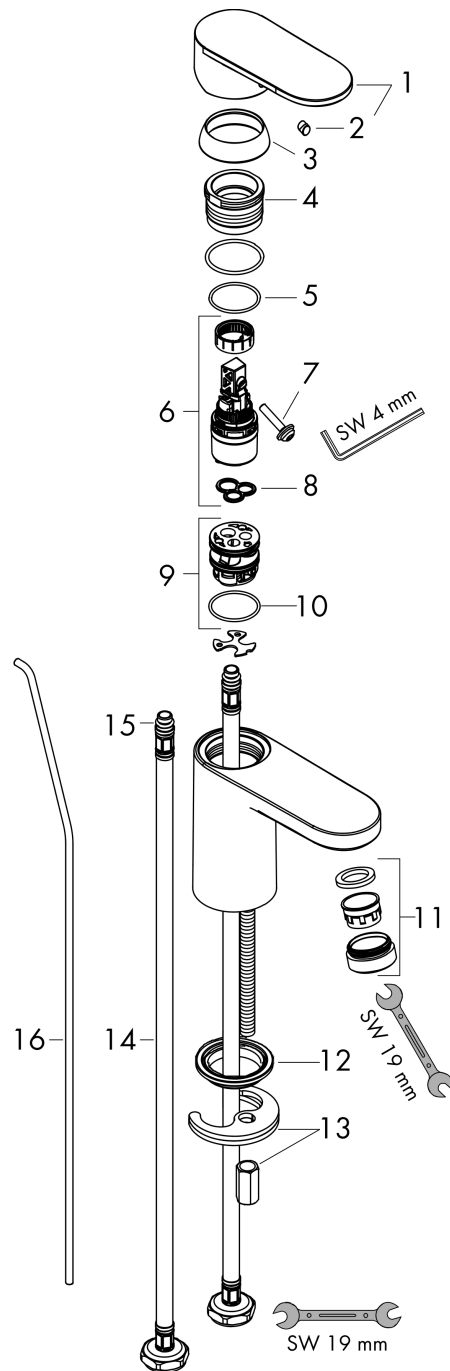

Vernis Blend**ééngreeps wastafelmengkraan 70 'brass' met trekwaeste**Oppervlakte finish: **chrom** Artikelnummer: **71557000****Beschrijving**

- ComfortZone 70
- voorsprong uitloop 89 mm
- uitloophoogte: 71 mm
- greepvariant: rechte greep
- vaste uitloop
- straalsoort: normale straal
- verstelbare perlator
- maximale doorstroomhoeveelheid bij 3 bar: 5 l/min
- keramisch kardoes
- pop-up afvoergarnituur G 1¼
- materiaal afvoergarnituur: Metaal
- EU taxonomie: max 6l/min - substantiële bijdrage (SC) mogelijk
- Kiwa K6161_Mechanical Mixers EN817

Doorstroomdiagram

Vernis Blend
ééngreeps wastafelmengkraan 70 'brass' met trekwaste
 Oppervlakte finish: **chrom** Artikelnummer: **71557000**

Explosietekening

Bouwjaar: >01/21

Vernis Blend**ééngreeps wastafelmengkraan 70 'brass' met trekwaste**Oppervlakte finish: **chrom** Artikelnummer: **71557000****Reserveonderdelenlijst**

Bouwjaar: >01/21

Regel	Beschrijving	Artikelnummer	Prijs incl. BTW	VE
1	greep	93678000	-	1
2	greepstop	96338000	-	1
3	afdekkap	93680000	-	1
4	moer	93681000	-	1
5	O-ring 24x1,5	98434000	-	1
6	kardoes compl.	97685000	-	1
7	borgschroef	95140000	-	1
8	dichting	98865000	-	1
9	kardoesadapter	98866000	-	1
10	O-ring 23x2	98398000	-	1
11	perlator zwenkbaar M24x1 (5 l/min)	93834000	-	1
12	dichting Ø 42	98722000	-	1
13	schachtbevestigingsset compl.	96016000	-	1
14	aansluitslang 450 mm M8x0,75 G3/8	97206000	-	1
15	O-ring 7x1,5	98422000	-	1
16	trekstang	93683000	-	1
a	afvoergarnituur	94139000	-	1
b	dwarstang compl. 340 mm (kogel- Ø12mm)	96324000	-	1