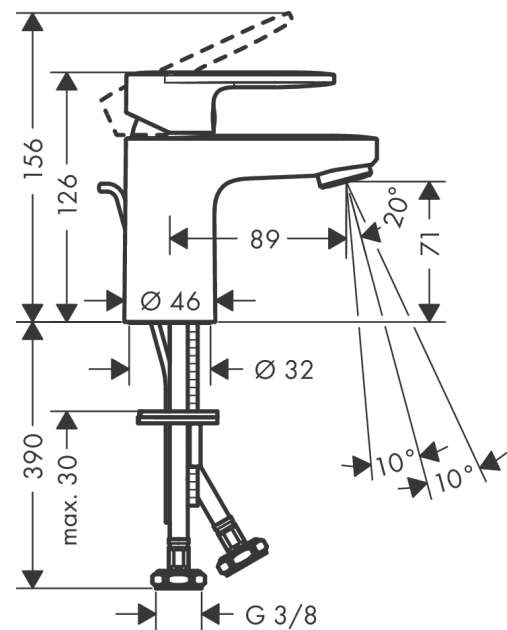

Vernis Blend

ééngreeps wastafelmengkraan 70 'brass' met trekwaeste

Oppervlakte finish: **chrom** Artikelnummer: **71557000**

Beschrijving

- ComfortZone 70
- voorsprong uitloop 89 mm
- uitloophoogte: 71 mm
- greepvariant: rechte greep
- vaste uitloop
- straalsoort: normale straal
- verstelbare perlator
- maximale doorstroomhoeveelheid bij 3 bar: 5 l/min
- keramisch kardoes
- pop-up afvoergarnituur G 1¼
- materiaal afvoergarnituur: Metaal
- EU taxonomie: max 6l/min - substantiële bijdrage (SC) mogelijk
- Kiwa K6161_Mechanical Mixers EN817

Artikeldetails

Vrijblijvende advies
verkoopprijs excl. BTW 85,55 €

Vrijblijvende advies
verkoopprijs incl. BTW 103,52 €

Technologie

Productfoto

Maattekening