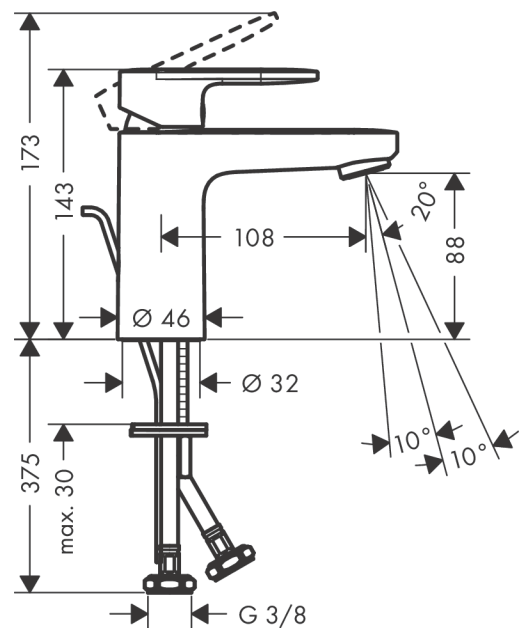

Maattekening