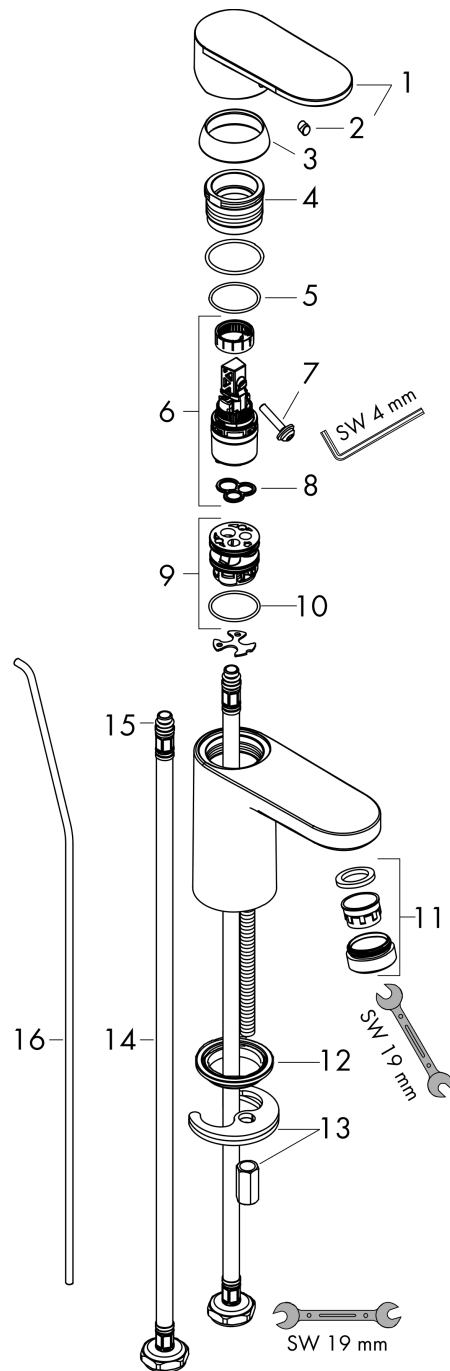

**Vernis Blend****ééngreeps wastafelmengkraan 100met trekwaste**Oppervlakte finish: **chrom** Artikelnummer: **71559000****Beschrijving**

- ComfortZone 100
- voorsprong uitloop 108 mm
- uitloophoogte: 88 mm
- greepvariant: rechte greep
- vaste uitloop
- straalsoort: normale straal
- verstelbare perlator
- maximale doorstroomhoeveelheid bij 3 bar: 5 l/min
- keramisch kardoos
- pop-up afvoergarnituur G 1¼
- materiaal afvoergarnituur: Metaal
- EU taxonomie: max 6l/min - substantiële bijdrage (SC) mogelijk
- Kiwa K6161\_Mechanical Mixers EN817
- EPD Basin Faucets

Oppervlakte finish: **chrom** Artikelnummer: **71559000**

**Doorstroomdiagram**

**Vernis Blend**

**ééngreeps wastafelmengkraan 100met trekwaste**

Oppervlakte finish: **chrom** Artikelnummer: **71559000**

**Explosietekening**

Bouwjaar: >01/21

**Vernis Blend****ééngreeps wastafelmengkraan 100met trekwaste**Oppervlakte finish: **chrom** Artikelnummer: **71559000****Reserveonderdelenlijst**

Bouwjaar: &gt;01/21

<b>Regel</b>	<b>Beschrijving</b>	<b>Artikelnummer</b>	<b>Prijs incl. BTW</b>	<b>VE</b>
1	greep	93678000	-	1
2	greepstop	96338000	-	1
3	afdekkap	93680000	-	1
4	moer	93681000	-	1
5	O-ring 24x1,5	98434000	-	1
6	kardoes compl.	97685000	-	1
7	borgschroef	95140000	-	1
8	dichting	98865000	-	1
9	kardoesadapter	98866000	-	1
10	O-ring 23x2	98398000	-	1
11	perlator zwenkbaar M24x1 (5 l/min)	93834000	-	1
12	dichting Ø 42	98722000	-	1
13	schachtbevestigingsset compl.	96016000	-	1
14	aansluitslang 600 mm M8x0,75 G3/8	96556000	-	1
15	O-ring 7x1,5	98422000	-	1
16	trekstang	93683000	-	1
a	afvoergarnituur	94139000	-	1
b	dwarstang compl. 340 mm (kogel- Ø12mm)	96324000	-	1