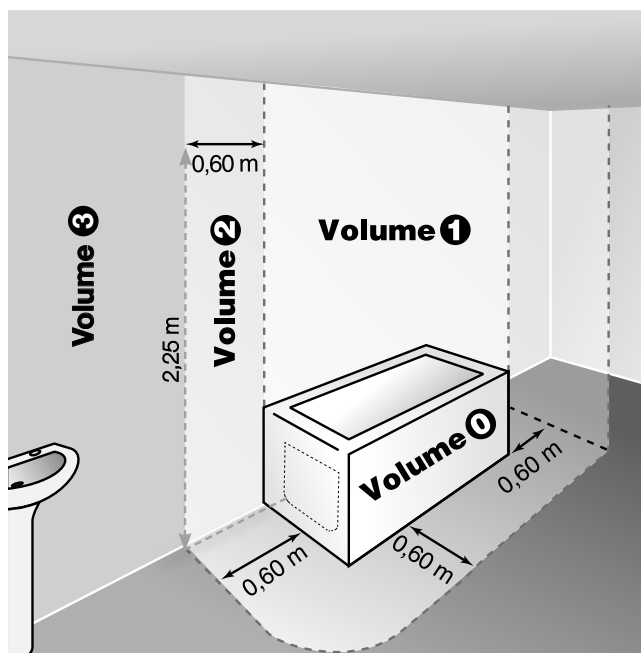

## Materiaal

Verticale D-collector van 40 mm x 30 mm

Ronde, rechte warmte-elementen met een diameter van 22 mm

## Normen klasse II - IP44 – Dubbel geïsoleerd

De toestellen zijn bovendien in overeenstemming met de Europese richtlijn 2004/108/EG (CE-markering op alle toestellen).

## Plaatsing van uw radiator

Opdat u in alle comfort van uw radiator kunt genieten, vragen we u om de volgende aanbevelingen in acht te nemen:

- Het schema toont waar het toestel correct wordt geplaatst
- De onderkant van de behuizing moet zich op ten minste 150 mm van de vloer bevinden
- Het toestel moet op ten minste 50 mm afstand van de wand worden gehangen en mag niet boven een stopcontact worden geplaatst
- De minimale afstand van een tablet boven de radiatoren bedraagt 150 mm
- Het wordt aanbevolen om de radiator te plaatsen in de omgeving waar de warmteverliezen het grootst zijn (bv. ramen,...) en dit met behulp van bevestigingen aangepast aan de aard van de muur
- Het kan in volume 2 en 3 (Fig.1) van de badkamer worden geplaatst. Het toestel hoeft niet op een aardingslus te worden aangesloten
- Dit toestel mag nooit worden geïnstalleerd met de voeding aan de bovenzijde
- De regelkast mag niet op de vloer rusten
- Breng tijdens de plaatsing stutten aan om het toestel te beschermen

## Technische omschrijving

FLORES E badkamerradiatoren bestaan uit ronde rechte stalen buizen met een diameter van 22 mm, die worden gelast tussen de "D"-vormige collectoren met een afmeting van 40 mm x 30 mm.