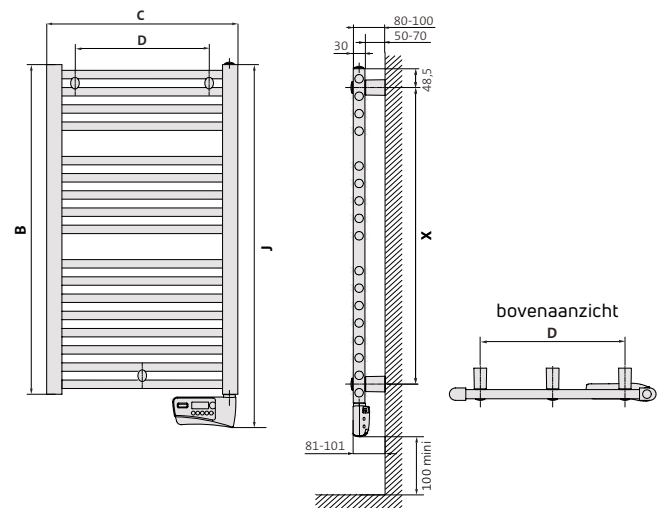

Montage

De radiatoren zijn bevestigd aan de muur door middel van 3 wandconsoles, geplaatst tussen de warmte-elementen. De consoles zijn wit, chroom bij gekleurde radiatoren.