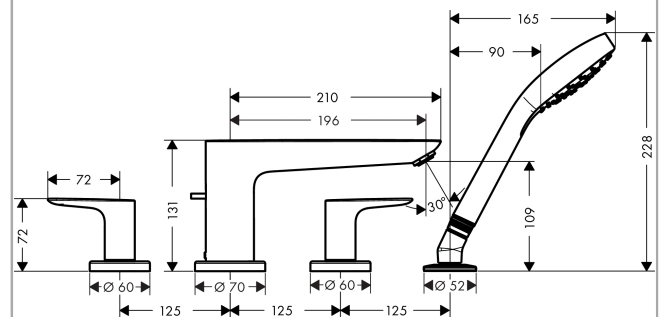

Talis E

4-gats badrandmengkraan afbouwdeel voor inbouwdeel 13244180

Oppervlakte finish: **Brushed Black Chrome** Artikelnummer: **71748340**

Beschrijving

- voorsprong uitloop 196 mm
- maximale uittreklengte handdouche: 1,60 m
- maximale doorstroomhoeveelheid bij 3 bar: 23,8 l/min
- montage op badrand

Artikeldetails

Vrijblijvende advies verkoopprijs excl. BTW 705,50 €

Vrijblijvende advies verkoopprijs incl. BTW 853,66 €

Technologie

Designprijzen

Productfoto

Maattekening

Doorstroombiagram

Talis E

4-gats badrandmengkraan afbouwdeel voor inbouwdeel 13244180

Oppervlakte finish: **Brushed Black Chrome** Artikelnummer: 71748340

Explosietekening

Bouwjaar: >07/19

Talis E**4-gats badrandmengkraan afbouwdeel voor inbouwdeel 13244180**Oppervlakte finish: **Brushed Black Chrome** Artikelnummer: **71748340****Reserveonderdelenlijst**

Bouwjaar: >07/19

Regel	Beschrijving	Artikelnummer	Prijs incl. BTW	VE
1	uitloop compl.	92780340	-	1
2	perlator M24x1 (25 l/min)	92512340	-	1
3	trekknop	98707340	-	1
4	inbusschroef M6x6	97660000	-	1
5	O-ring 41x1,5	98168000	-	1
6	rozet Ø 70 mm	97779340	-	1
7	O-ring 58x3	98202000	-	1
8	omstelling compl.	96775000	-	1
9	O-Ring 23x2,5	98183000	-	1
10	O-Ring 22x2	98185000	-	1
11	O-Ring 14x2,5	98189000	-	1
12	O-ring 9x2,5	98217000	-	1
13	greep	92779340	-	1
14	greepadapter m. schroef	94184000	-	1
15	kleurringset, koud / warm	95819000	-	1
16	rozet	31098340	-	1
17	vlakdichting	98749000	-	1
18	Handdouche	26814XXX	> 49,97 €	-
19	filter	97708000	-	1
20	douchehouder	28071340	-	1
21	terugslagklepset DW 15	94074000	-	1
22	rozet Ø 52 mm	97159340	-	1
a	Basisset	13244180	-	1
b	Kranenvet	90920000	-	1