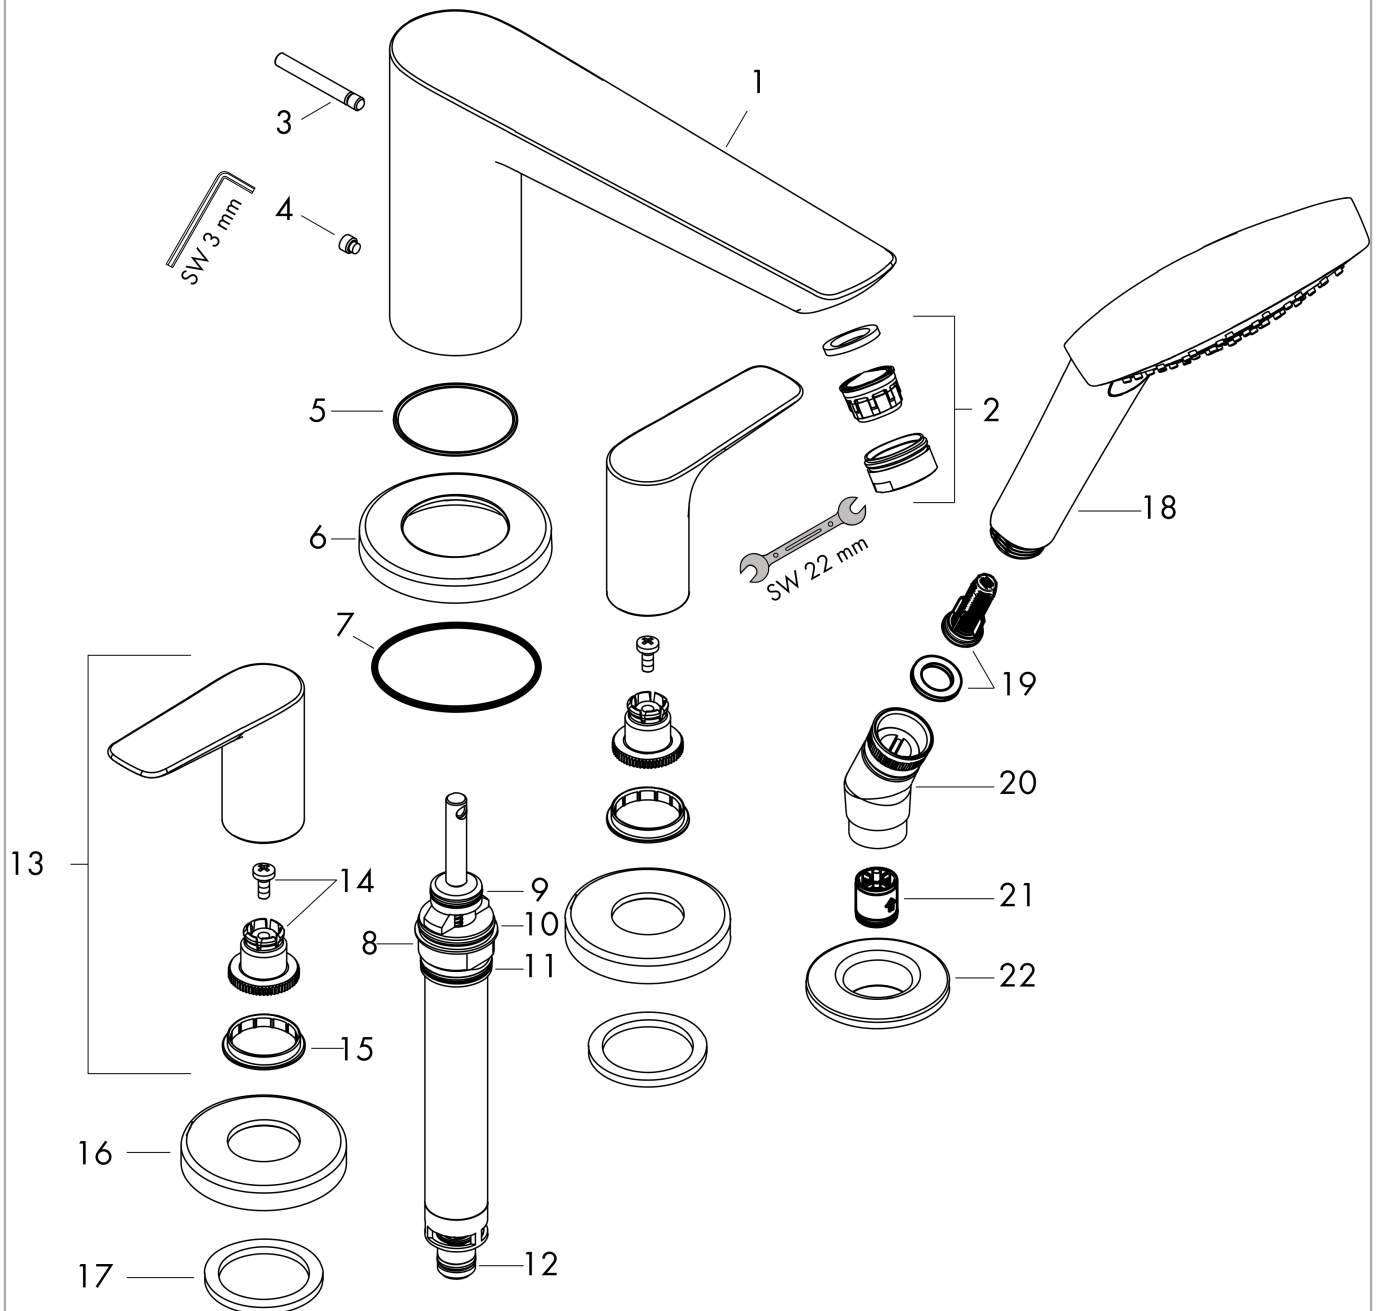

Talis E

4-gats badrandmengkraan afbouwdeel voor inbouwdeel 13244180

Oppervlakte finish: **Brushed Black Chrome** Artikelnummer: **71748340**

Beschrijving

- voorsprong uitloop 196 mm
- maximale uittreklengte handdouche: 1,60 m
- maximale doorstroomhoeveelheid bij 3 bar: 23,8 l/min
- montage op badrand

Talis E

4-gats badrandmengkraan afbouwdeel voor inbouwdeel 13244180

Oppervlakte finish: **Brushed Black Chrome** Artikelnummer: 71748340

Explosietekening

Bouwjaar: >07/19

Talis E**4-gats badrandmengkraan afbouwdeel voor inbouwdeel 13244180**Oppervlakte finish: **Brushed Black Chrome** Artikelnummer: **71748340****Reserveonderdelenlijst**

Bouwjaar: >07/19

Regel	Beschrijving	Artikelnummer	Prijs incl. BTW	VE
1	uitloop compl.	92780340	-	1
2	perlator M24x1 (25 l/min)	92512340	-	1
3	trekknop	98707340	-	1
4	inbusschroef M6x6	97660000	-	1
5	O-ring 41x1,5	98168000	-	1
6	rozet Ø 70 mm	97779340	-	1
7	O-ring 58x3	98202000	-	1
8	omstelling compl.	96775000	-	1
9	O-Ring 23x2,5	98183000	-	1
10	O-Ring 22x2	98185000	-	1
11	O-Ring 14x2,5	98189000	-	1
12	O-ring 9x2,5	98217000	-	1
13	greep	92779340	-	1
14	greepadapter m. schroef	94184000	-	1
15	kleurringset, koud / warm	95819000	-	1
16	rozet	31098340	-	1
17	vlakdichting	98749000	-	1
18	Handdouche	26814XXX	> 49,97 €	-
19	filter	97708000	-	1
20	douchehouder	28071340	-	1
21	terugslagklepset DW 15	94074000	-	1
22	rozet Ø 52 mm	97159340	-	1
a	Basisset	13244180	-	1
b	Kranenvet	90920000	-	1