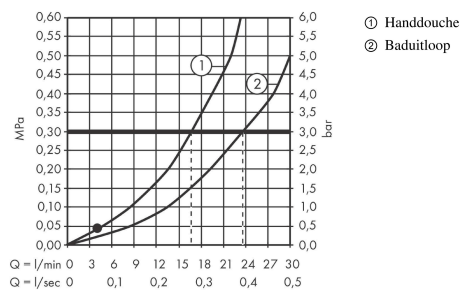

Artikeldetails

Vrijblijvende advies verkoopprijs excl. BTW 705,50 €

Vrijblijvende advies verkoopprijs incl. BTW 853,66 €

Technologie

Designprijzen

Productfoto

Maattekening

Doorstroombiagram