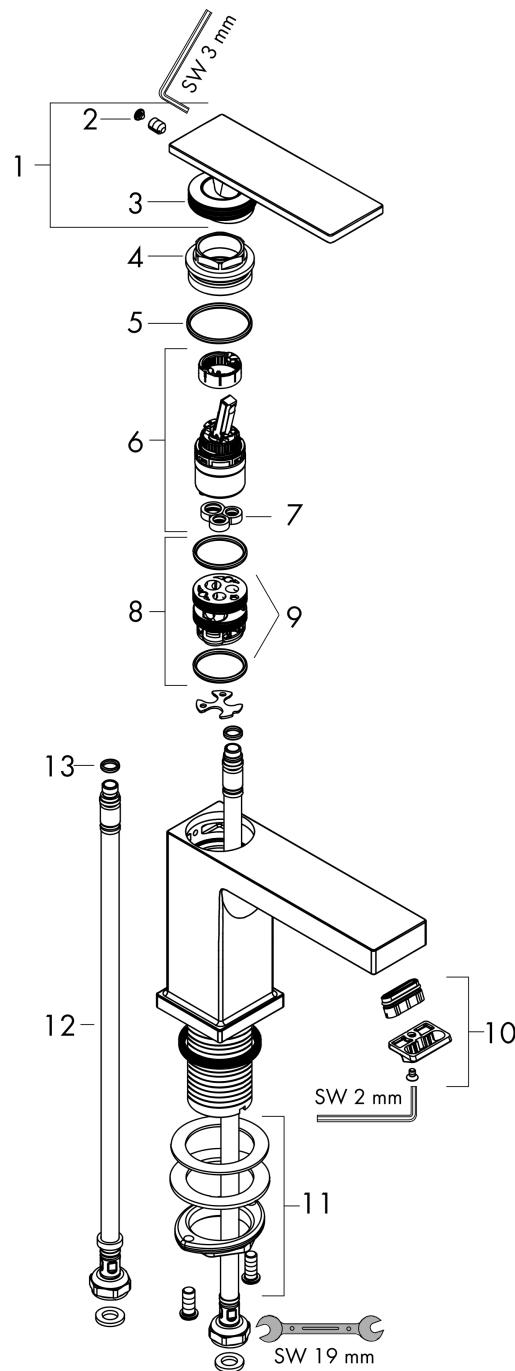

#### Maattekening

#### Doorstroomdiagram

**Tecturis E**

**ééngreeps wastafelkraan 110 CoolStart zonder waste**

Oppervlakte finish: **Brushed Bronze** Artikelnummer: **73012140**

**Explosietekening**

Bouwjaar: >09/23

**Tecturis E****ééngreeps wastafelkraan 110 CoolStart zonder waste**Oppervlakte finish: **Brushed Bronze** Artikelnummer: **73012140****Reserveonderdelenlijst**

Bouwjaar: &gt;09/23

<b>Regel</b>	<b>Beschrijving</b>	<b>Artikelnummer</b>	<b>Prijs incl. BTW</b>	<b>VE</b>
1	greep	94992140	-	-
2	greepstop	93983000	-	1
3	O-ring 30x1,5	98433000	-	1
4	moer	94993000	-	-
5	O-ring 29x2	98391000	-	1
6	kardoes compl.	92900000	-	1
7	dichting	93383000	-	1
8	kardoesadapter	95975000	-	1
9	O-ring 23x2	98398000	-	1
10	perlator compl.	94994000	-	-
11	schachtbevestigingsset compl. (Ø 32)	13961000	-	1
12	aansluitslang 450 mm M8x0,75 G3/8	97206000	-	1
13	O-ring 7x1,5	98422000	-	1
a	afvoergarnituur	94139000	-	1