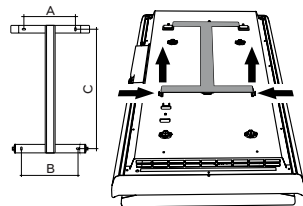

Ophangbeugel (achterkant):

ICON	A	B	C
ICON 950	164	146	421
ICON 1100	164	146	421
ICON 1500	164	146	636
ICON 1800	164	146	936

E-Comfort ICON. Tevens verkrijgbaar in WiFi uitvoering: E-Comfort ICON WiFi
 Met Dual Therm technology systeem: Convection + stralingswarmte
 Kleuren: Mat gestructureerd Wit RAL 9003 en Mat gestructureerd antraciet Grijs RAL 7024
 Optioneel: 2 stuks Aluminium handdoekbeugels + 1 haak