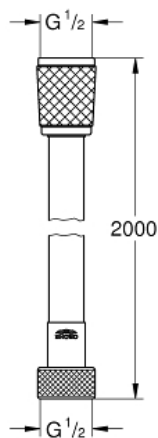

ROTAFLEX  
Doucheslang 2000 mm

MODEL # 28413001

GROHE nv - sa | Diependaalweg 4a | 3020 Winksele  
Tel: +32 (0) 16 23 06 60 | Fax: +32 (0) 16 23 90 70  
Mail: info.be@grohe.com

Pure Freude  
an Wasser

**GROHE**

**Productnaam:**  
**ROTAFLEX**  
Doucheslang 2000 mm

**Productomschrijving:**  
**2000 mm**  
glad oppervlak voor eenvoudige reiniging  
treksterkte 500 N  
drukbestendig tot 5 bar  
warmtebestendig tot 70°C  
knikbestendig  
1/2" x 1/2"  
draaibare aansluiting voor **TwistFree** functie  
**GROHE StarLight** schitterende chroomafwerking  
blisterverpakking