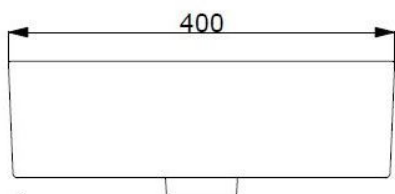

MOON – BUILT-ON WASHBASIN ROUND

SKU 018067

MOON – BUILT-ON WASHBASIN ROUND

SKU 018067

<u>Type of washbasin:</u>	built-on washbasin – round
<u>Number of basins:</u>	1
<u>Material:</u>	porcelain
<u>Colour:</u>	white
<u>Mounting:</u>	built-on
<u>Tap hole:</u>	no
<u>Overflow:</u>	no
<u>Siphon hole:</u>	Ø 45 mm
<u>Weight:</u>	6 kg
<u>Warranty:</u>	5 years
<u>Fixation set:</u>	no
<u>Extra's:</u>	plug in option