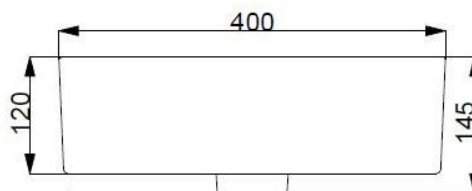

MOON – BUILT-ON WASHBASIN ROUND

SKU 018067

MOON – BUILT-ON WASHBASIN ROUND

SKU 018067

<u>Type of washbasin:</u>	built-on washbasin – round
<u>Number of basins:</u>	1
<u>Material:</u>	porcelain
<u>Colour:</u>	white
<u>Mounting:</u>	built-on
<u>Tap hole:</u>	no
<u>Overflow:</u>	no
<u>Siphon hole:</u>	Ø 45 mm
<u>Weight:</u>	6 kg
<u>Warranty:</u>	5 years
<u>Fixation set:</u>	no
<u>Extra's:</u>	plug in option