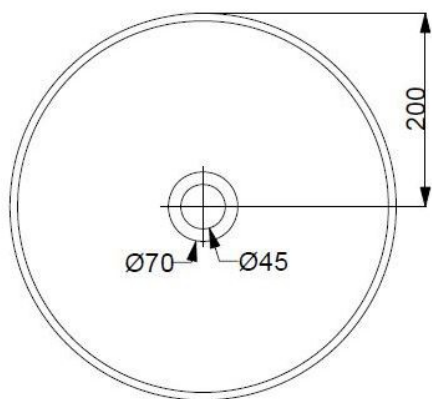

MOON – BUILT-ON WASHBASIN ROUND

SKU 018067

MOON – BUILT-ON WASHBASIN ROUND

SKU 018067

<u>Type of washbasin:</u>	built-on washbasin – round
<u>Number of basins:</u>	1
<u>Material:</u>	porcelain
<u>Colour:</u>	white
<u>Mounting:</u>	built-on
<u>Tap hole:</u>	no
<u>Overflow:</u>	no
<u>Siphon hole:</u>	Ø 45 mm
<u>Weight:</u>	6 kg
<u>Warranty:</u>	5 years
<u>Fixation set:</u>	no
<u>Extra's:</u>	plug in option