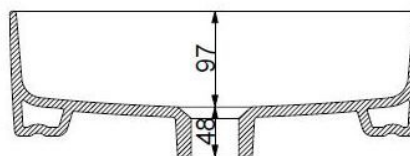

MOON – BUILT-ON WASHBASIN ROUND

SKU 018067

MOON – BUILT-ON WASHBASIN ROUND

SKU 018067

<u>Type of washbasin:</u>	built-on washbasin – round
<u>Number of basins:</u>	1
<u>Material:</u>	porcelain
<u>Colour:</u>	white
<u>Mounting:</u>	built-on
<u>Tap hole:</u>	no
<u>Overflow:</u>	no
<u>Siphon hole:</u>	Ø 45 mm
<u>Weight:</u>	6 kg
<u>Warranty:</u>	5 years
<u>Fixation set:</u>	no
<u>Extra's:</u>	plug in option