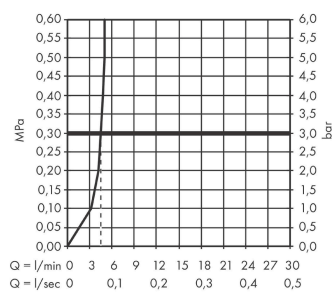

Artikeldetails

Vrijblijvende advies verkoopprijs excl. BTW 400,30 €

Vrijblijvende advies verkoopprijs incl. BTW 484,36 €

Technologie

Productfoto

Maattekening

Doorstroomdiagram

Metris M71