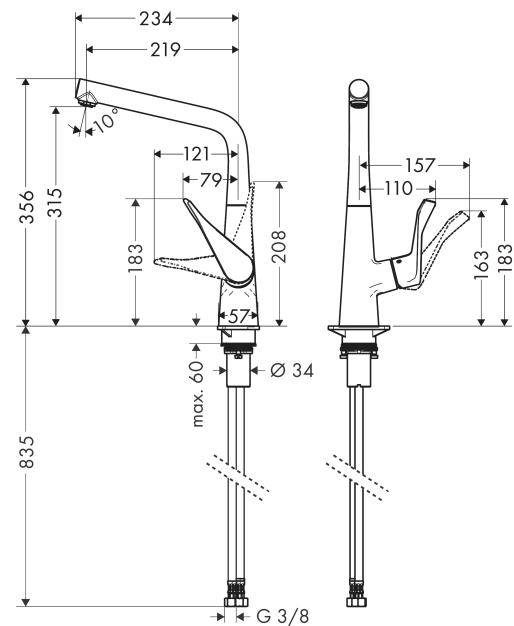

Maattekening