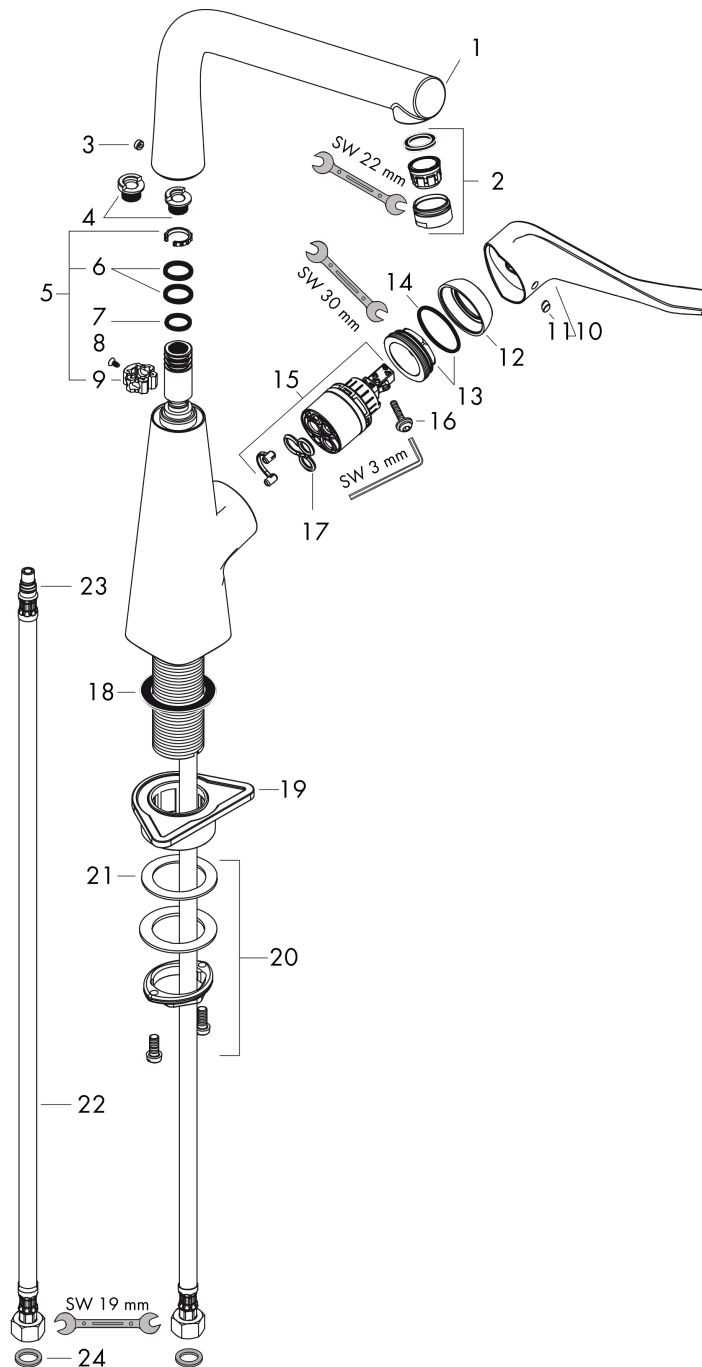

Metris M71

ééngreeps keukenmengkraan 320

Oppervlakte finish: **chrom** Artikelnummer: **14782000**

Beschrijving

- draaibereik 110°, 150° of 360°, instelbaar in 3 standen
- laminaire straal
- maximale doorstroomhoeveelheid bij 3 bar: 4,5 l/min
- keramisch kardoes
- eenvoudige montage dankzij de G 3/8 flexibele aansluitslangen
- aanzienlijk minder spatten door de zachte start van de waterstroom
- EU taxonomie: max 6l/min - substantiële bijdrage (SC) mogelijk

ééngreeps keukenmengkraan 320

Oppervlakte finish: **chrom** Artikelnummer: **14782000**

Explosietekening

Bouwjaar: >03/20

Metris M71**ééngreeps keukenmengkraan 320**Oppervlakte finish: **chrom** Artikelnummer: **14782000****Reserveonderdelenlijst**

Bouwjaar: >03/20

Regel	Beschrijving	Artikelnummer	Prijs incl. BTW	VE
1	uitloop compl.	98454000	-	1
2	perlator laminaar M24x1 (5 l/min)	95987000	-	1
3	greepstop	95181000	-	1
4	aanslagringset (110° / 150°)	98486000	-	1
5	dichtingsset	92646000	-	1
6	O-Ring 14x2,5	98189000	-	1
7	O-ring 11x3	92481000	-	1
8	schroef	97662000	-	1
9	axialring	97558000	-	1
10	greep	98455000	-	1
11	greepstop	96338000	-	1
12	afdekkap	95498000	-	1
13	moer	97209000	-	1
14	O-Ring 32x2	98193000	-	1
15	kardoes compl.	95646001	-	1
16	borgschroef	95140000	-	1
17	dichting	95008000	-	1
18	dichting	92582000	-	1
19	bevestigingsmateriaal	97523000	-	1
20	schachtbevestigingsset compl. (Ø 34)	95049000	-	1
21	stelring	97548000	-	1
22	aansluitslang 900 mm M8x0,75 G3/8	96316000	-	1
23	O-ring 7x1,5	98422000	-	1
24	dichtingsset	95581000	-	1
a	adapterset	93395000	-	1