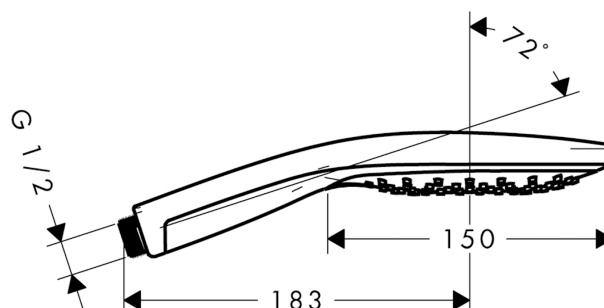

Maattekening