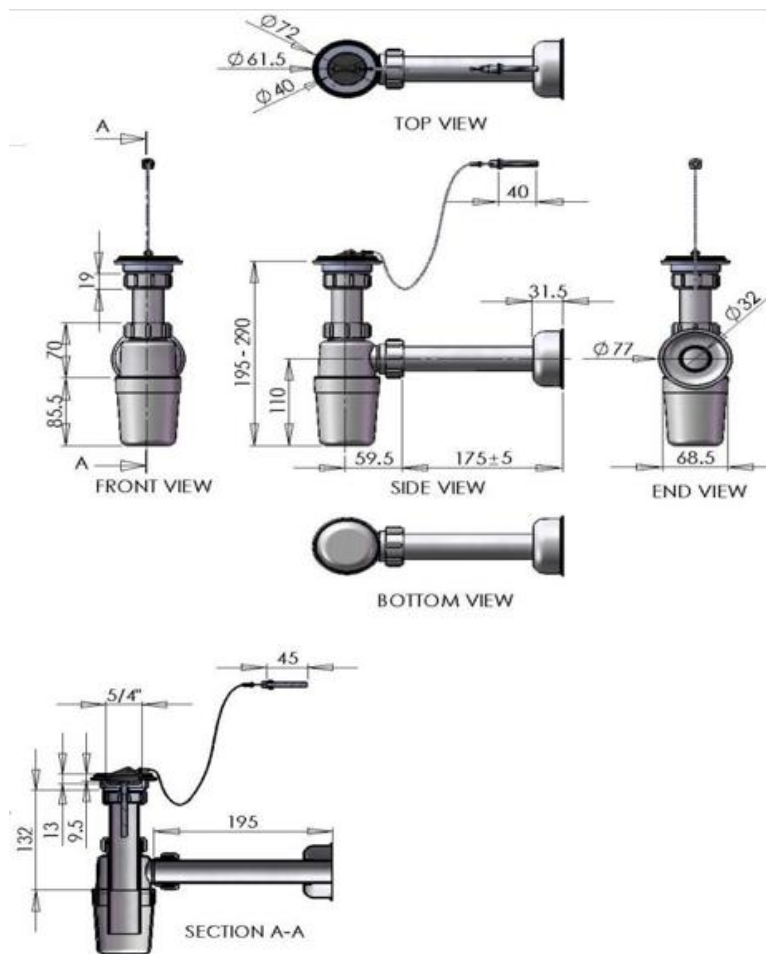

SIPHON – 5/4" X D 32 MM

SKU 134081

PHOTO

PLAN

SIPHON – 5/4" X D 32 MM

SKU 134081

|                           |   |
|---------------------------|---|
| <b>Utilisation</b>        | Pour lavabos  |
| <b>Caractéristiques</b>   | Siphon bouteille complet<br>Avec tube de surverse<br>Rosace D 77 mm en PP plastique |
| <b>Matériel</b>           | Matière synthétique   |
| <b>Dimensions</b>         | 1 1/4" x D 32 mm  |
| <b>Entrée</b>             | H 20.5 – 115.5 mm x 1 1/4"  |
| <b>Sortie</b>             | Horizontale<br>L 200 mm x D 32 mm   |
| <b>Garde d'eau</b>        | 32 mm   |
| <b>Débit</b>              | 23 l/m  |
| <b>Bonde d'écoulement</b> | Avec bonde  |
| <b>Certificats</b>        | Produit conforme aux normes européennes EN 274                                      |
| <b>Poids net</b>          | 0.29 kg   |
| <b>Garantie</b>           | 5 ans   |