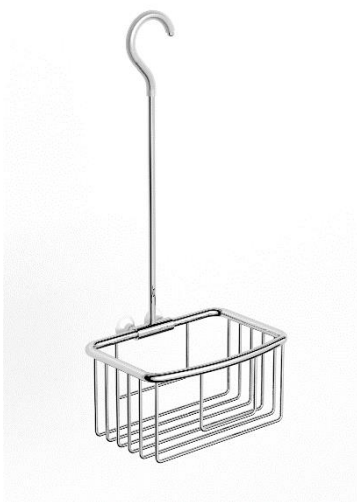

SANO – PANIER DE DOUCHE - SIMPLE

SKU 215723

DIMENSIONS: Longueur: 360 mm
 Largeur: 160 mm
 Profondeur: 110 mm

Matériel	Laiton et acier inoxydable
Couleur	Chromé