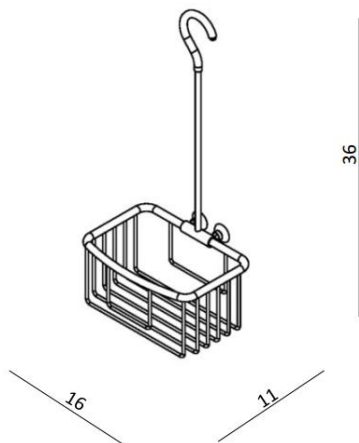

SANO – PANIER DE DOUCHE - SIMPLE

SKU 215723

DIMENSIONS: Longueur: 360 mm
 Largeur: 160 mm
 Profondeur: 110 mm

Matériel	Laiton et acier inoxydable
Couleur	Chromé