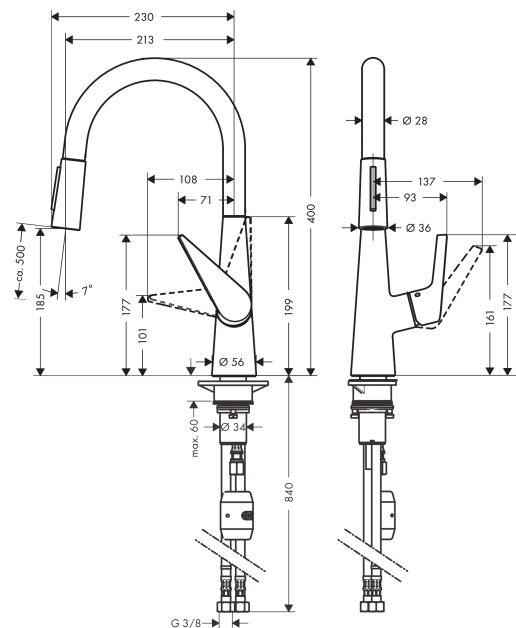

### Beschrijving

- draaibereik 110° / 150°
- laminaire straal, douchestraal
- douchestraal kan vastgezet worden, opnieuw normale straal door druk op de knop
- MagFit magnetische douchehouder
- maximale doorstroomhoeveelheid bij 3 bar: 4,7 l/min
- keramisch kardoes
- eenvoudige montage dankzij de G 3/8 flexibele aansluitslangen
- Uittrek lengte tot 50 cm
- EU taxonomie: max 6l/min - substantiële bijdrage (SC) mogelijk

### Maattekening